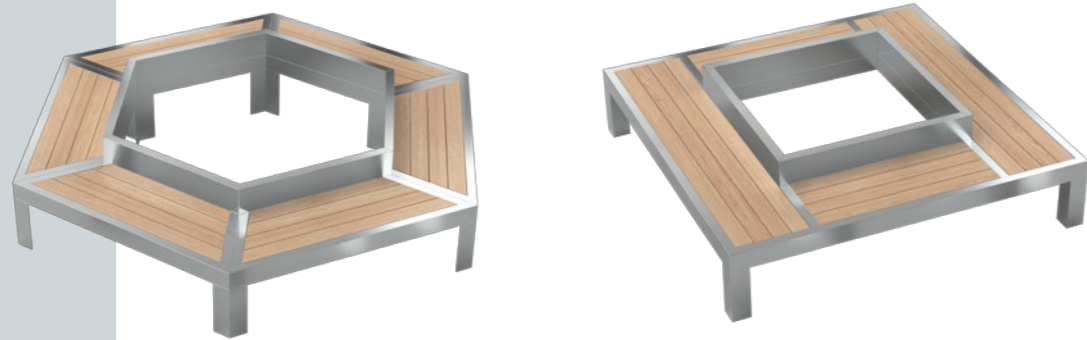

серия СИТИ

АНТИВАНДАЛЬНЫЕ ПАРКОВЫЕ СКАМЬИ РАЗЛИЧНЫХ ФОРМ

КАРКАС ..... нержавеющая сталь

МАССИВ ДЕРЕВА ..... дуб, лиственница, берёза, сосна

РАЗМЕРЫ ..... изготовление по индивидуальному дизайну