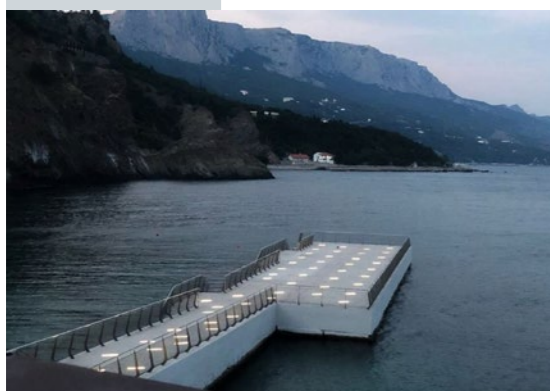

TRIF-lights

Разработка и изготовление светодиодного осветительного оборудования. Основное направление – производство уличных ударопрочных водонепроницаемых светильников классов IP68, IK10, УХЛ1.

www.trif.ru