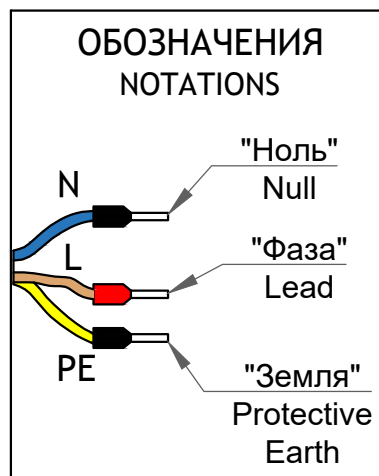

## ICE BR Общий вид

ICE BR  
Монтажная схема  
Вид сверху

ICE BR  
Монтажная схема

ICE BR

TRIF

Монтажная схема,  
общий вид

## Подключение Electrical connection

# TRIF

<b>TRIF ICE BR</b>	
<b>Технические характеристики светодиодного светильника</b>	
Цветовая температура (K)	3000/4000/5000/R/G/B
Световая отдача (лм/Вт)	170
Коэффициент цветопередачи (Ra)	90
Подключение	Драйвер постоянного напряжения 24 В (1.2 Вт)
Степень защиты	IP68
Материал	Анодированный алюминий и ПЛЕКСИГЛАС