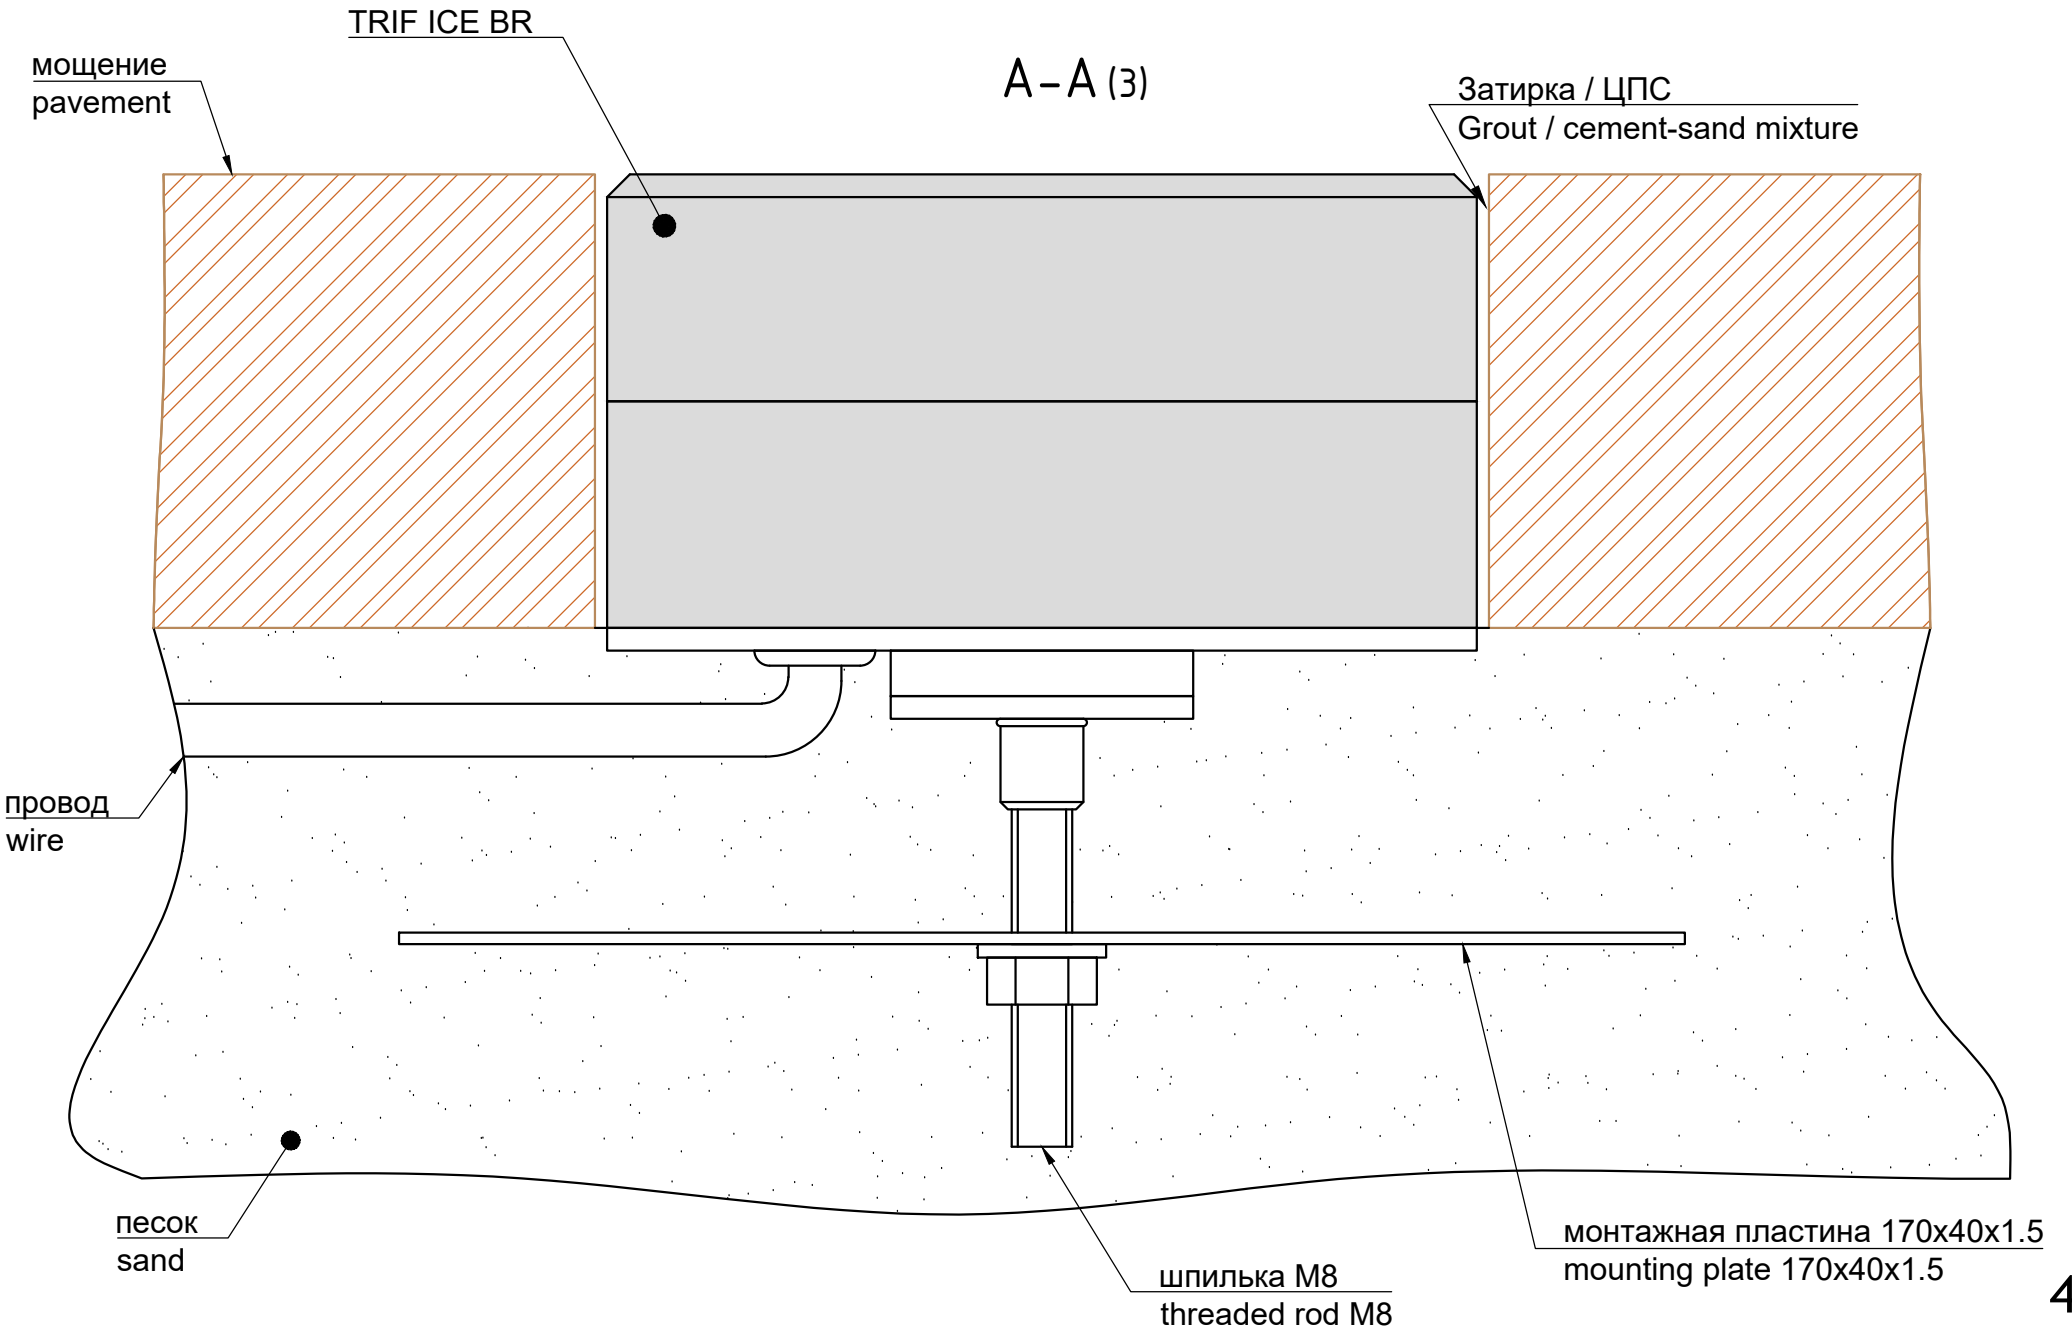

## ICE BR Общий вид

ICE BR  
Монтажная схема  
Вид сверху

ICE BR  
Монтажная схема

ICE BR

TRIF

Монтажная схема,  
общий вид

## Подключение Electrical connection

<b>TRIF ICE BR</b>	
<b>Specifications of LED lamp</b>	
Color temperature (K)	3000/4000/5000/R/G/B
Luminous efficiency (lm/W)	170
Colour rendering index (Ra)	90
Connection	DC 24 V (1.2 W)
Ingress Protection Rating	IP68
Material	Anodized aluminum and PLEXIGLAS