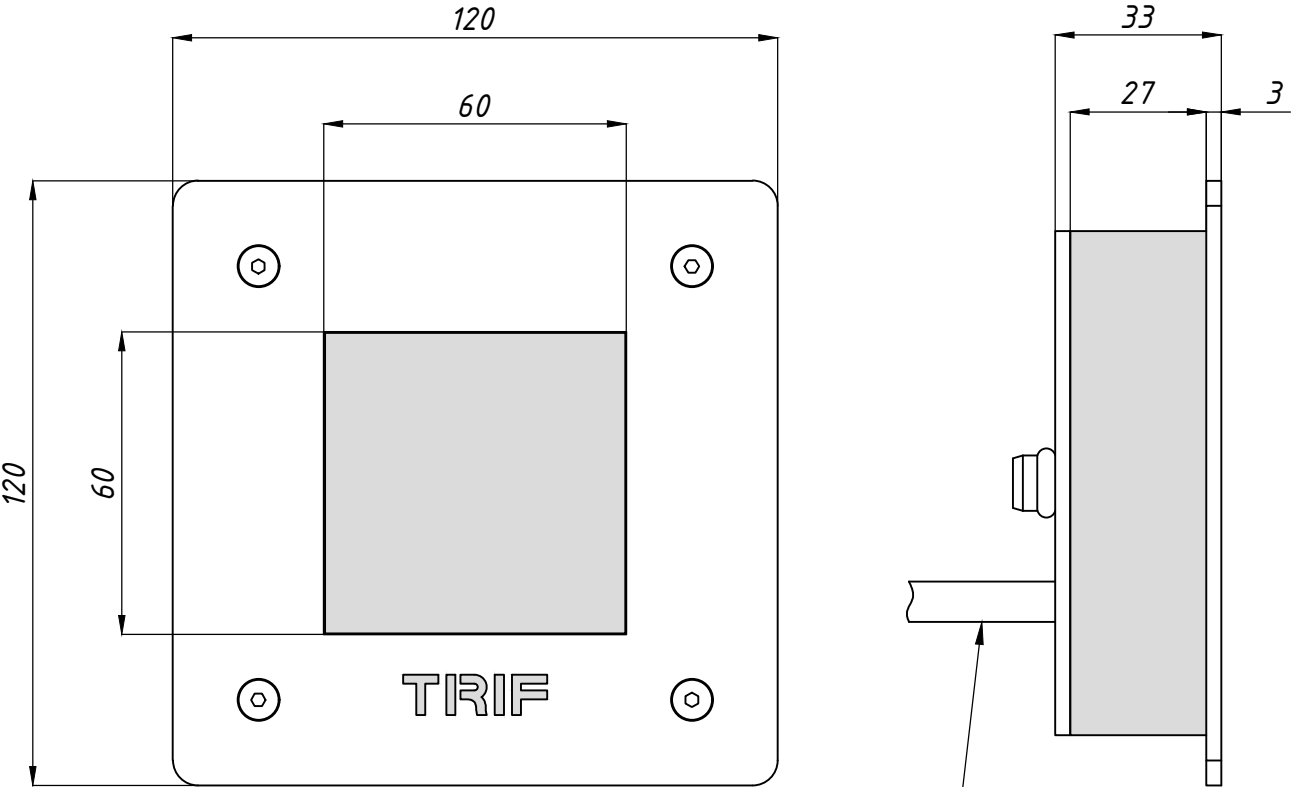

TERRANO Q 120

Кабель светильника
Luminaire's cable