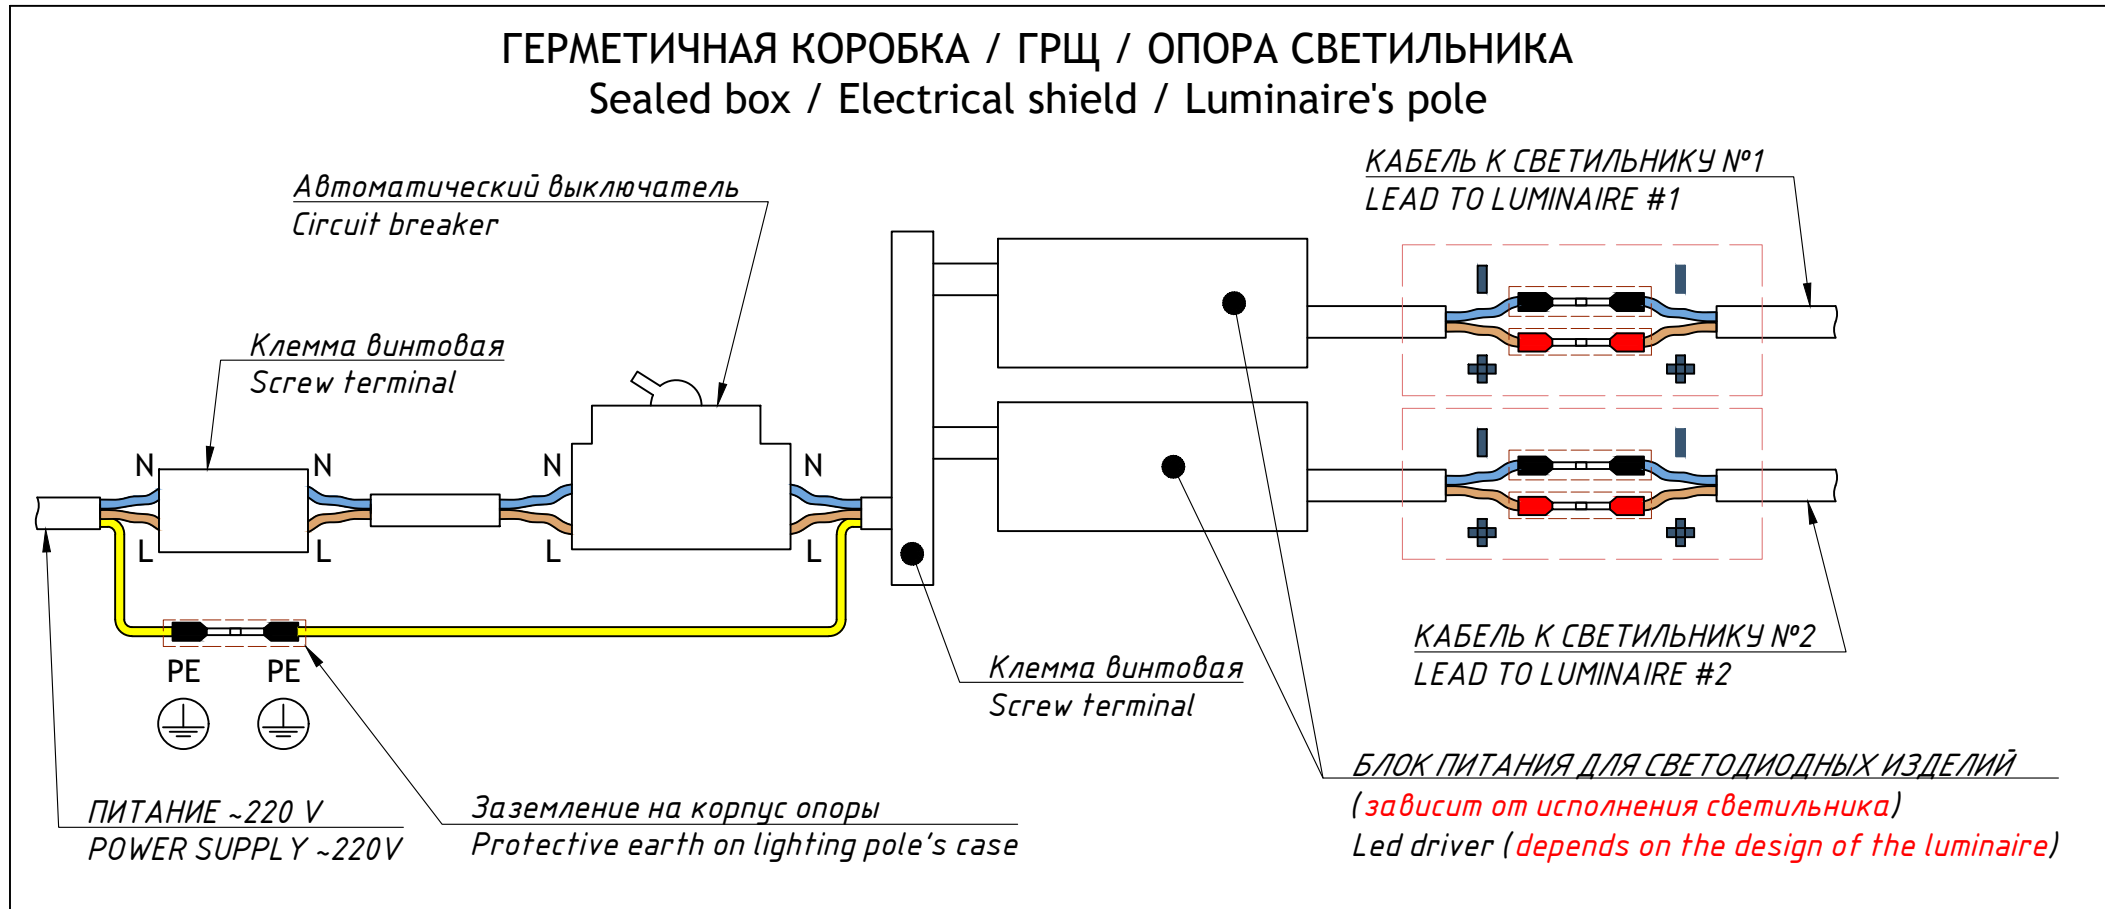

TRIF PARK T2

Технические характеристики светодиодного светильника

Мощность:	18 / 25 / 36 Вт на каждый светильник
Цветовая температура:	3000K / 4000K / 5000K / R / G / B / RGB
Световая отдача:	до 170 лм/Вт
Световой поток:	до 3060 / 4080 / 6120 лм
CRI:	>90 Ra
Оптика:	45°, 60°, 90°
Питание:	Драйвер постоянного напряжения для светодиодных изделий 24В Драйвер постоянного тока для светодиодных изделий (350мА; 700мА) 2 шт.
Степень защиты:	IP69K
Ударопрочность:	IK10
Температура эксплуатации:	от -60° до +50°
Тип установки:	Установка на опору
Высота светильника:	96 мм
Вес (светильник + закладная деталь):	~130 кг
Материалы:	Прожектор - алюминий АМГ 5(6) и плексиглас Опора - Сталь 3, оцинкованная и окрашенная по RAL
Кастомизация:	Различные размеры и крепления
Срок службы:	до 100000 часов

TRIF PARK T2 Specifications of LED luminaire

Power (W)	18 / 25 / 36 W per luminaire
Color temperature (K)	3000K / 4000K / 5000K / R / G / B / RGB
Luminous efficacy (lm/W)	up to 170 lm/W
Luminous flux	up to 3060 / 4080 / 6120 lm
CRI:	>90 Ra
Optics	45°, 60°, 90°, DC LED driver 24V
Power supply	Constant current LED driver (350 mA; 700mA) 2 pcs
Ingress Protection Rating	IP69K
Impact resistance	IK10
Temperature conditions	from -60° to +50°
Installation type	installation on a pole
Luminaire's length	96 mm
Weight (luminaire + embedded item)	~130 kg
Material	Luminaire - aluminum AMG 5(6) and plexiglas Pole - Cink steel 3 and RAL coloring
Customization	different sizes and fastenings
Lifetime	up to 100000 hours

PARK F
connection of LED luminaire
with constant voltage source

PARK T2
Общий вид
Common view

TRIF

PARK T2

Подключение Electrical connection

TRIF

ОБОЗНАЧЕНИЯ

PARK T2