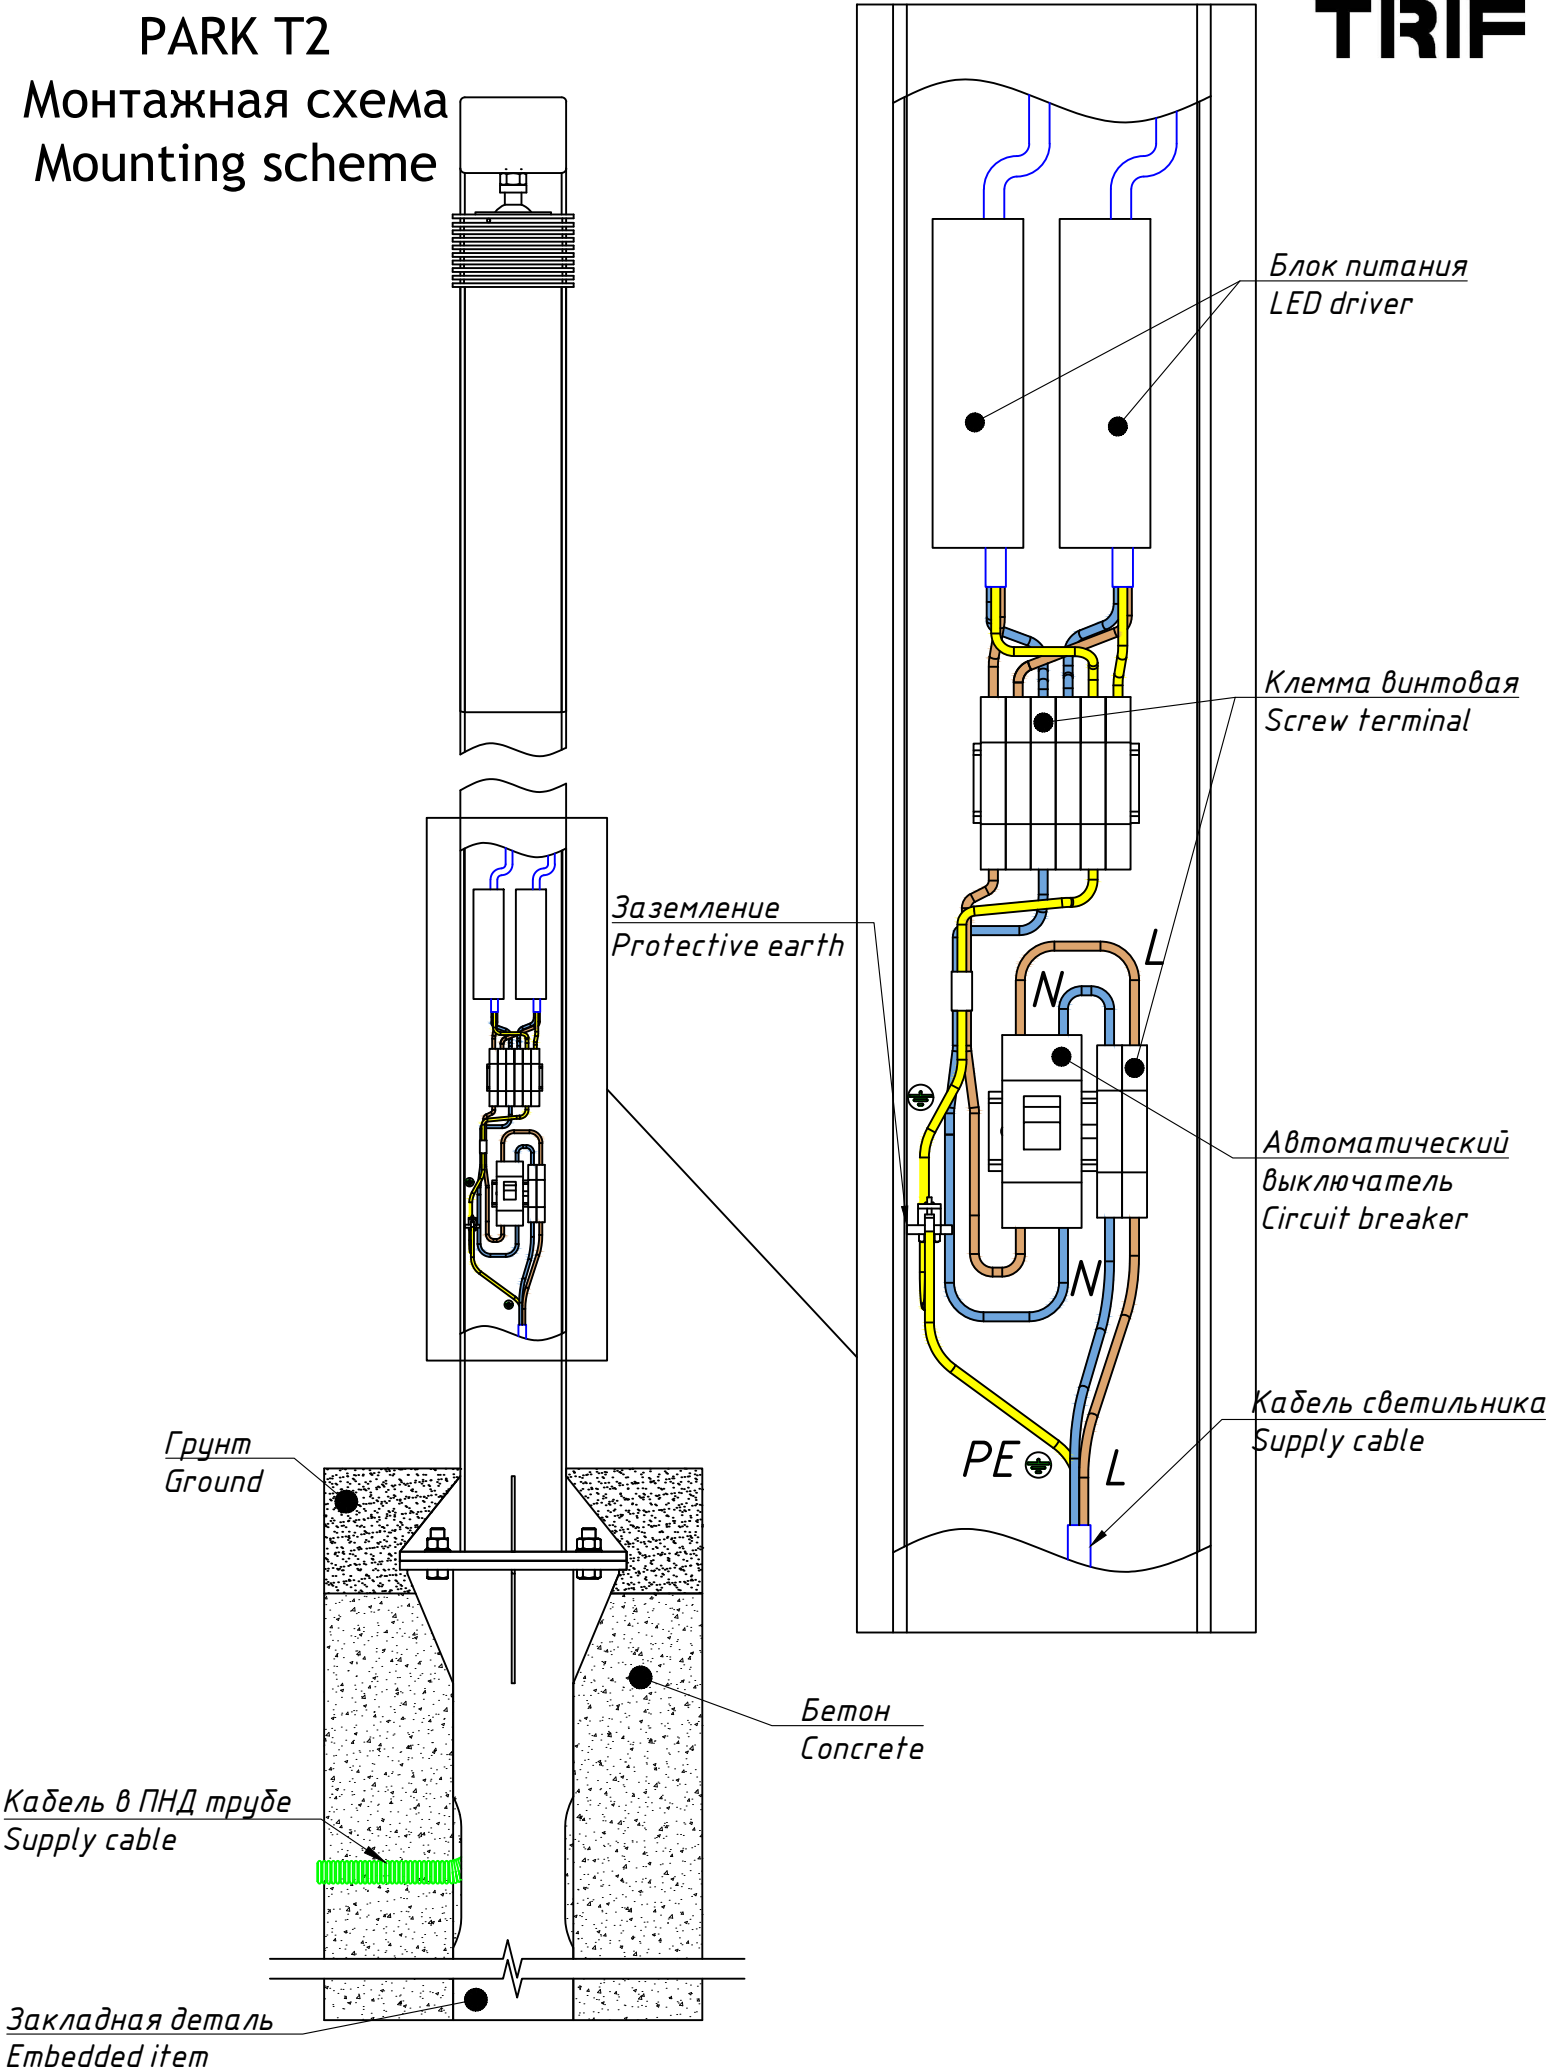

TRIF PARK T2

Технические характеристики светодиодного светильника

Мощность:	18 / 25 / 36 Вт на каждый светильник
Цветовая температура:	3000K / 4000K / 5000K / R / G / B / RGB
Световая отдача:	до 170 лм/Вт
Световой поток:	до 3060 / 4080 / 6120 лм
CRI:	>90 Ra
Оптика:	45°, 60°, 90°
Питание:	Драйвер постоянного напряжения для светодиодных изделий 24В Драйвер постоянного тока для светодиодных изделий (350мА; 700мА) 2 шт.
Степень защиты:	IP69K
Ударопрочность:	IK10
Температура эксплуатации:	от -60° до +50°
Тип установки:	Установка на опору
Высота светильника:	96 мм
Вес (светильник + закладная деталь):	~130 кг
Материалы:	Прожектор - алюминий АМГ 5(6) и плексиглас Опора - Сталь 3, оцинкованная и окрашенная по RAL
Кастомизация:	Различные размеры и крепления
Срок службы:	до 100000 часов

TRIF PARK T2 Specifications of LED luminaire

Power (W)	18 / 25 / 36 W per luminaire
Color temperature (K)	3000K / 4000K / 5000K / R / G / B / RGB
Luminous efficacy (lm/W)	up to 170 lm/W
Luminous flux	up to 3060 / 4080 / 6120 lm
CRI:	>90 Ra
Optics	45°, 60°, 90°, DC LED driver 24V
Power supply	Constant current LED driver (350 mA; 700mA) 2 pcs
Ingress Protection Rating	IP69K
Impact resistance	IK10
Temperature conditions	from -60° to +50°
Installation type	installation on a pole
Luminaire's length	96 mm
Weight (luminaire + embedded item)	~130 kg
Material	Luminaire - aluminum AMG 5(6) and plexiglas Pole - Cink steel 3 and RAL coloring
Customization	different sizes and fastenings
Lifetime	up to 100000 hours

PARK F
connection of LED luminaire
with constant voltage source

PARK T2
Общий вид
Common view

TRIF

PARK T2

Подключение Electrical connection

TRIF

ОБОЗНАЧЕНИЯ

PARK T2

Монтажная схема Mounting scheme

TRIF

PARK T2

TRIF

Монтажная схема, общий вид
Mounting scheme, common view