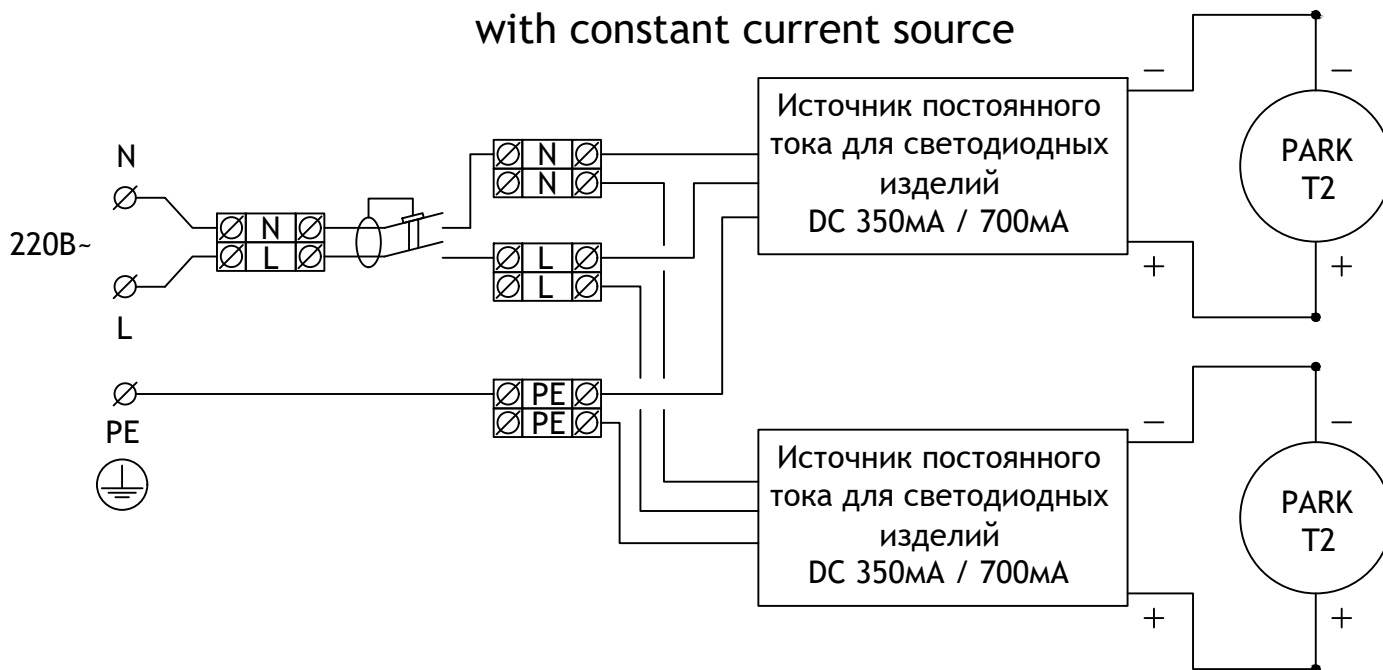

PARK F

подключение светодиодного светильника
С ИСТОЧНИКОМ ПОСТОЯННОГО ТОКА

PARK F
connection of LED luminaire
with constant current source