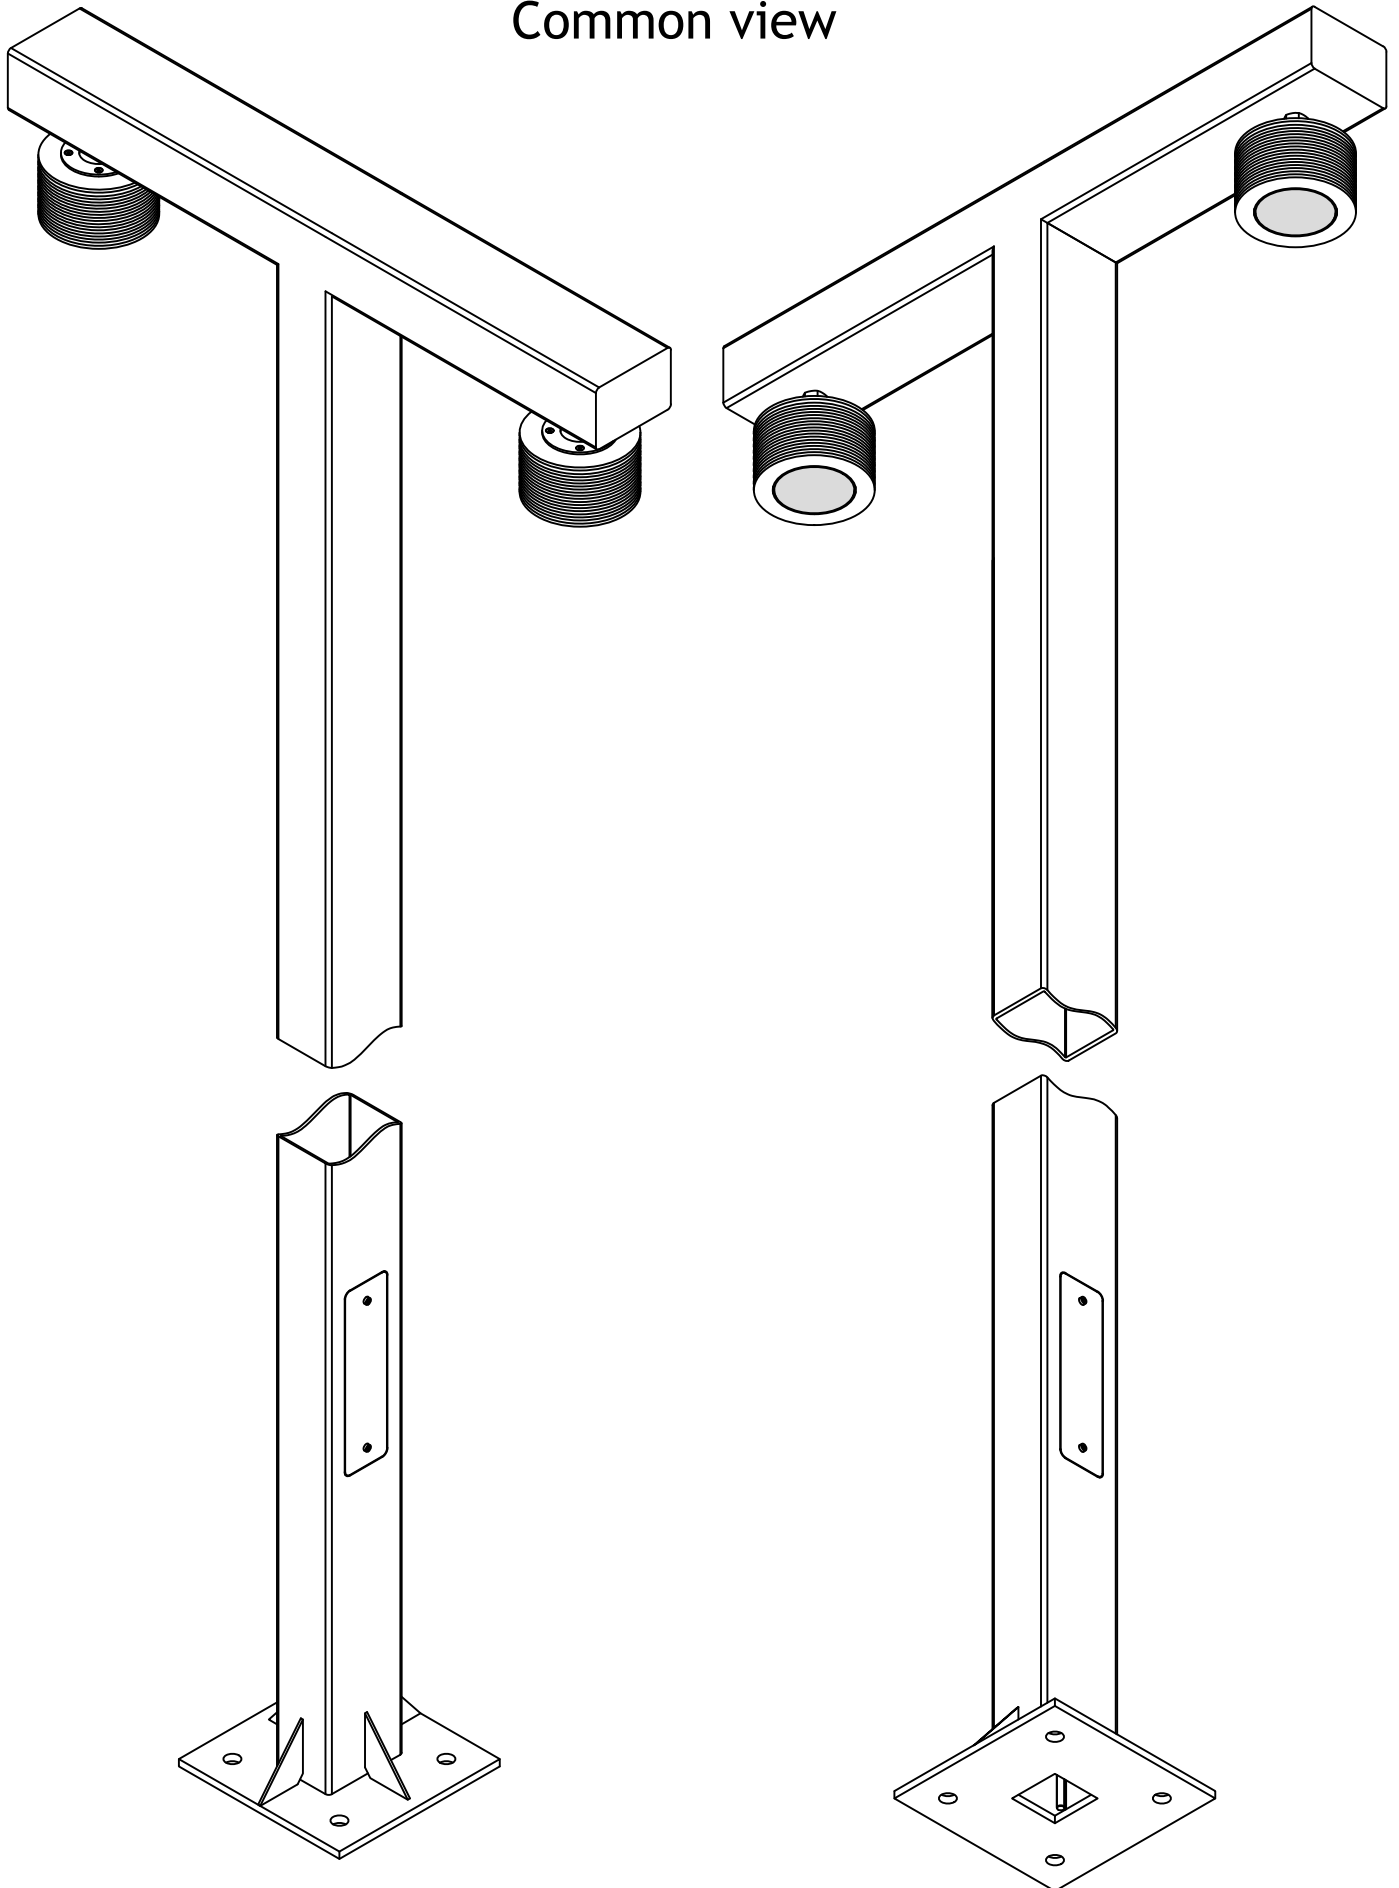

TRIF PARK T2

Технические характеристики светодиодного светильника

Мощность:	18 / 25 / 36 Вт на каждый светильник
Цветовая температура:	3000K / 4000K / 5000K / R / G / B / RGB
Световая отдача:	до 170 лм/Вт
Световой поток:	до 3060 / 4080 / 6120 лм
CRI:	>90 Ra
Оптика:	45°, 60°, 90°
Питание:	Драйвер постоянного напряжения для светодиодных изделий 24В Драйвер постоянного тока для светодиодных изделий (350мА; 700мА) 2 шт.
Степень защиты:	IP69K
Ударопрочность:	IK10
Температура эксплуатации:	от -60° до +50°
Тип установки:	Установка на опору
Высота светильника:	96 мм
Вес (светильник + закладная деталь):	~130 кг
Материалы:	Прожектор - алюминий АМГ 5(6) и плексиглас Опора - Сталь 3, оцинкованная и окрашенная по RAL
Кастомизация:	Различные размеры и крепления
Срок службы:	до 100000 часов

TRIF PARK T2 Specifications of LED luminaire

Power (W)	18 / 25 / 36 W per luminaire
Color temperature (K)	3000K / 4000K / 5000K / R / G / B / RGB
Luminous efficacy (lm/W)	up to 170 lm/W
Luminous flux	up to 3060 / 4080 / 6120 lm
CRI:	>90 Ra
Optics	45°, 60°, 90°, DC LED driver 24V
Power supply	Constant current LED driver (350 mA; 700mA) 2 pcs
Ingress Protection Rating	IP69K
Impact resistance	IK10
Temperature conditions	from -60° to +50°
Installation type	installation on a pole
Luminaire's length	96 mm
Weight (luminaire + embedded item)	~130 kg
Material	Luminaire - aluminum AMG 5(6) and plexiglas Pole - Cink steel 3 and RAL coloring
Customization	different sizes and fastenings
Lifetime	up to 100000 hours

PARK F

подключение светодиодного светильника
С ИСТОЧНИКОМ ПОСТОЯННОГО ТОКА

PARK F
connection of LED luminaire
with constant current source

PARK F

подключение светодиодного светильника
С ИСТОЧНИКОМ ПОСТОЯННОГО НАПРЯЖЕНИЯ

PARK F
connection of LED luminaire
with constant voltage source

PARK T2
Общий вид
Common view

TRIF

PARK T2

Подключение Electrical connection

TRIF

ОБОЗНАЧЕНИЯ

PARK T2