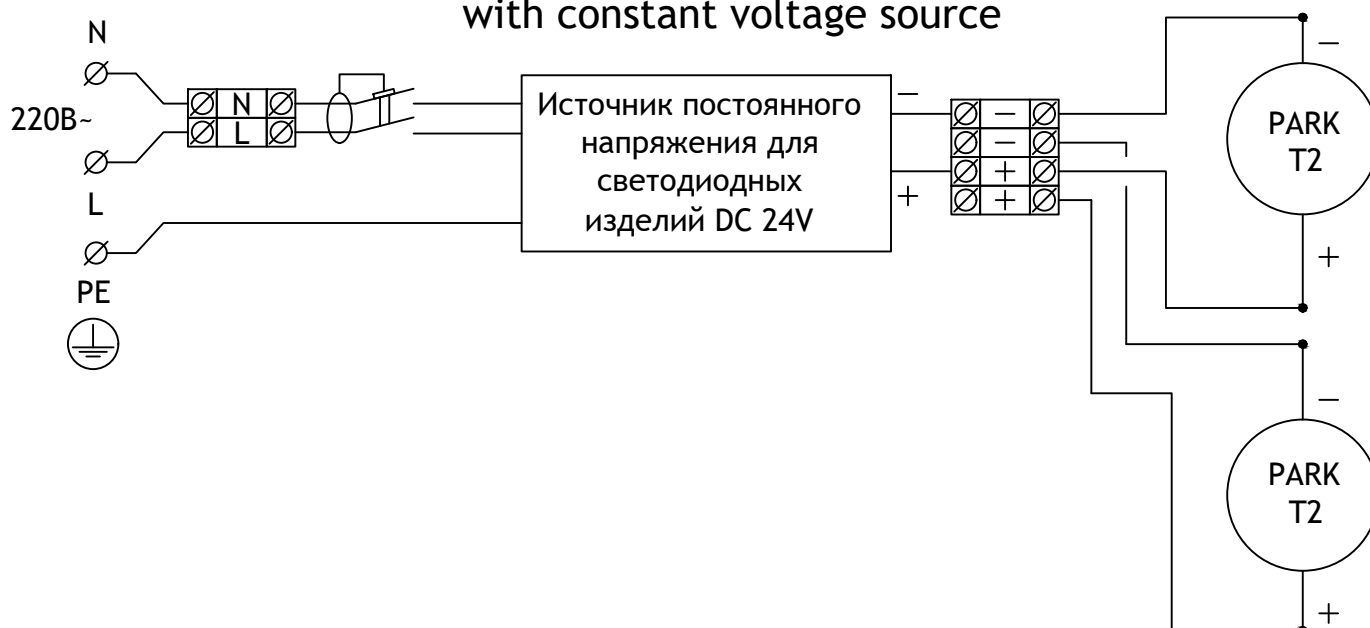

TRIF PARK T2

Технические характеристики светодиодного светильника

Мощность:	18 / 25 / 36 Вт на каждый светильник
Цветовая температура:	3000K / 4000K / 5000K / R / G / B / RGB
Световая отдача:	до 170 лм/Вт
Световой поток:	до 3060 / 4080 / 6120 лм
CRI:	>90 Ra
Оптика:	45°, 60°, 90°
Питание:	Драйвер постоянного напряжения для светодиодных изделий 24В Драйвер постоянного тока для светодиодных изделий (350мА; 700мА) 2 шт.
Степень защиты:	IP69K
Ударопрочность:	IK10
Температура эксплуатации:	от -60° до +50°
Тип установки:	Установка на опору
Высота светильника:	96 мм
Вес (светильник + закладная деталь):	~130 кг
Материалы:	Прожектор - алюминий АМГ 5(6) и плексиглас Опора - Сталь 3, оцинкованная и окрашенная по RAL
Кастомизация:	Различные размеры и крепления
Срок службы:	до 100000 часов

TRIF PARK T2 Specifications of LED luminaire

Power (W)	18 / 25 / 36 W per luminaire
Color temperature (K)	3000K / 4000K / 5000K / R / G / B / RGB
Luminous efficacy (lm/W)	up to 170 lm/W
Luminous flux	up to 3060 / 4080 / 6120 lm
CRI:	>90 Ra
Optics	45°, 60°, 90°, DC LED driver 24V
Power supply	Constant current LED driver (350 mA; 700mA) 2 pcs
Ingress Protection Rating	IP69K
Impact resistance	IK10
Temperature conditions	from -60° to +50°
Installation type	installation on a pole
Luminaire's length	96 mm
Weight (luminaire + embedded item)	~130 kg
Material	Luminaire - aluminum AMG 5(6) and plexiglas Pole - Cink steel 3 and RAL coloring
Customization	different sizes and fastenings
Lifetime	up to 100000 hours

PARK F

подключение светодиодного светильника
С ИСТОЧНИКОМ ПОСТОЯННОГО ТОКА

PARK F
connection of LED luminaire
with constant current source

PARK F

подключение светодиодного светильника
С ИСТОЧНИКОМ ПОСТОЯННОГО НАПРЯЖЕНИЯ

PARK F
connection of LED luminaire
with constant voltage source

PARK T2
Общий вид
Common view

TRIF

PARK T2

Подключение Electrical connection

TRIF

ОБОЗНАЧЕНИЯ

PARK T2