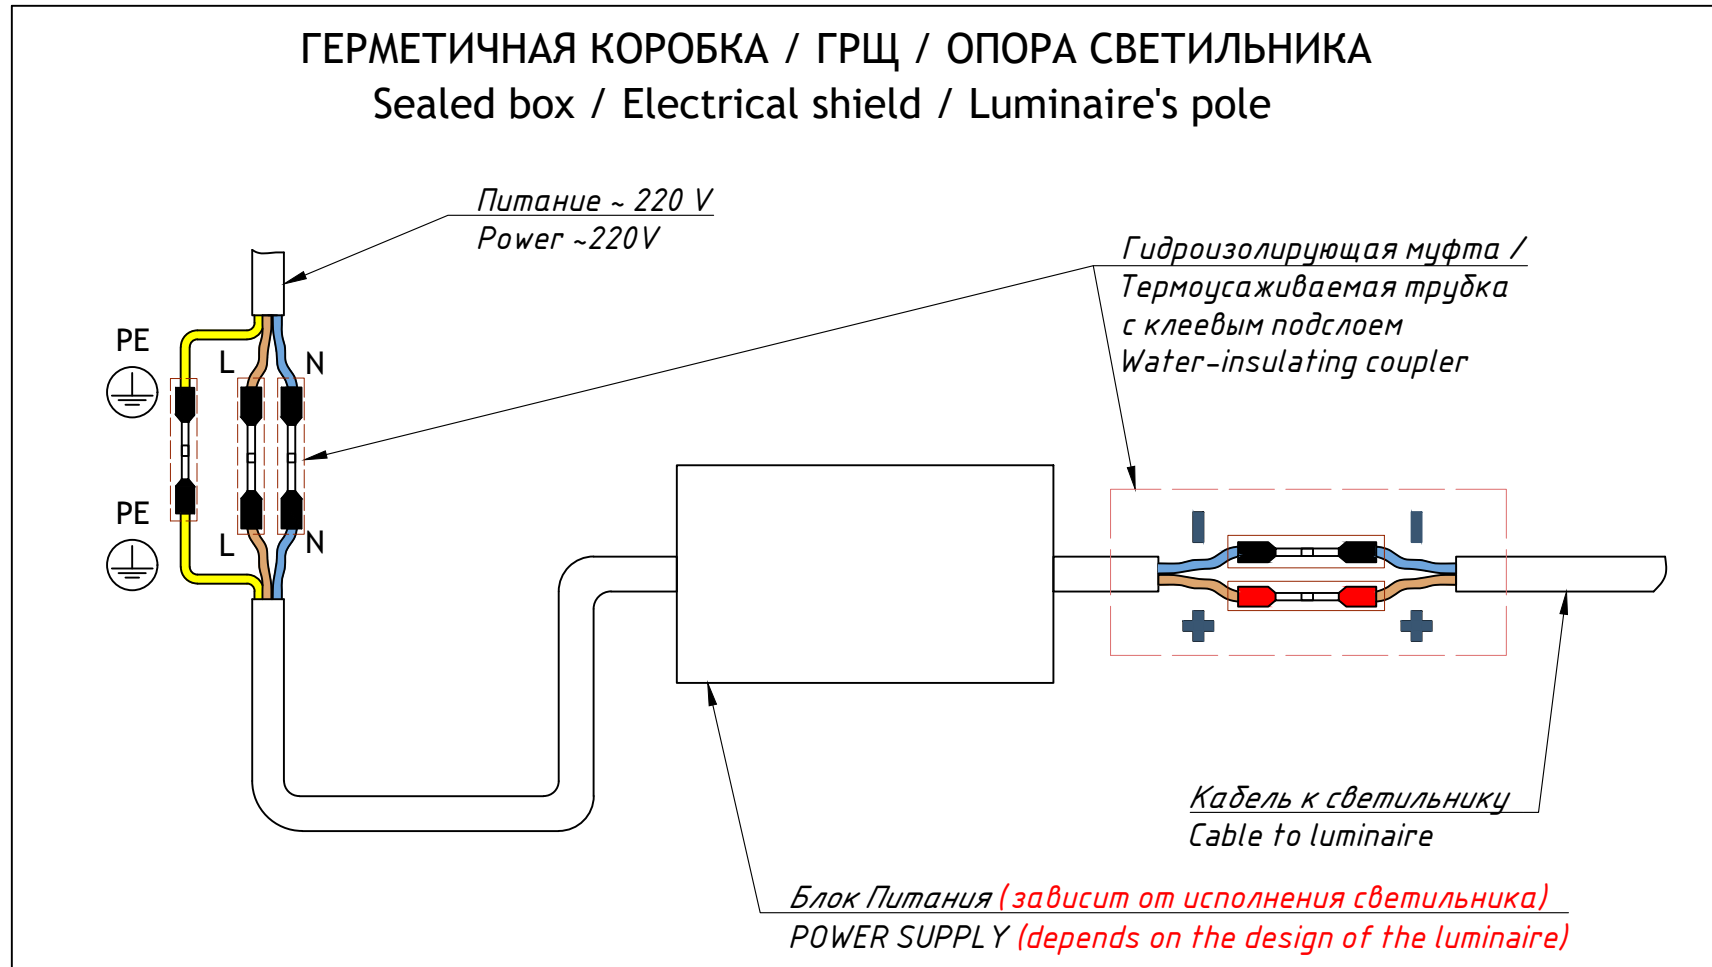

TRIF

LANE ARC

Подключение Electrical connection

TRIF

ГЕРМЕТИЧНАЯ КОРОБКА / ГРЩ / ОПОРА СВЕТИЛЬНИКА Sealed box / Electrical shield / Luminaire's pole

LANE ARC Монтажная схема Mounting scheme

LANE ARC (свет на внешней части дуги / light on extrados)

Монтажная схема, общий вид
Mounting scheme, common view

LANE ARC (свет на внутренней части дуги / light on intrados)

TRIF

Общий вид
Common view

LANE ARC

(свет на внутренней части дуги / light on intrados)

TRIF