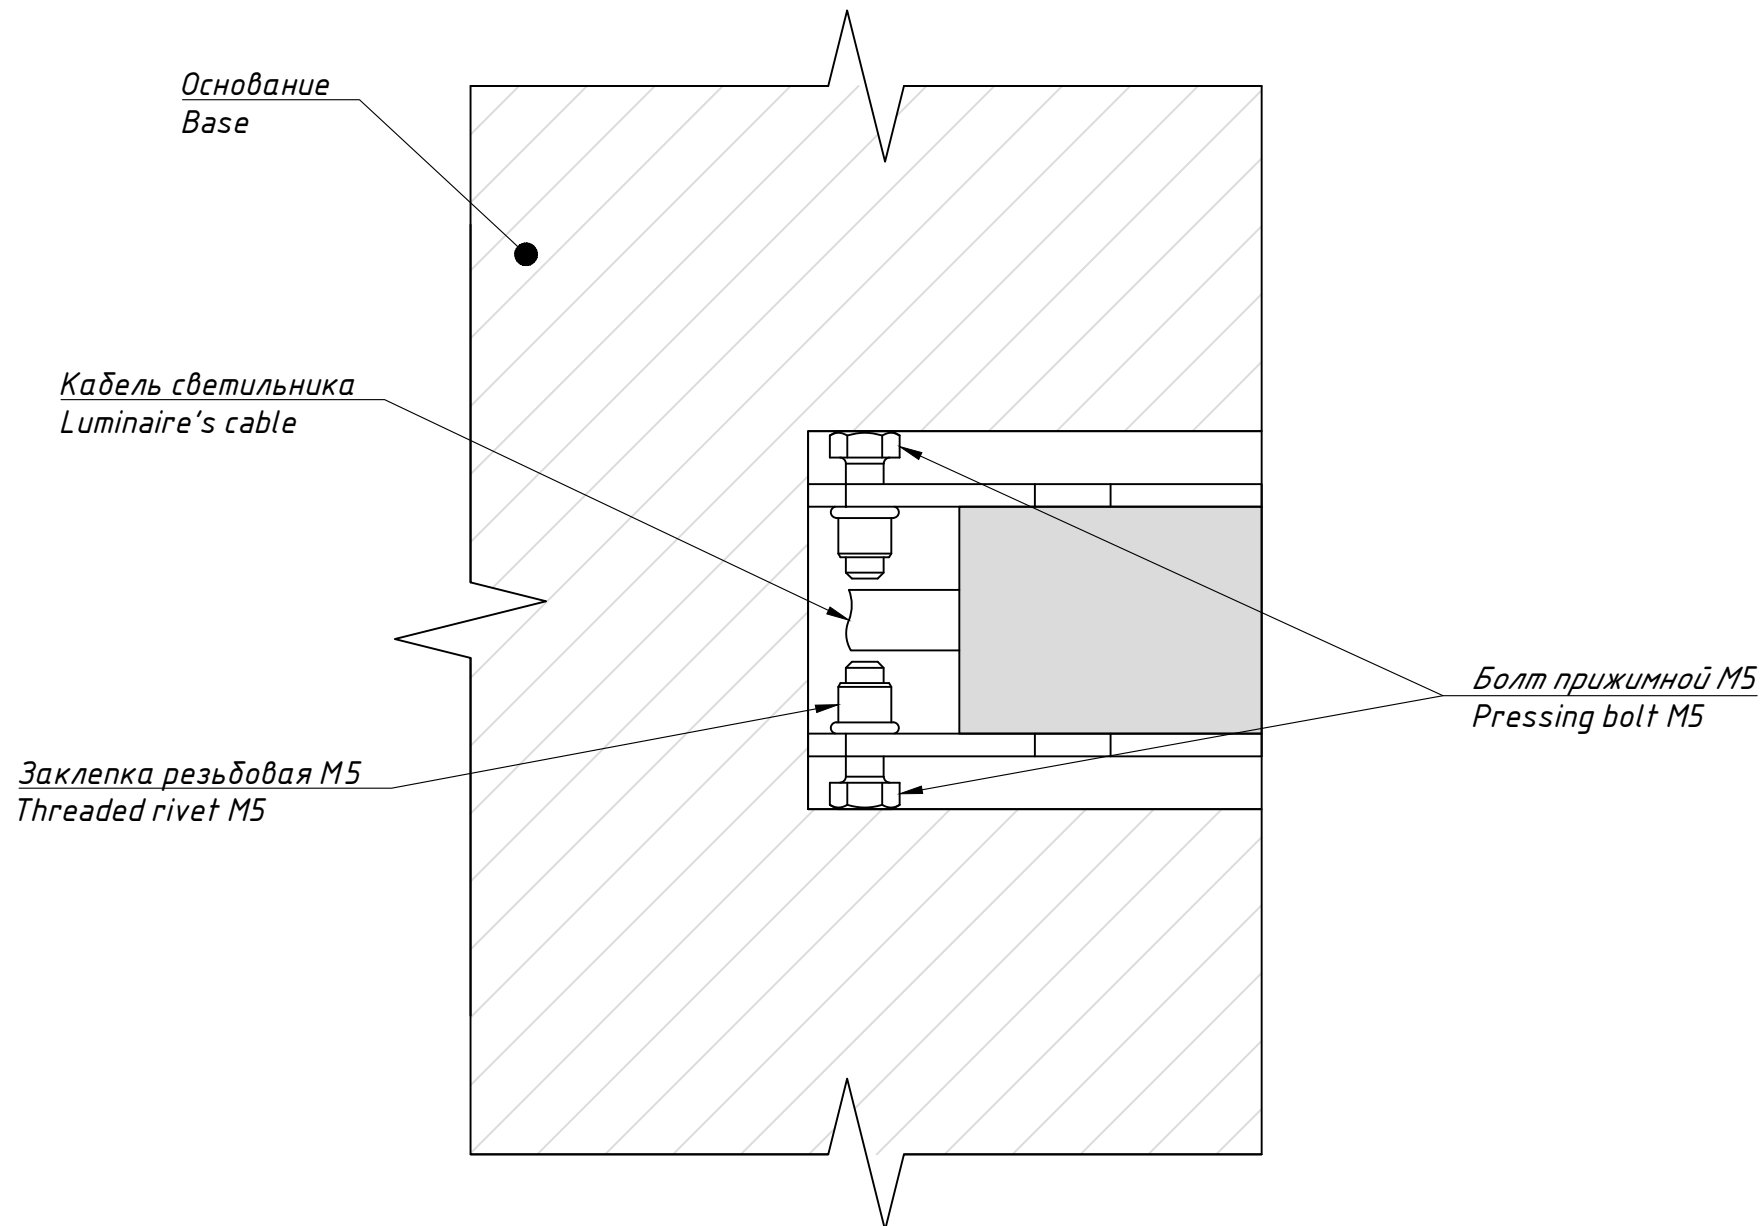

TRIF

LANE ARC

Подключение Electrical connection

TRIF

ГЕРМЕТИЧНАЯ КОРОБКА / ГРЩ / ОПОРА СВЕТИЛЬНИКА Sealed box / Electrical shield / Luminaire's pole

LANE ARC Монтажная схема Mounting scheme

LANE ARC (свет на внешней части дуги / light on extrados)

Монтажная схема, общий вид
Mounting scheme, common view

LANE ARC (свет на внутренней части дуги / light on intrados)

TRIF

Общий вид
Common view

LANE ARC

(свет на внутренней части дуги / light on intrados)

TRIF