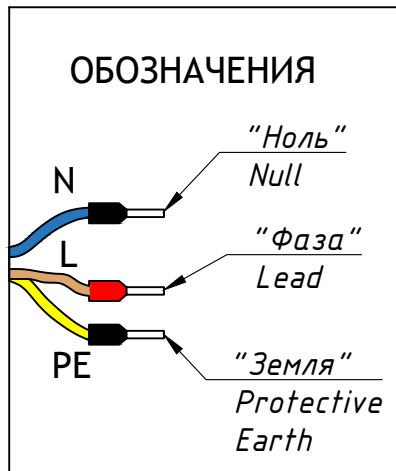

*Quantity of luminaires connected from one power source depends on luminaires' wattage, distance between luminaires and power source and wire gauge

Общий вид
Common view

LANE ARC

(свет на внешней части дуги / light on extrados)

TRIF

LANE ARC

Подключение Electrical connection

TRIF

ГЕРМЕТИЧНАЯ КОРОБКА / ГРЩ / ОПОРА СВЕТИЛЬНИКА Sealed box / Electrical shield / Luminaire's pole

LANE ARC Монтажная схема Mounting scheme

LANE ARC (свет на внешней части дуги / light on extrados)

Монтажная схема, общий вид
Mounting scheme, common view

LANE ARC (свет на внутренней части дуги / light on intrados)

TRIF

Общий вид
Common view

LANE ARC

(свет на внутренней части дуги / light on intrados)

TRIF

LANE ARC (свет на внутренней части дуги / light on intrados)

TRIF

Монтажная схема, общий вид
Mounting scheme, common view