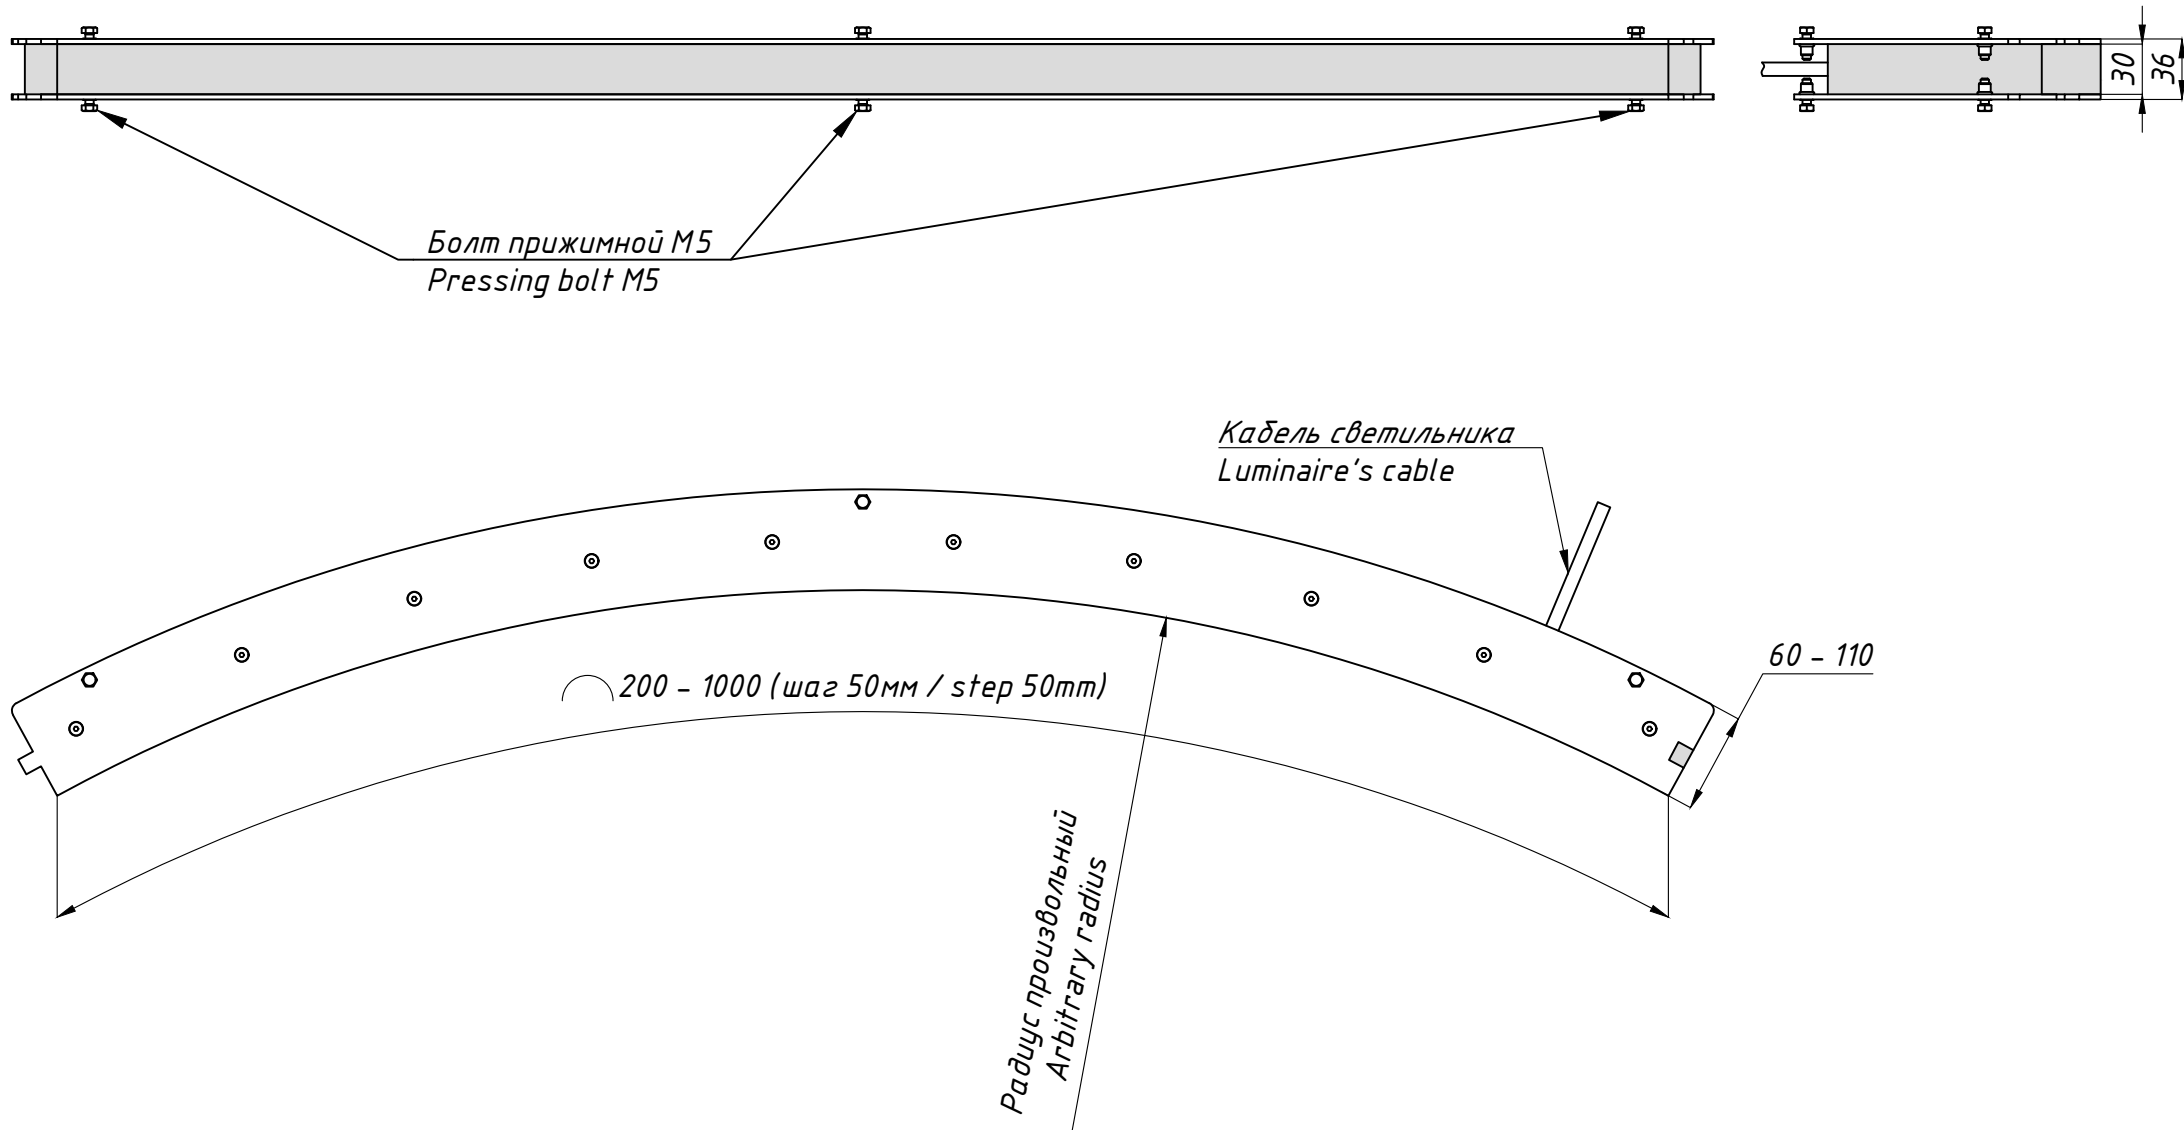

200 - 1000 mm

Weight (luminaire +
embedded item)

up to 7 kg

Material

Stainless steel, plexiglas

Customization

different sizes and fastenings

Lifetime

TRIF

LANE ARC

Подключение Electrical connection

TRIF

ГЕРМЕТИЧНАЯ КОРОБКА / ГРЩ / ОПОРА СВЕТИЛЬНИКА Sealed box / Electrical shield / Luminaire's pole

LANE ARC Монтажная схема Mounting scheme

LANE ARC (свет на внешней части дуги / light on extrados)

Монтажная схема, общий вид
Mounting scheme, common view

LANE ARC (свет на внутренней части дуги / light on intrados)

TRIF

Общий вид
Common view

LANE ARC

(свет на внутренней части дуги / light on intrados)

TRIF