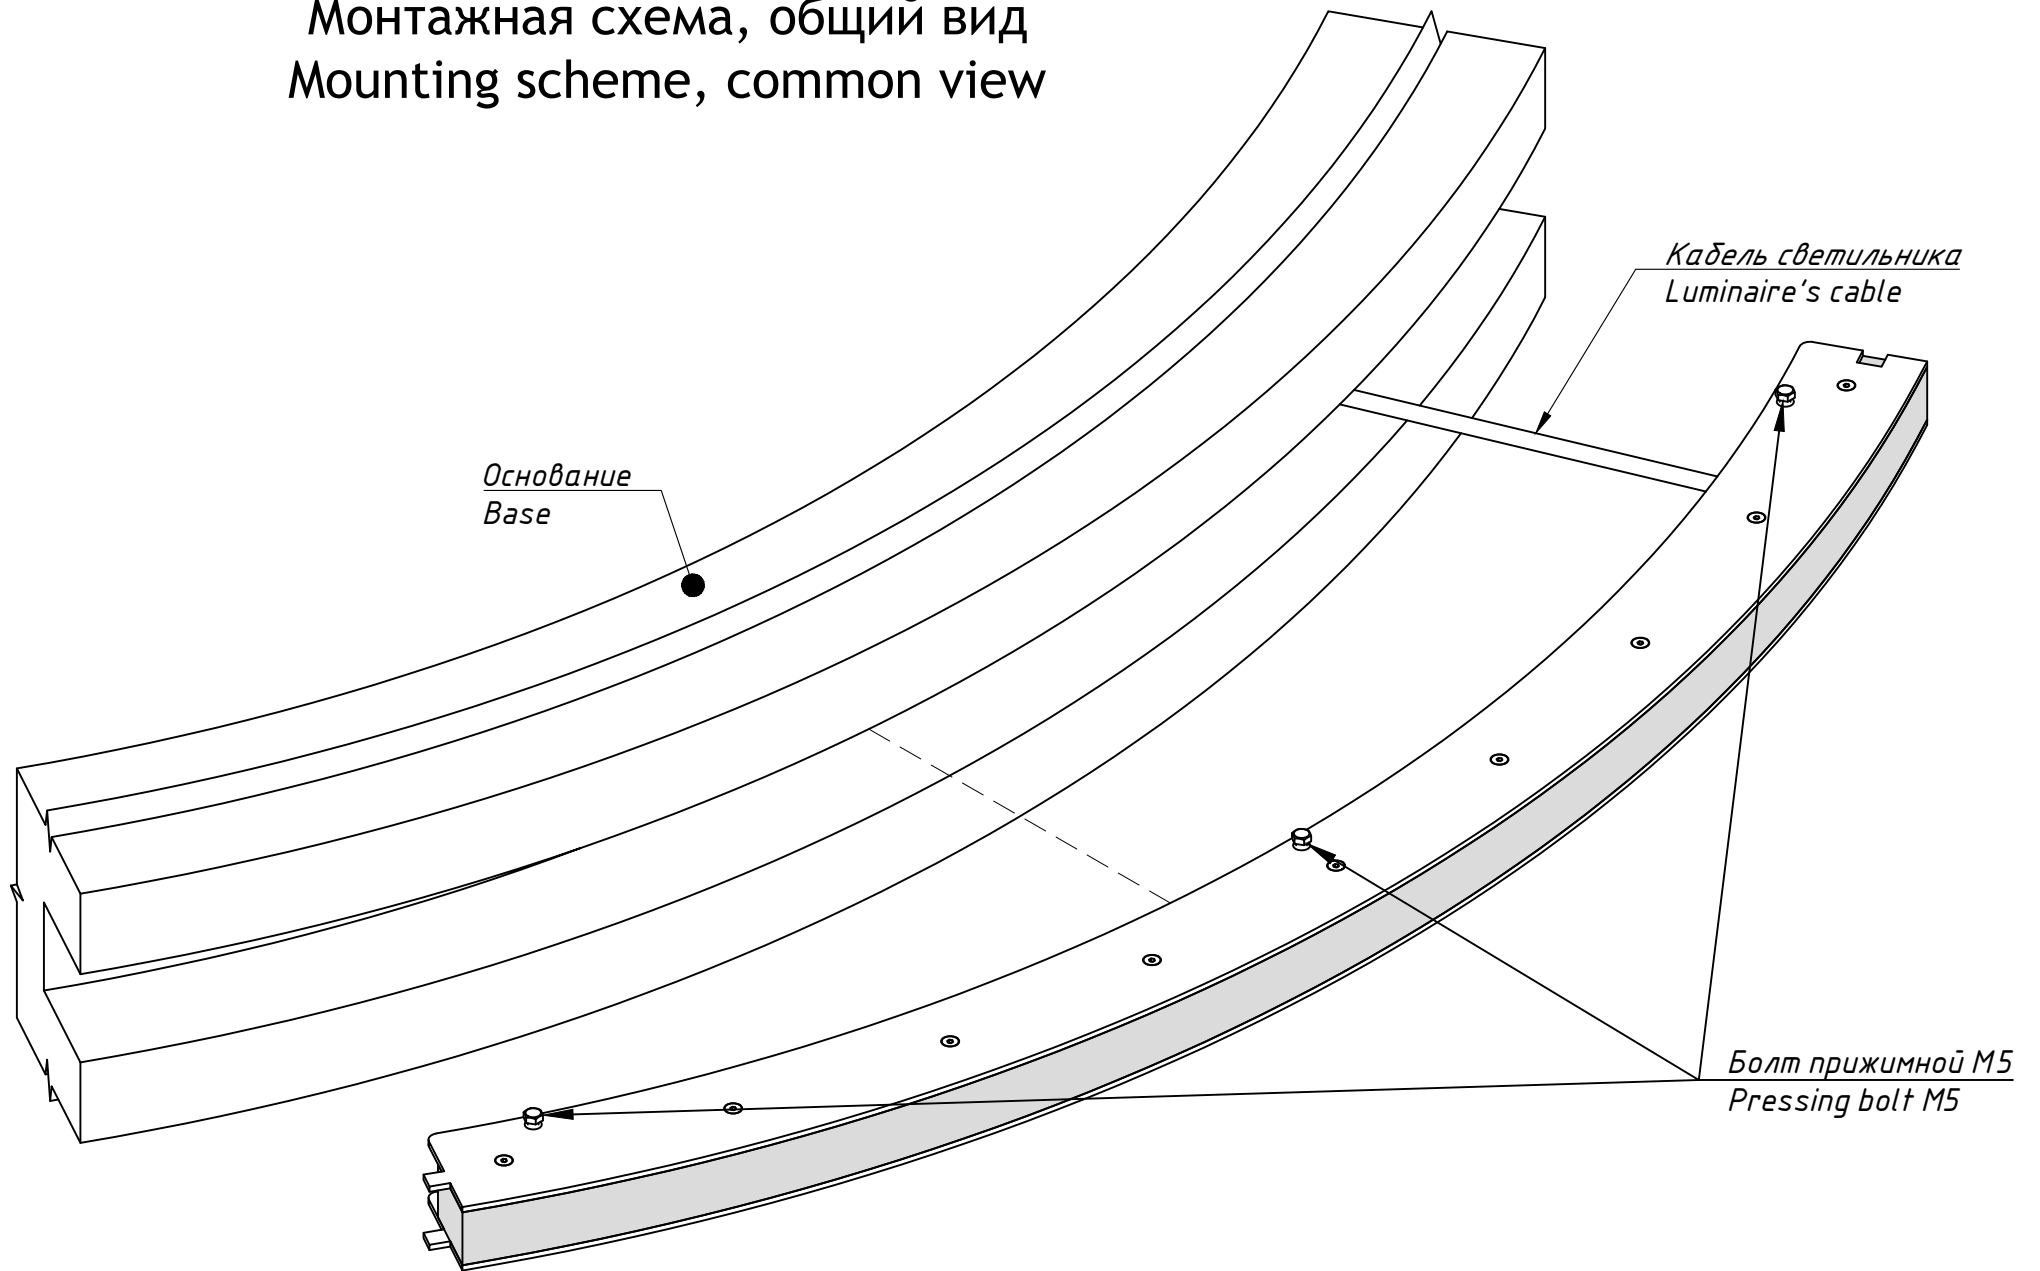

LANE ARC (свет на внешней части дуги / light on extrados)

Монтажная схема, общий вид
Mounting scheme, common view