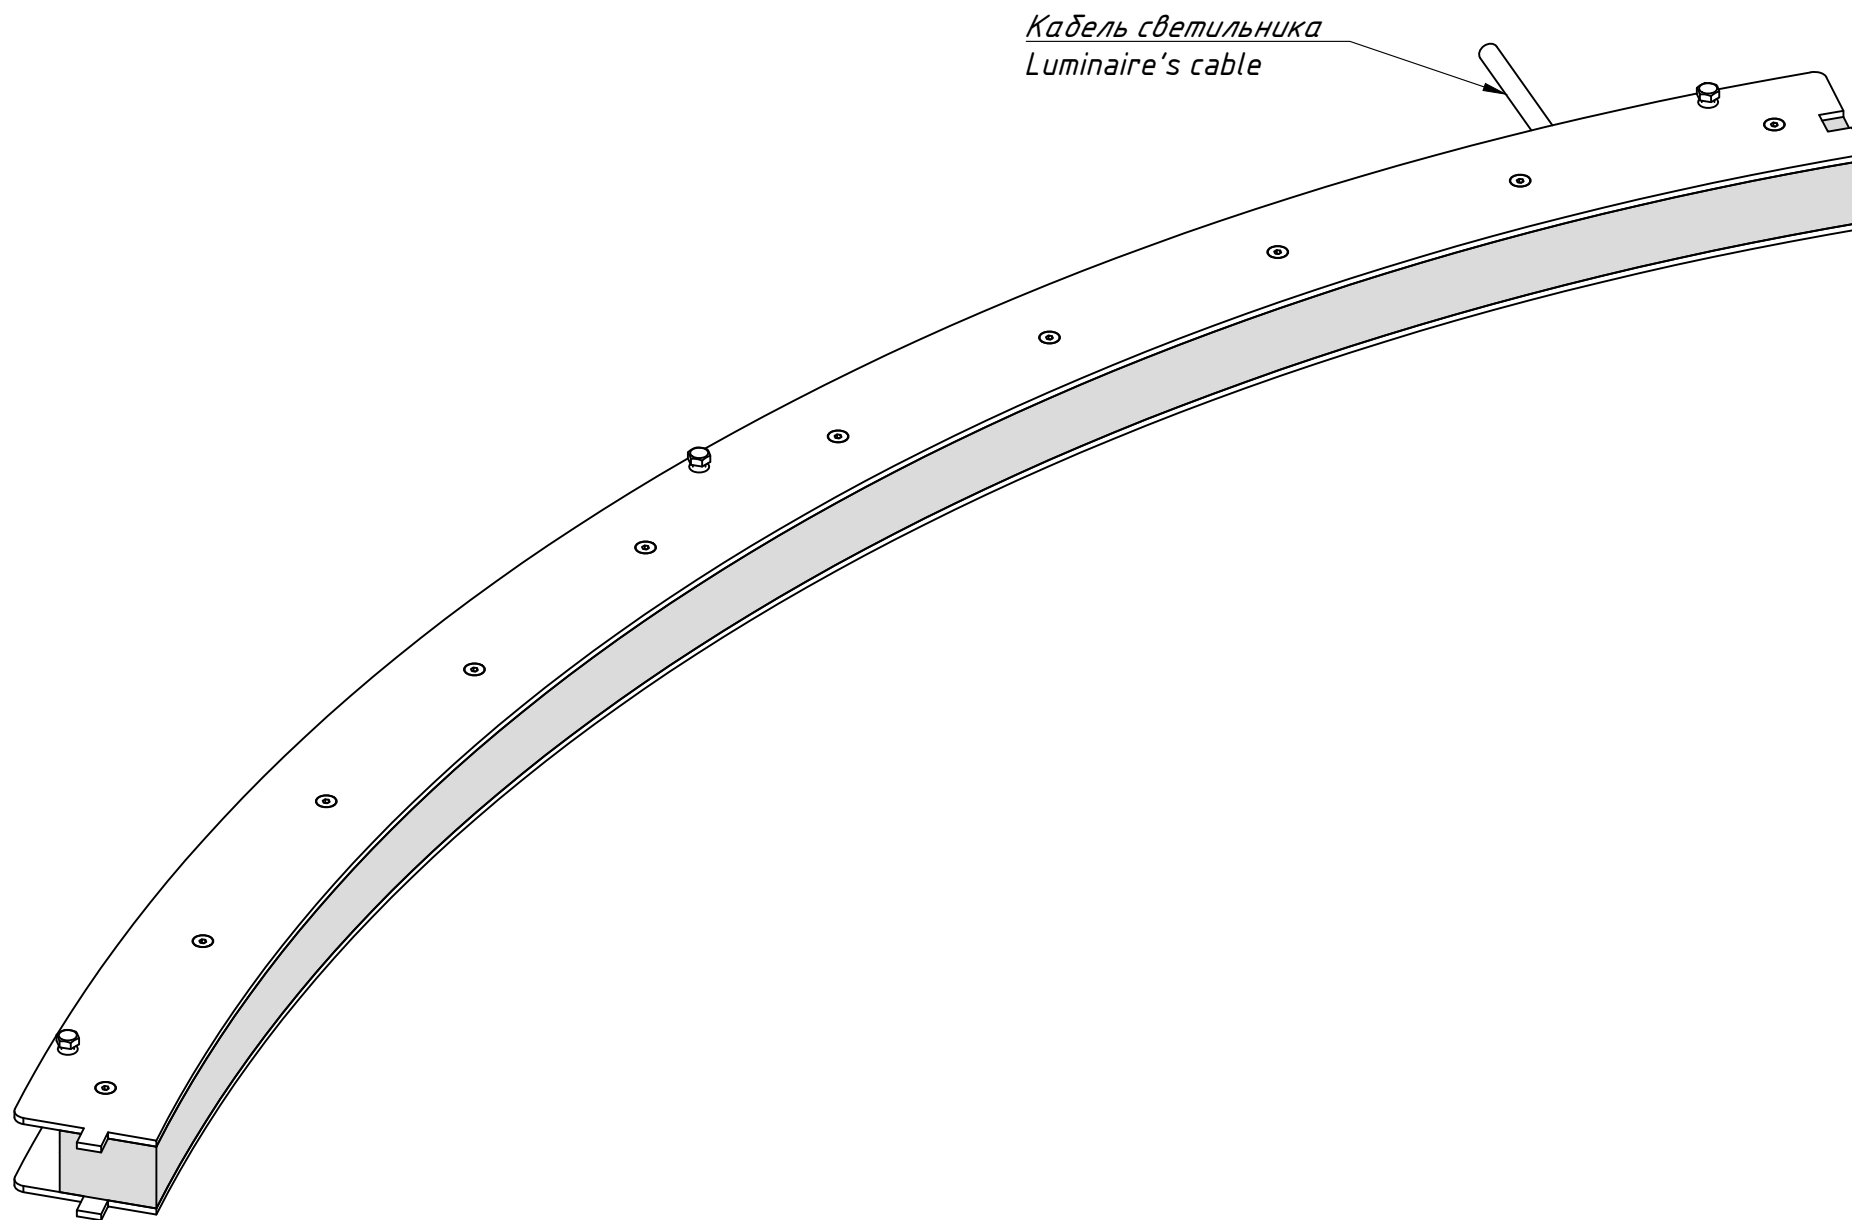

LANE ARC (свет на внутренней части дуги / light on intrados)

TRIF

Общий вид
Common view