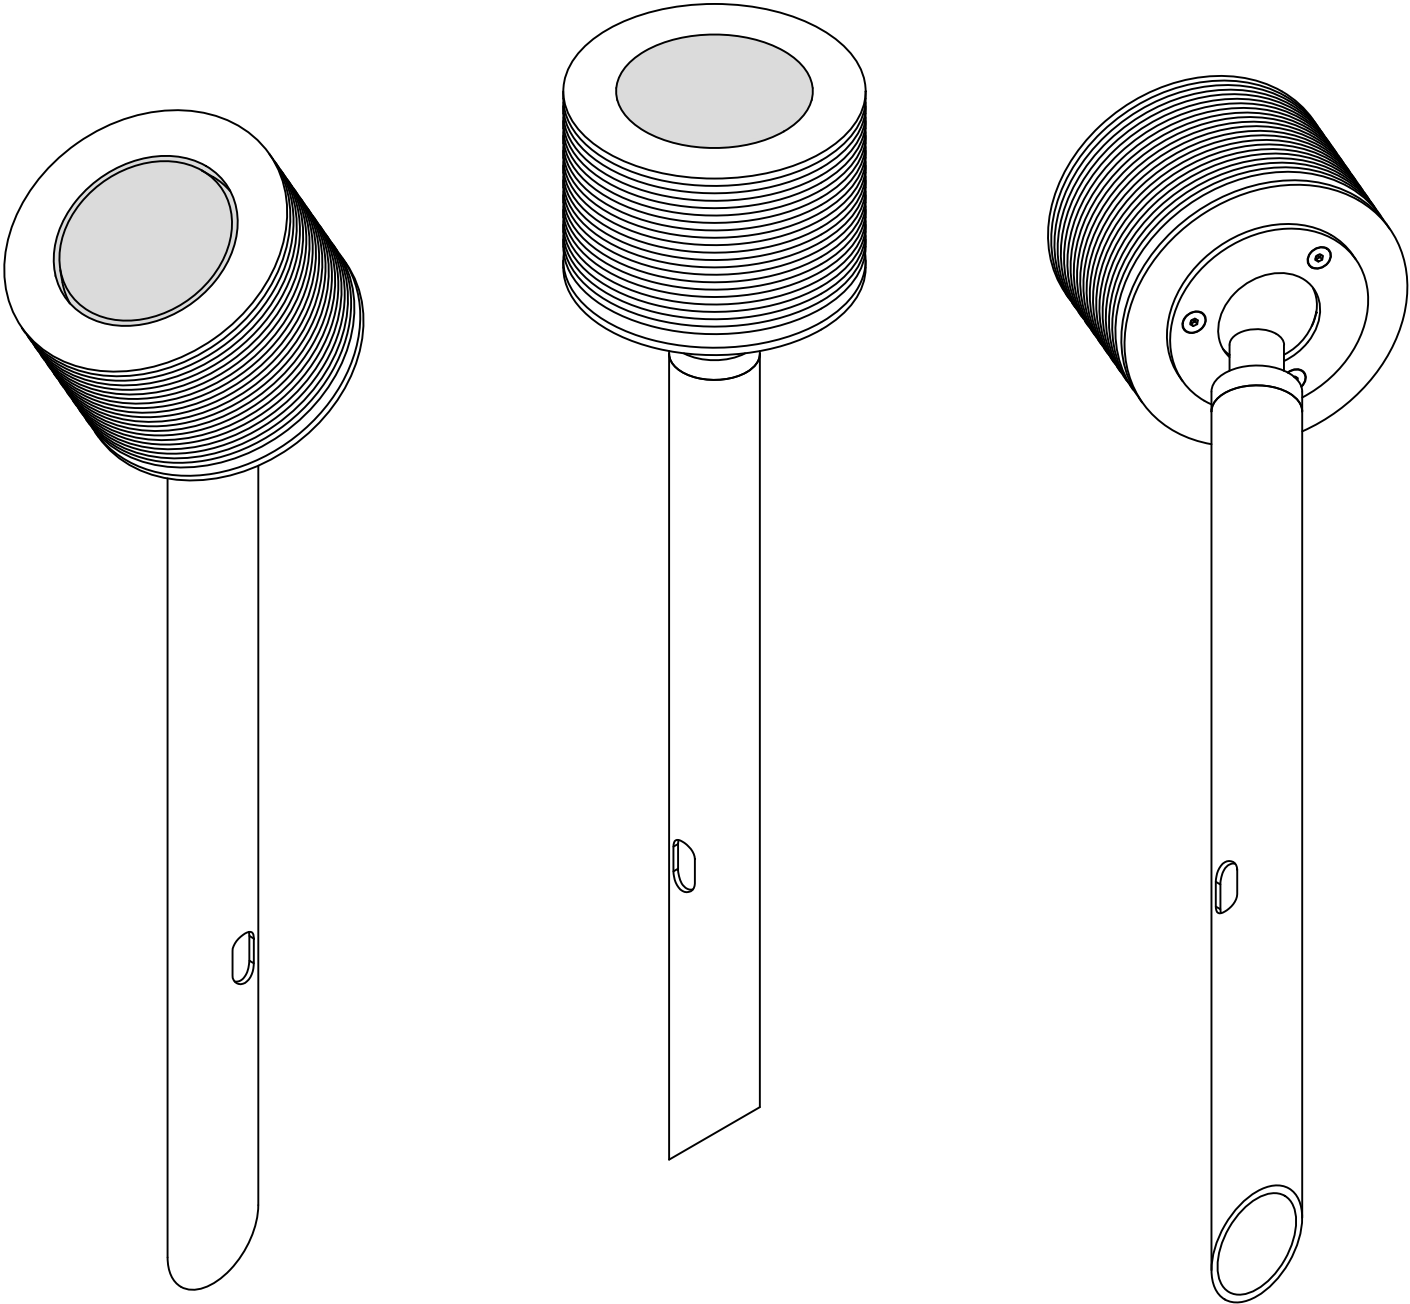

TRIF GARDEN 100

Технические характеристики светодиодного светильника

Мощность:	1,2 / 2,4 / 3,6 / 4,8 / 6,0 / 7,2 / 8,4 Вт
Цветовая температура:	3000K / 4000K / R / G / B
Световая отдача:	170 лм/Вт
Световой поток:	204 / 408 / 612 / 816 / 1020 / 1224 / 1428 / 1632 лм
CRI:	>90 Ra
Оптика:	15°, 30°, 45°, 60°, 90°
Питание:	Драйвер постоянного напряжения для светодиодных изделий 24В
Степень защиты:	IP69K
Ударопрочность:	IK10
Температура эксплуатации:	от -60° до +40°
Тип установки:	Отдельно стоящий
Высота светильника:	607 - 1607 мм
Вес (светильник + закладная деталь)	2,0 - 3,4 кг
Материалы:	Нержавеющая сталь, алюминий АМГ 5(6) и Plexiglas
Кастомизация:	Различные размеры и крепления
Срок службы:	до 100000 часов

TRIF GARDEN 100 Specifications of LED luminaire

Power	1,2 / 2,4 / 3,6 / 4,8 / 6,0 / 7,2 / 8,4 W
Color temperature	3000K / 4000K / R / G / B
Luminous efficacy	170 lm/W
Luminous flux	204 / 408 / 612 / 816 / 1020 / 1224 / 1428 / 1632 lm
CRI:	>90 Ra
Optics	15°, 30°, 45°, 60°, 90°
Power supply	DC LED driver 24V
Ingress Protection Rating	IP69K
Impact resistance	IK10
Temperature conditions	from -60° to +40°
Installation type	bollard
Luminaire's length	607 - 1607 mm
Weight (luminaire + embedded item)	2,0 - 3,4 kg
Material	Stainless steel, aluminum AMG 5 (6), plexiglas
Customization	different sizes and fastenings
Lifetime	up to 100000 hours

СХЕМА ЭЛЕКТРИЧЕСКАЯ ELECTRIC SCHEME

GARDEN 100 подключение светодиодного светильника С ИСТОЧНИКОМ ПОСТОЯННОГО НАПРЯЖЕНИЯ

GARDEN 100
connection of LED luminaire
with DC voltage source

*Количество светильников, подключаемых от одного блока питания зависит от мощности светильников, удаленности светильников от блока питания и сечения кабеля питания

*Quantity of luminaires connected from one power source depends on luminaires' wattage, distance between luminaires and power source and wire gauge

GARDEN 100
Общий вид
Common view

TRIF

GARDEN 100

Подключение Electrical connection