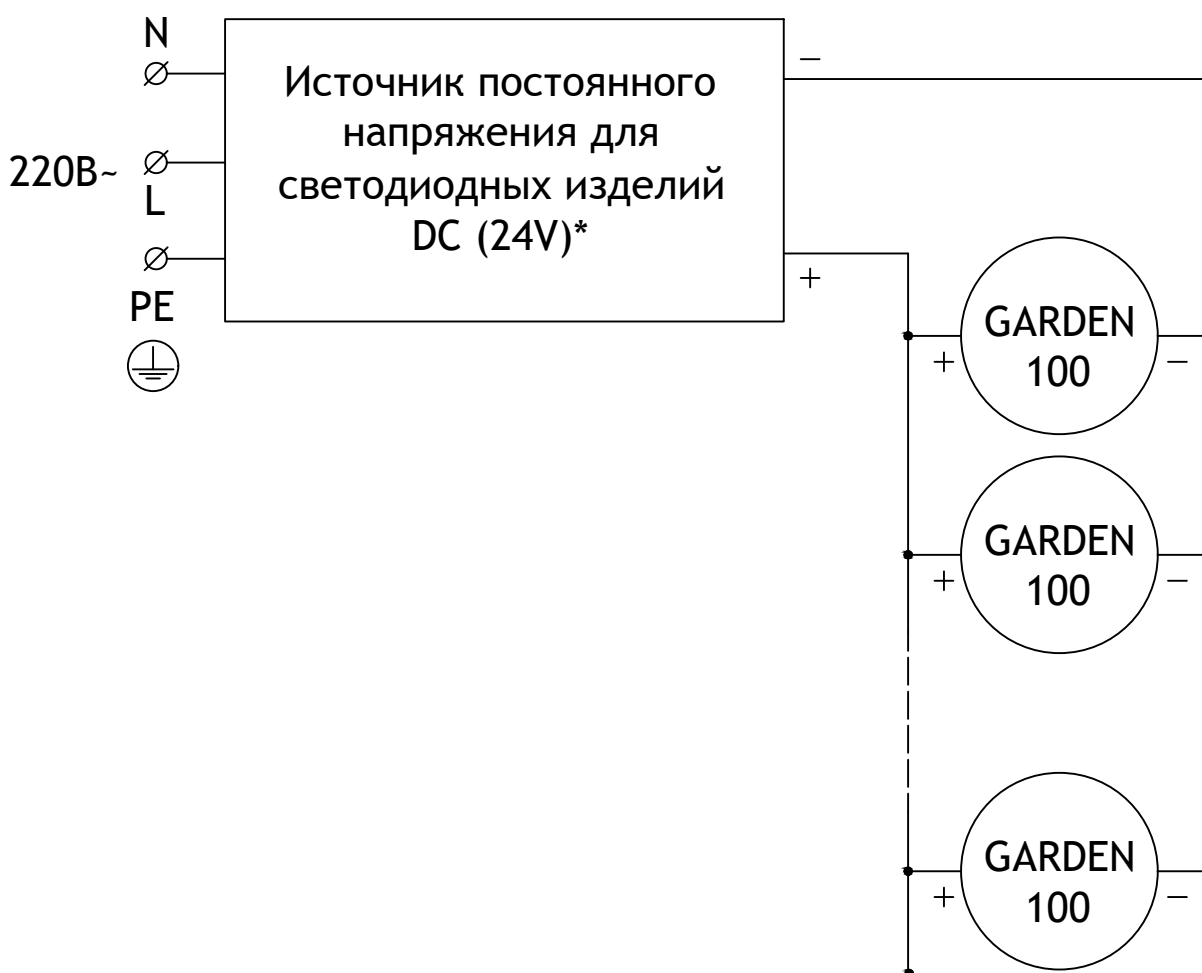

СХЕМА ЭЛЕКТРИЧЕСКАЯ ELECTRIC SCHEME

GARDEN 100 подключение светодиодного светильника С ИСТОЧНИКОМ ПОСТОЯННОГО НАПРЯЖЕНИЯ

GARDEN 100
connection of LED luminaire
with DC voltage source

*Количество светильников, подключаемых от одного блока питания зависит от мощности светильников, удаленности светильников от блока питания и сечения кабеля питания

*Quantity of luminaires connected from one power source depends on luminaires' wattage, distance between luminaires and power source and wire gauge