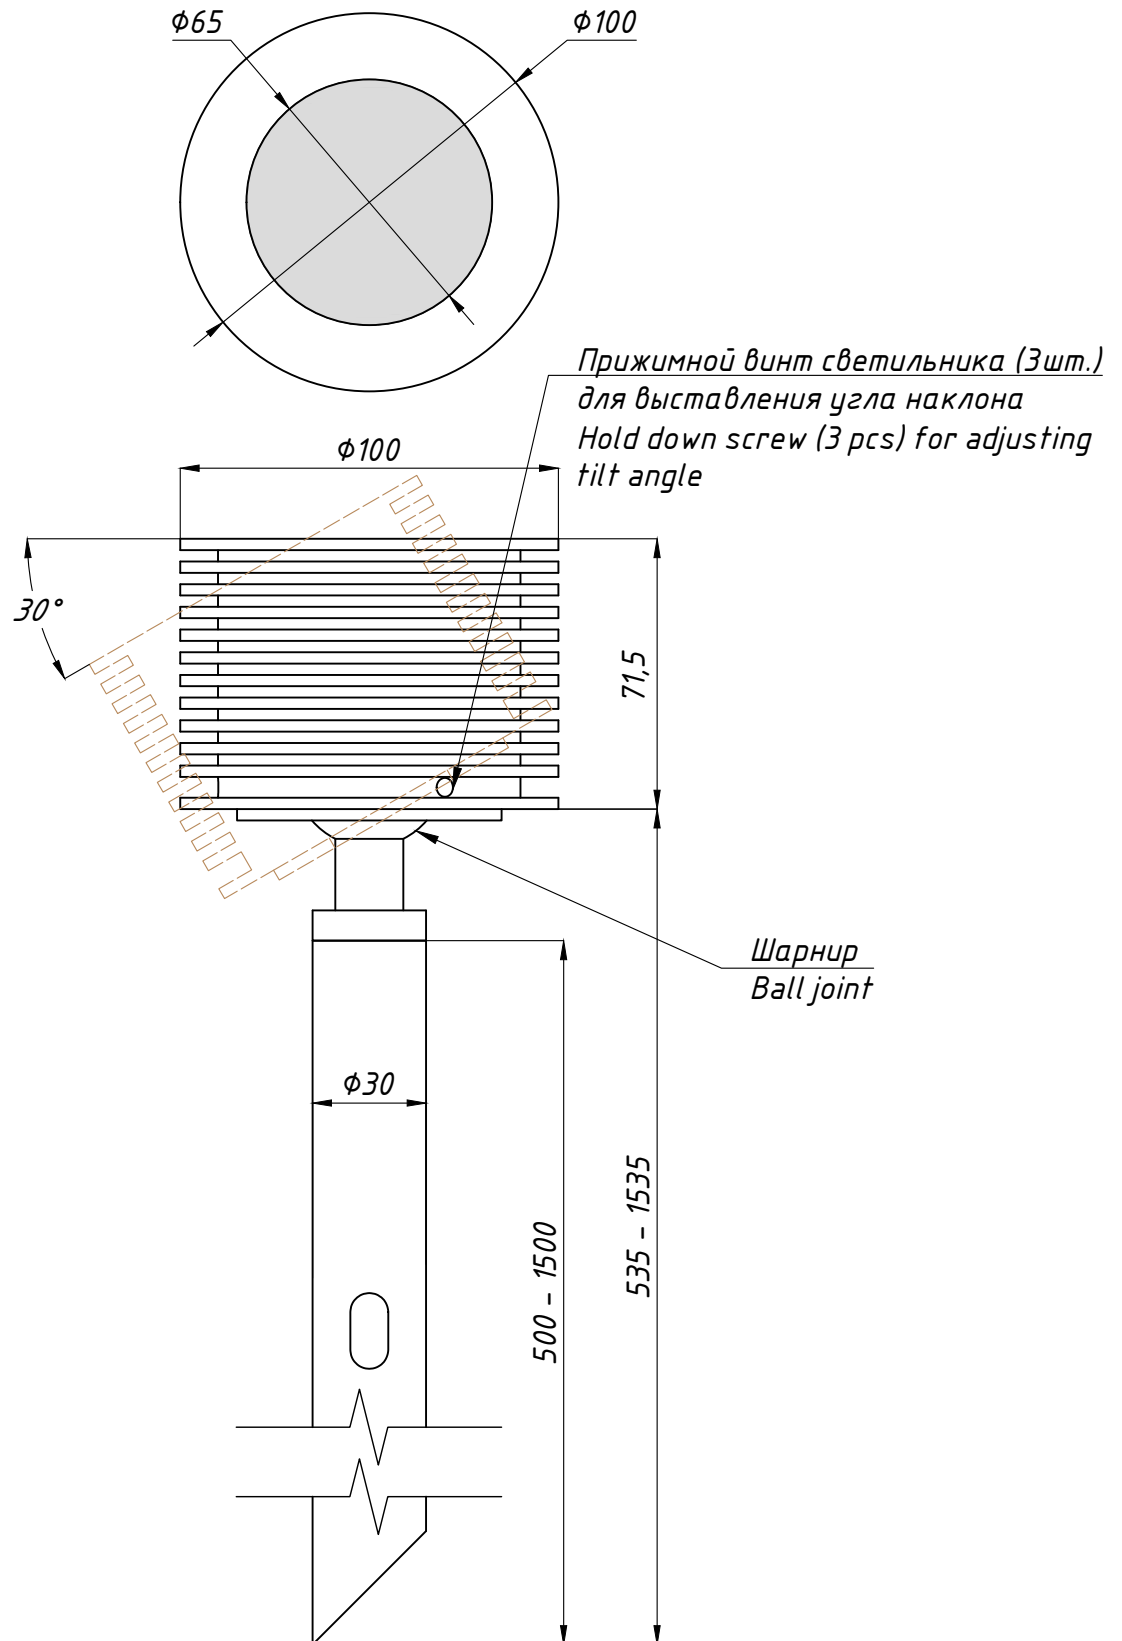

TRIF GARDEN 100

Технические характеристики светодиодного светильника

Мощность:	1,2 / 2,4 / 3,6 / 4,8 / 6,0 / 7,2 / 8,4 Вт
Цветовая температура:	3000K / 4000K / R / G / B
Световая отдача:	170 лм/Вт
Световой поток:	204 / 408 / 612 / 816 / 1020 / 1224 / 1428 / 1632 лм
CRI:	>90 Ra
Оптика:	15°, 30°, 45°, 60°, 90°
Питание:	Драйвер постоянного напряжения для светодиодных изделий 24В
Степень защиты:	IP69K
Ударопрочность:	IK10
Температура эксплуатации:	от -60° до +40°
Тип установки:	Отдельно стоящий
Высота светильника:	607 - 1607 мм
Вес (светильник + закладная деталь)	2,0 - 3,4 кг
Материалы:	Нержавеющая сталь, алюминий АМГ 5(6) и Plexiglas
Кастомизация:	Различные размеры и крепления
Срок службы:	до 100000 часов

TRIF GARDEN 100 Specifications of LED luminaire

Power	1,2 / 2,4 / 3,6 / 4,8 / 6,0 / 7,2 / 8,4 W
Color temperature	3000K / 4000K / R / G / B
Luminous efficacy	170 lm/W
Luminous flux	204 / 408 / 612 / 816 / 1020 / 1224 / 1428 / 1632 lm
CRI:	>90 Ra
Optics	15°, 30°, 45°, 60°, 90°
Power supply	DC LED driver 24V
Ingress Protection Rating	IP69K
Impact resistance	IK10
Temperature conditions	from -60° to +40°
Installation type	bollard
Luminaire's length	607 - 1607 mm
Weight (luminaire + embedded item)	2,0 - 3,4 kg
Material	Stainless steel, aluminum AMG 5 (6), plexiglas
Customization	different sizes and fastenings
Lifetime	up to 100000 hours

СХЕМА ЭЛЕКТРИЧЕСКАЯ ELECTRIC SCHEME

GARDEN 100 подключение светодиодного светильника С ИСТОЧНИКОМ ПОСТОЯННОГО НАПРЯЖЕНИЯ

GARDEN 100
connection of LED luminaire
with DC voltage source

*Количество светильников, подключаемых от одного блока питания зависит от мощности светильников, удаленности светильников от блока питания и сечения кабеля питания

*Quantity of luminaires connected from one power source depends on luminaires' wattage, distance between luminaires and power source and wire gauge

GARDEN 100
Общий вид
Common view

TRIF

GARDEN 100

Подключение Electrical connection