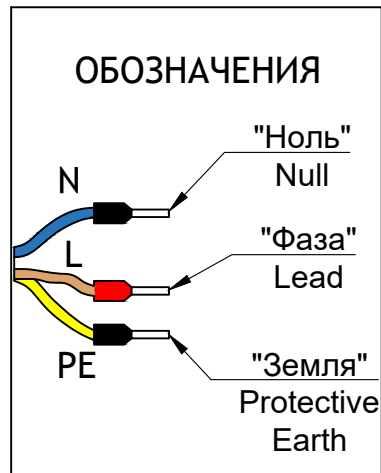

TRIF GARDEN 100 Specifications of LED luminaire

Power	1,2 / 2,4 / 3,6 / 4,8 / 6,0 / 7,2 / 8,4 W
Color temperature	3000K / 4000K / R / G / B
Luminous efficacy	170 lm/W
Luminous flux	204 / 408 / 612 / 816 / 1020 / 1224 / 1428 / 1632 lm
CRI:	>90 Ra
Optics	15°, 30°, 45°, 60°, 90°
Power supply	DC LED driver 24V
Ingress Protection Rating	IP69K
Impact resistance	IK10
Temperature conditions	from -60° to +40°
Installation type	bollard
Luminaire's length	607 - 1607 mm
Weight (luminaire + embedded item)	2,0 - 3,4 kg
Material	Stainless steel, aluminum AMG 5 (6), plexiglas
Customization	different sizes and fastenings
Lifetime	up to 100000 hours

СХЕМА ЭЛЕКТРИЧЕСКАЯ ELECTRIC SCHEME

GARDEN 100 подключение светодиодного светильника С ИСТОЧНИКОМ ПОСТОЯННОГО НАПРЯЖЕНИЯ

GARDEN 100
connection of LED luminaire
with DC voltage source

*Количество светильников, подключаемых от одного блока питания зависит от мощности светильников, удаленности светильников от блока питания и сечения кабеля питания

*Quantity of luminaires connected from one power source depends on luminaires' wattage, distance between luminaires and power source and wire gauge

GARDEN 100
Общий вид
Common view

TRIF

GARDEN 100

Подключение Electrical connection

TRIF

Заземление на корпус опоры
Protective earth on luminaire's pole

GARDEN 100
Монтажная схема
Mounting scheme

TRIF

GARDEN 100

TRIF

Монтажная схема, общий вид
Mounting scheme, common view