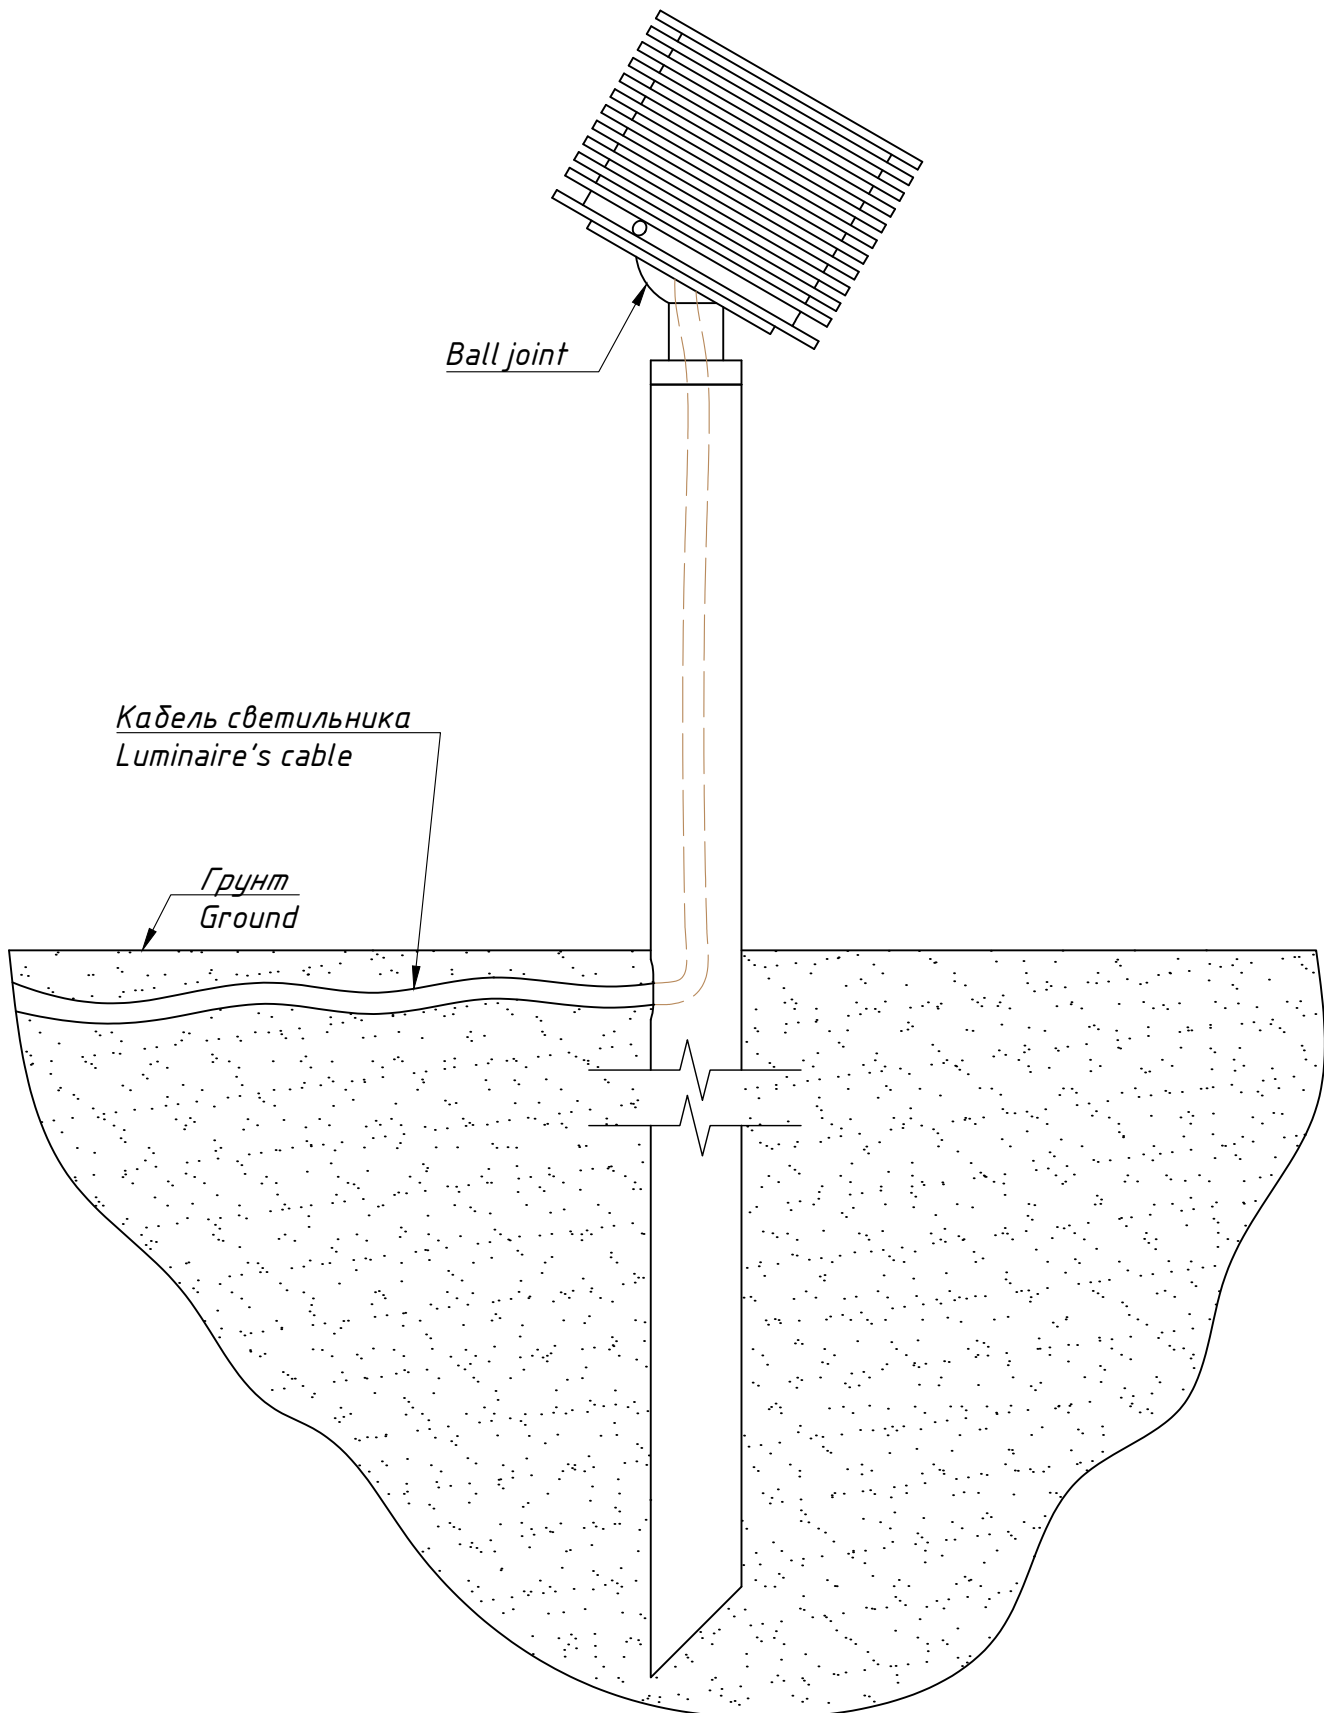

TRIF GARDEN 100

Технические характеристики светодиодного светильника

Мощность:	1,2 / 2,4 / 3,6 / 4,8 / 6,0 / 7,2 / 8,4 Вт
Цветовая температура:	3000K / 4000K / R / G / B
Световая отдача:	170 лм/Вт
Световой поток:	204 / 408 / 612 / 816 / 1020 / 1224 / 1428 / 1632 лм
CRI:	>90 Ra
Оптика:	15°, 30°, 45°, 60°, 90°
Питание:	Драйвер постоянного напряжения для светодиодных изделий 24В
Степень защиты:	IP69K
Ударопрочность:	IK10
Температура эксплуатации:	от -60° до +40°
Тип установки:	Отдельно стоящий
Высота светильника:	607 - 1607 мм
Вес (светильник + закладная деталь)	2,0 - 3,4 кг
Материалы:	Нержавеющая сталь, алюминий АМГ 5(6) и Plexiglas
Кастомизация:	Различные размеры и крепления
Срок службы:	до 100000 часов

TRIF GARDEN 100 Specifications of LED luminaire

Power	1,2 / 2,4 / 3,6 / 4,8 / 6,0 / 7,2 / 8,4 W
Color temperature	3000K / 4000K / R / G / B
Luminous efficacy	170 lm/W
Luminous flux	204 / 408 / 612 / 816 / 1020 / 1224 / 1428 / 1632 lm
CRI:	>90 Ra
Optics	15°, 30°, 45°, 60°, 90°
Power supply	DC LED driver 24V
Ingress Protection Rating	IP69K
Impact resistance	IK10
Temperature conditions	from -60° to +40°
Installation type	bollard
Luminaire's length	607 - 1607 mm
Weight (luminaire + embedded item)	2,0 - 3,4 kg
Material	Stainless steel, aluminum AMG 5 (6), plexiglas
Customization	different sizes and fastenings
Lifetime	up to 100000 hours

*Quantity of luminaires connected from one power source depends on luminaires' wattage, distance between luminaires and power source and wire gauge

GARDEN 100
Общий вид
Common view

TRIF

GARDEN 100

Подключение Electrical connection

TRIF

Заземление на корпус опоры
Protective earth on luminaire's pole

GARDEN 100
Монтажная схема
Mounting scheme

TRIF

GARDEN 100

TRIF

Монтажная схема, общий вид
Mounting scheme, common view