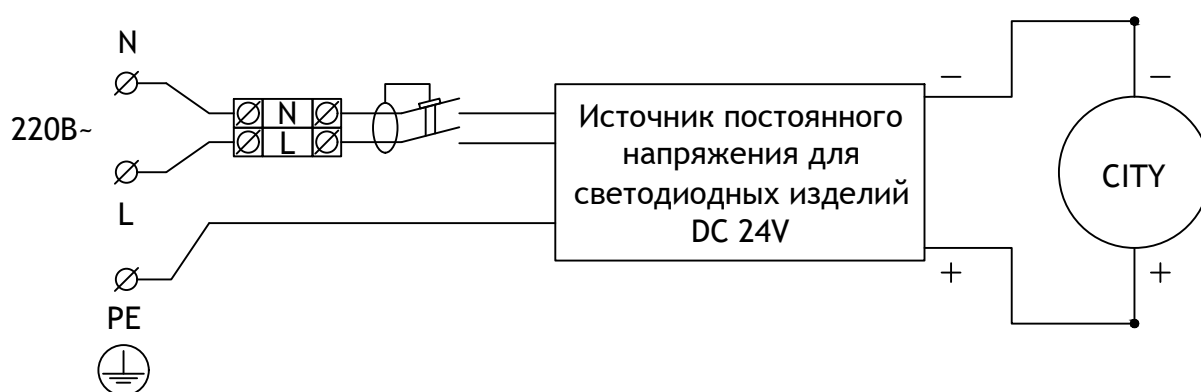

TRIF CITY M3

Технические характеристики светодиодного светильника

Мощность:	1,2 / 2,4 / 3,6 / 4,8 / 6,0 / 7,2 / 8,4 Вт на каждый светильник
Цветовая температура:	3000K / 4000K / 5000K / R / G / B
Световая отдача светодиодов:	до 170 лм/Вт
Световой поток:	до 204 / 408 / 612 / 816 / 1020 / 1224 / 1428 лм
CRI:	>90 Ra
Оптика:	45°, 60°, 90°
Питание:	Драйвер постоянного напряжения для светодиодных изделий 24В
Степень защиты:	IP69K
Ударопрочность:	IK10
Температура эксплуатации:	от -60° до +50°
Тип установки:	Установка на опору
Высота светильника:	39 мм
Вес (светильник + закладная деталь)	~ 85 - 105 кг
Материалы:	Прожектор - алюминий АМГ 5(6) и плексиглас Опора - Сталь 3, оцинкованная и окрашенная по RAL
Кастомизация:	Различные размеры и крепления
Срок службы:	до 100000 часов

TRIF CITY M3 Specifications of LED luminaire

Power	1,2 / 2,4 / 3,6 / 4,8 / 6,0 / 7,2 / 8,4 W per luminaire
Color temperature	3000K / 4000K / 5000K / R / G / B
Luminous efficacy of LEDs	up to 170 lm/W
Luminous flux	up to 204 / 408 / 612 / 816 / 1020 / 1224 / 1428 lm
CRI:	>90 Ra
Optics	45°, 60°, 90°
Power supply	DC LED driver 24V
Ingress Protection Rating	IP69K
Impact resistance	IK10
Temperature conditions	from -60° to +50°
Installation type	installation on a pole
Luminaire's height	39 mm
Weight (luminaire + embedded item)	~ 85 - 105 kg
Material	Stainless steel, aluminum AMG 5 (6), plexiglas
Customization	different sizes and fastenings
Lifetime	up to 100000 hours

СХЕМА ЭЛЕКТРИЧЕСКАЯ ELECTRIC SCHEME

CITY

подключение светодиодного светильника С ИСТОЧНИКОМ ПОСТОЯННОГО НАПРЯЖЕНИЯ

CITY

connection of LED luminaire with constant voltage source

CITY M3

Общий вид
Common view