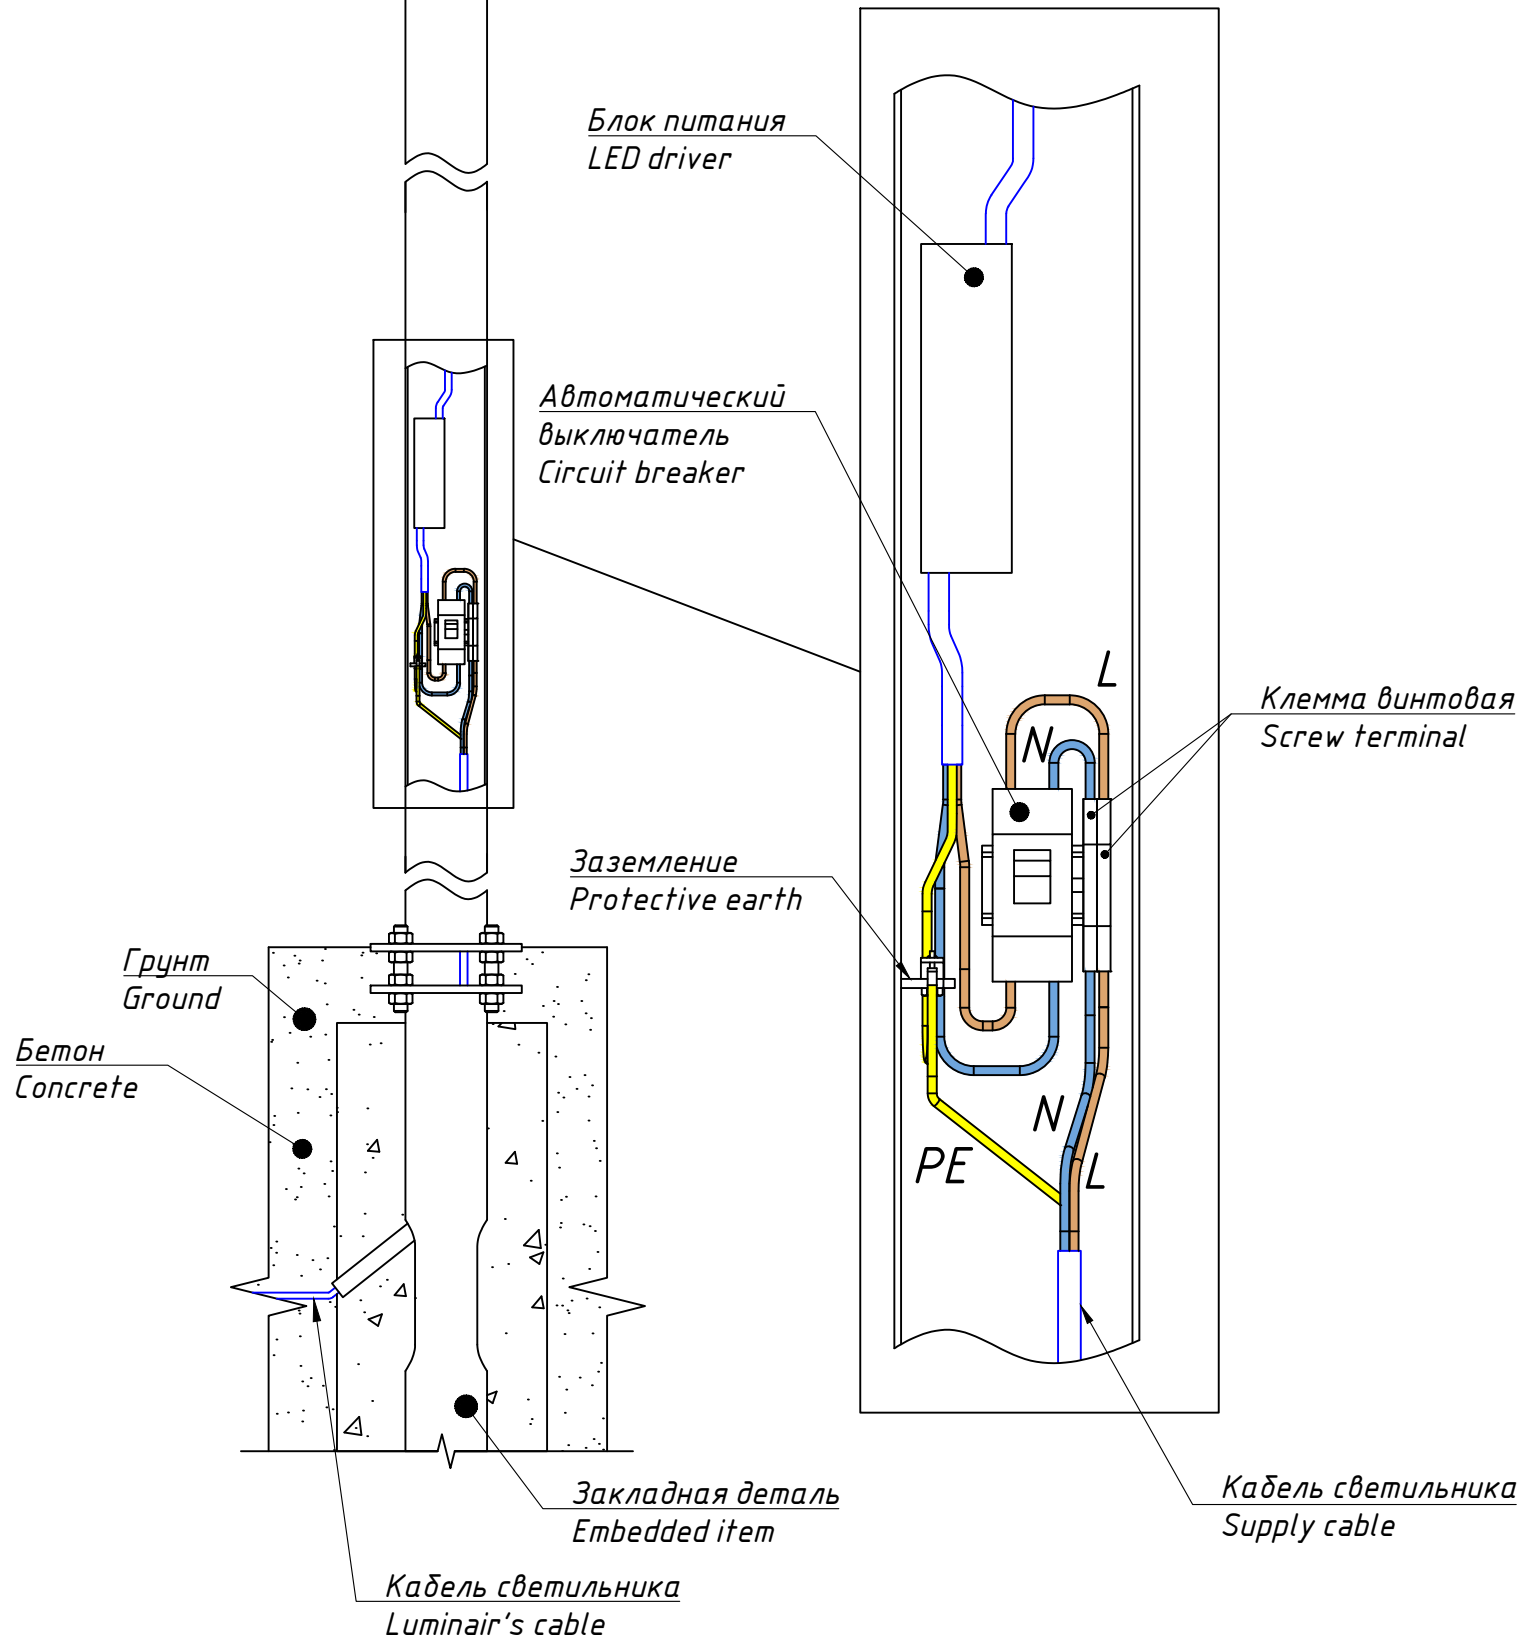

TRIF CITY M3 Specifications of LED luminaire

Power	1,2 / 2,4 / 3,6 / 4,8 / 6,0 / 7,2 / 8,4 W per luminaire
Color temperature	3000K / 4000K / 5000K / R / G / B
Luminous efficacy of LEDs	up to 170 lm/W
Luminous flux	up to 204 / 408 / 612 / 816 / 1020 / 1224 / 1428 lm
CRI:	>90 Ra
Optics	45°, 60°, 90°
Power supply	DC LED driver 24V
Ingress Protection Rating	IP69K
Impact resistance	IK10
Temperature conditions	from -60° to +50°
Installation type	installation on a pole
Luminaire's height	39 mm
Weight (luminaire + embedded item)	~ 85 - 105 kg
Material	Stainless steel, aluminum AMG 5 (6), plexiglas
Customization	different sizes and fastenings
Lifetime	up to 100000 hours

СХЕМА ЭЛЕКТРИЧЕСКАЯ ELECTRIC SCHEME

CITY

подключение светодиодного светильника С ИСТОЧНИКОМ ПОСТОЯННОГО НАПРЯЖЕНИЯ

CITY

connection of LED luminaire with constant voltage source

CITY M3

Общий вид
Common view

TRIF

ГЕРМЕТИЧНАЯ КОРОБКА / ГРЩ / ОПОРА СВЕТИЛЬНИКА
Sealed box / Electrical shield / Luminaire's pole

Автоматический выключатель
Circuit breaker

Клемма винтовая
Screw terminal

БЛОК ПИТАНИЯ ДЛЯ СВЕТОДИОДНЫХ ИЗДЕЛИЙ
(зависит от исполнения светильника)
Led driver (depends on the design of the luminaire)

ОБОЗНАЧЕНИЯ

CITY M3

Монтажная схема Mounting scheme

Монтажная схема, общий вид Mounting scheme, common view