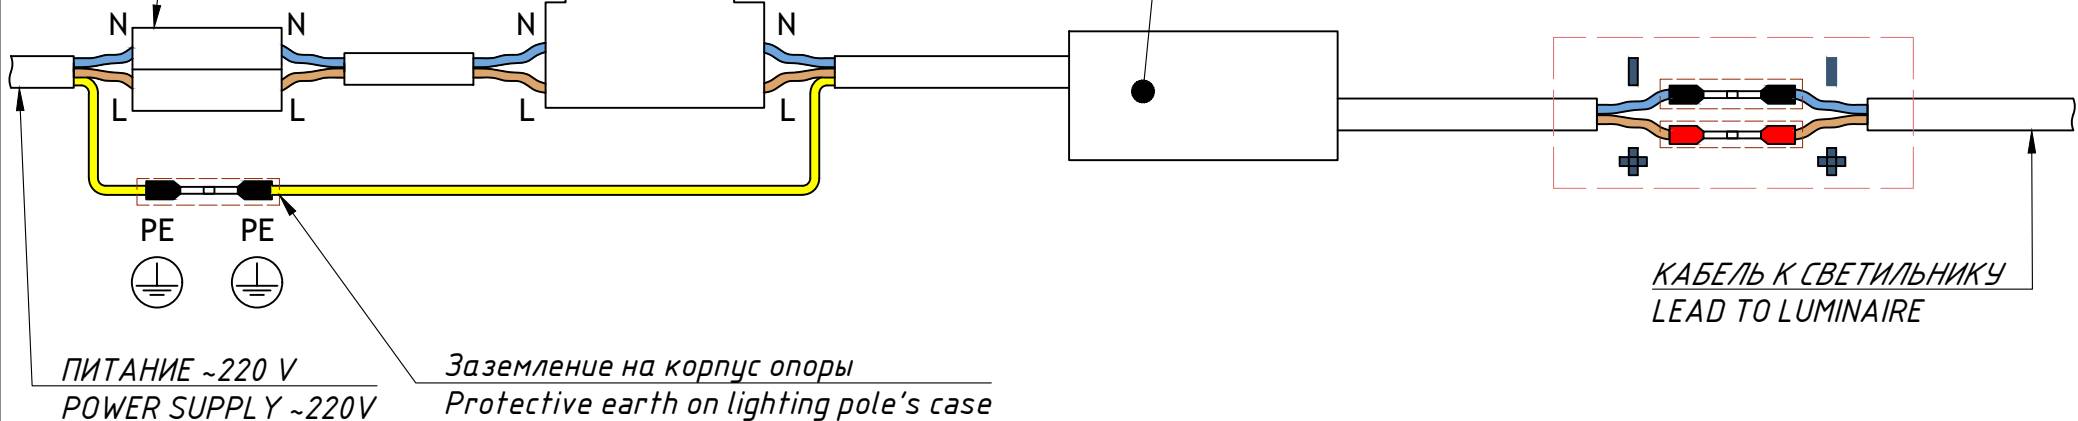

TRIF CITY M3 Specifications of LED luminaire

Power	1,2 / 2,4 / 3,6 / 4,8 / 6,0 / 7,2 / 8,4 W per luminaire
Color temperature	3000K / 4000K / 5000K / R / G / B
Luminous efficacy of LEDs	up to 170 lm/W
Luminous flux	up to 204 / 408 / 612 / 816 / 1020 / 1224 / 1428 lm
CRI:	>90 Ra
Optics	45°, 60°, 90°
Power supply	DC LED driver 24V
Ingress Protection Rating	IP69K
Impact resistance	IK10
Temperature conditions	from -60° to +50°
Installation type	installation on a pole
Luminaire's height	39 mm
Weight (luminaire + embedded item)	~ 85 - 105 kg
Material	Stainless steel, aluminum AMG 5 (6), plexiglas
Customization	different sizes and fastenings
Lifetime	up to 100000 hours

СХЕМА ЭЛЕКТРИЧЕСКАЯ ELECTRIC SCHEME

CITY

подключение светодиодного светильника С ИСТОЧНИКОМ ПОСТОЯННОГО НАПРЯЖЕНИЯ

CITY

connection of LED luminaire with constant voltage source

CITY M3

Общий вид
Common view

TRIF

ГЕРМЕТИЧНАЯ КОРОБКА / ГРЩ / ОПОРА СВЕТИЛЬНИКА
Sealed box / Electrical shield / Luminaire's pole

Автоматический выключатель
Circuit breaker

Клемма винтовая
Screw terminal

БЛОК ПИТАНИЯ ДЛЯ СВЕТОДИОДНЫХ ИЗДЕЛИЙ
(зависит от исполнения светильника)
Led driver (depends on the design of the luminaire)

ОБОЗНАЧЕНИЯ

CITY M3

Монтажная схема Mounting scheme

Монтажная схема, общий вид Mounting scheme, common view