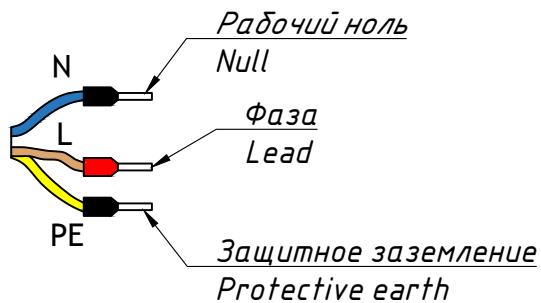

TRIF CITY M3

Технические характеристики светодиодного светильника

Мощность:	1,2 / 2,4 / 3,6 / 4,8 / 6,0 / 7,2 / 8,4 Вт на каждый светильник
Цветовая температура:	3000K / 4000K / 5000K / R / G / B
Световая отдача светодиодов:	до 170 лм/Вт
Световой поток:	до 204 / 408 / 612 / 816 / 1020 / 1224 / 1428 лм
CRI:	>90 Ra
Оптика:	45°, 60°, 90°
Питание:	Драйвер постоянного напряжения для светодиодных изделий 24В
Степень защиты:	IP69K
Ударопрочность:	IK10
Температура эксплуатации:	от -60° до +50°
Тип установки:	Установка на опору
Высота светильника:	39 мм
Вес (светильник + закладная деталь)	~ 85 - 105 кг
Материалы:	Прожектор - алюминий АМГ 5(6) и плексиглас Опора - Сталь 3, оцинкованная и окрашенная по RAL
Кастомизация:	Различные размеры и крепления
Срок службы:	до 100000 часов

СХЕМА ЭЛЕКТРИЧЕСКАЯ ELECTRIC SCHEME

CITY

подключение светодиодного светильника С ИСТОЧНИКОМ ПОСТОЯННОГО НАПРЯЖЕНИЯ

CITY

connection of LED luminaire with constant voltage source

CITY M3

Общий вид
Common view

TRIF

ГЕРМЕТИЧНАЯ КОРОБКА / ГРЩ / ОПОРА СВЕТИЛЬНИКА
Sealed box / Electrical shield / Luminaire's pole

Автоматический выключатель
Circuit breaker

Клемма винтовая
Screw terminal

БЛОК ПИТАНИЯ ДЛЯ СВЕТОДИОДНЫХ ИЗДЕЛИЙ
(зависит от исполнения светильника)
Led driver (depends on the design of the luminaire)

ОБОЗНАЧЕНИЯ

CITY M3

Монтажная схема Mounting scheme

Монтажная схема, общий вид Mounting scheme, common view