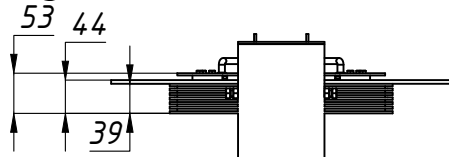

TRIF CITY M3 Specifications of LED luminaire

Power	1,2 / 2,4 / 3,6 / 4,8 / 6,0 / 7,2 / 8,4 W per luminaire
Color temperature	3000K / 4000K / 5000K / R / G / B
Luminous efficacy of LEDs	up to 170 lm/W
Luminous flux	up to 204 / 408 / 612 / 816 / 1020 / 1224 / 1428 lm
CRI:	>90 Ra
Optics	45°, 60°, 90°
Power supply	DC LED driver 24V
Ingress Protection Rating	IP69K
Impact resistance	IK10
Temperature conditions	from -60° to +50°
Installation type	installation on a pole
Luminaire's height	39 mm
Weight (luminaire + embedded item)	~ 85 - 105 kg
Material	Stainless steel, aluminum AMG 5 (6), plexiglas
Customization	different sizes and fastenings
Lifetime	up to 100000 hours

СХЕМА ЭЛЕКТРИЧЕСКАЯ ELECTRIC SCHEME

CITY

подключение светодиодного светильника С ИСТОЧНИКОМ ПОСТОЯННОГО НАПРЯЖЕНИЯ

CITY

connection of LED luminaire with constant voltage source

CITY M3

Общий вид
Common view

TRIF

ГЕРМЕТИЧНАЯ КОРОБКА / ГРЩ / ОПОРА СВЕТИЛЬНИКА
Sealed box / Electrical shield / Luminaire's pole

Автоматический выключатель
Circuit breaker

Клемма винтовая
Screw terminal

БЛОК ПИТАНИЯ ДЛЯ СВЕТОДИОДНЫХ ИЗДЕЛИЙ
(зависит от исполнения светильника)
Led driver (depends on the design of the luminaire)

ОБОЗНАЧЕНИЯ

CITY M3

Монтажная схема Mounting scheme

Монтажная схема, общий вид Mounting scheme, common view