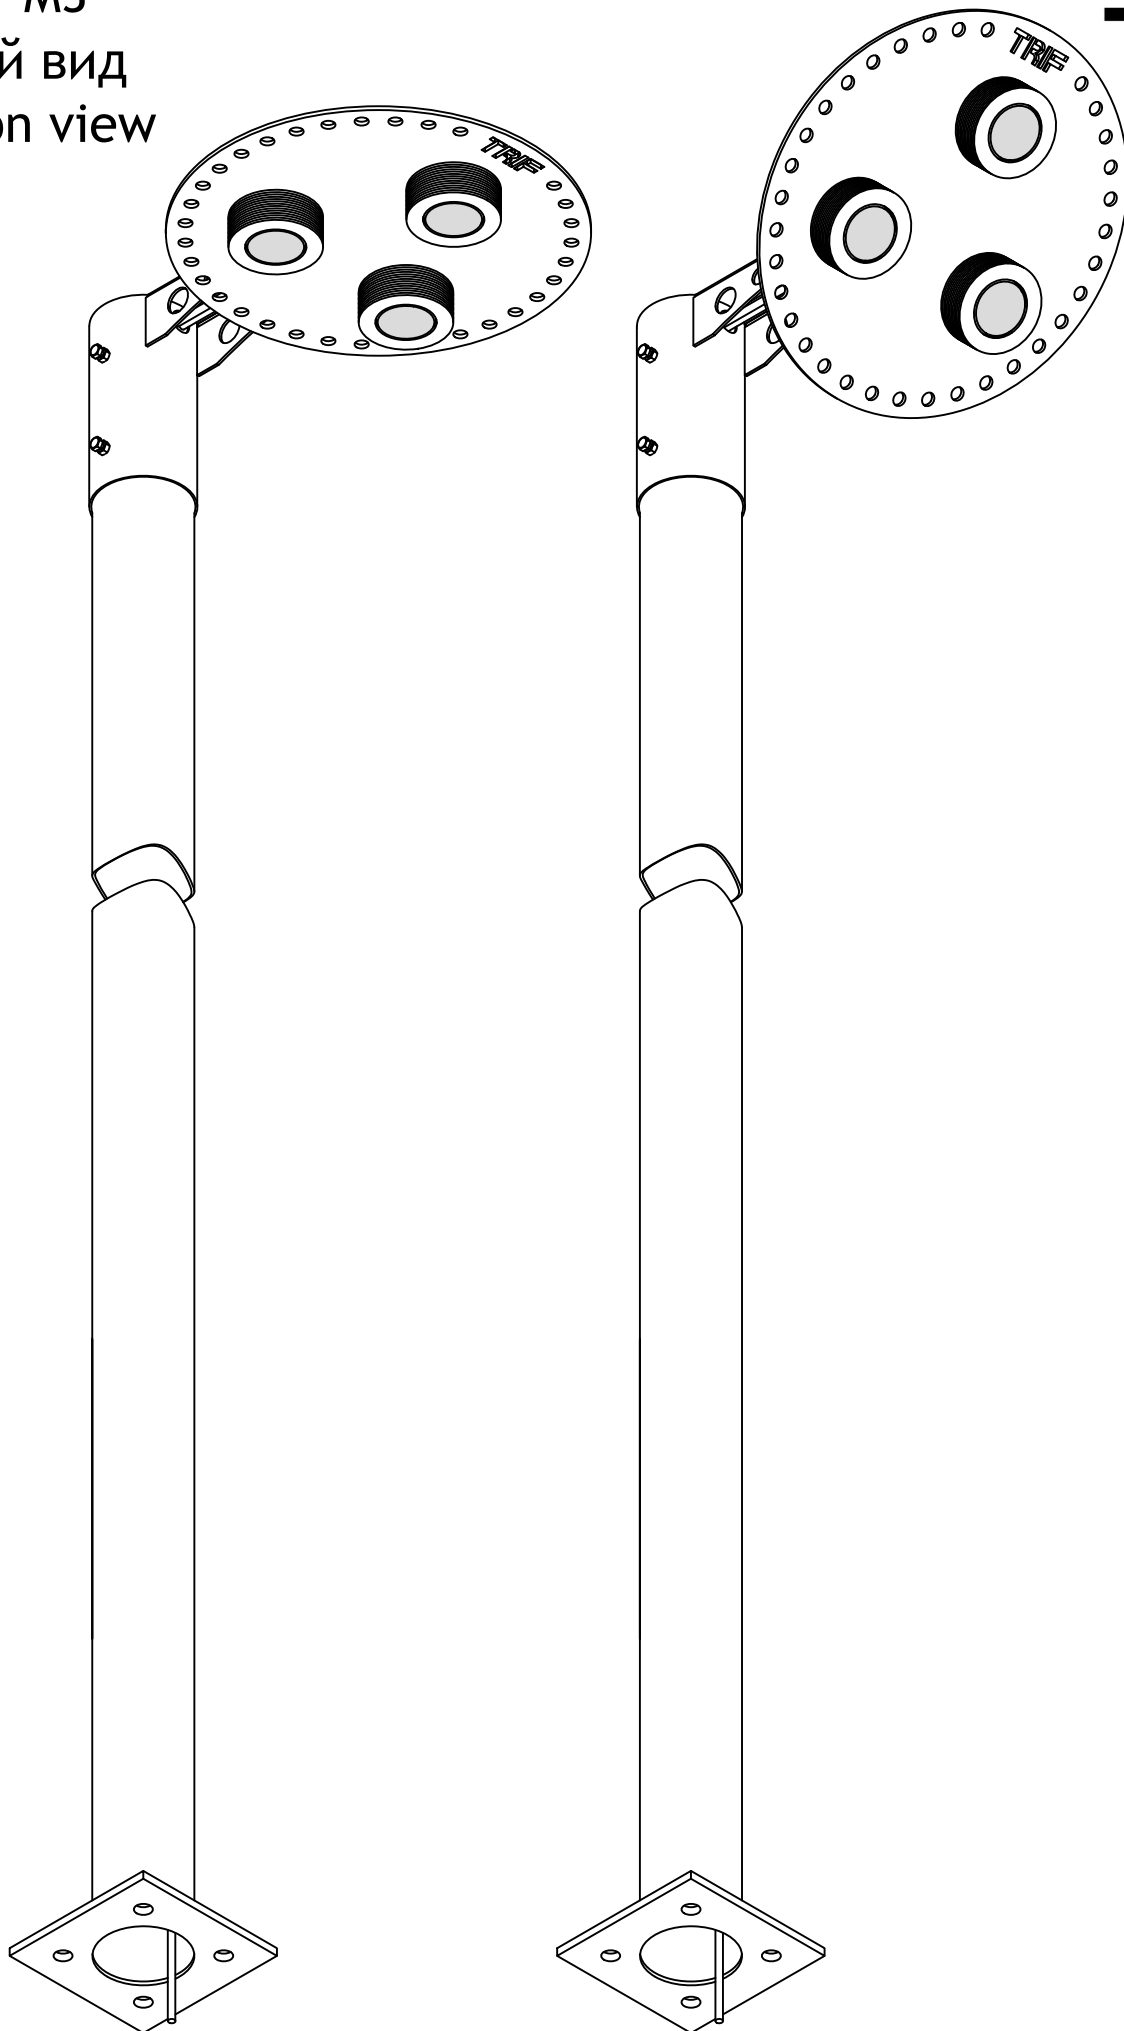

TRIF CITY M3

Технические характеристики светодиодного светильника

Мощность:	1,2 / 2,4 / 3,6 / 4,8 / 6,0 / 7,2 / 8,4 Вт на каждый светильник
Цветовая температура:	3000K / 4000K / 5000K / R / G / B
Световая отдача светодиодов:	до 170 лм/Вт
Световой поток:	до 204 / 408 / 612 / 816 / 1020 / 1224 / 1428 лм
CRI:	>90 Ra
Оптика:	45°, 60°, 90°
Питание:	Драйвер постоянного напряжения для светодиодных изделий 24В
Степень защиты:	IP69K
Ударопрочность:	IK10
Температура эксплуатации:	от -60° до +50°
Тип установки:	Установка на опору
Высота светильника:	39 мм
Вес (светильник + закладная деталь)	~ 85 - 105 кг
Материалы:	Прожектор - алюминий АМГ 5(6) и плексиглас Опора - Сталь 3, оцинкованная и окрашенная по RAL
Кастомизация:	Различные размеры и крепления
Срок службы:	до 100000 часов

TRIF CITY M3 Specifications of LED luminaire

Power	1,2 / 2,4 / 3,6 / 4,8 / 6,0 / 7,2 / 8,4 W per luminaire
Color temperature	3000K / 4000K / 5000K / R / G / B
Luminous efficacy of LEDs	up to 170 lm/W
Luminous flux	up to 204 / 408 / 612 / 816 / 1020 / 1224 / 1428 lm
CRI:	>90 Ra
Optics	45°, 60°, 90°
Power supply	DC LED driver 24V
Ingress Protection Rating	IP69K
Impact resistance	IK10
Temperature conditions	from -60° to +50°
Installation type	installation on a pole
Luminaire's height	39 mm
Weight (luminaire + embedded item)	~ 85 - 105 kg
Material	Stainless steel, aluminum AMG 5 (6), plexiglas
Customization	different sizes and fastenings
Lifetime	up to 100000 hours

СХЕМА ЭЛЕКТРИЧЕСКАЯ ELECTRIC SCHEME

CITY

подключение светодиодного светильника С ИСТОЧНИКОМ ПОСТОЯННОГО НАПРЯЖЕНИЯ

CITY

connection of LED luminaire with constant voltage source

CITY M3

Общий вид
Common view

TRIF

ГЕРМЕТИЧНАЯ КОРОБКА / ГРЩ / ОПОРА СВЕТИЛЬНИКА
Sealed box / Electrical shield / Luminaire's pole

Автоматический выключатель
Circuit breaker

Клемма винтовая
Screw terminal

БЛОК ПИТАНИЯ ДЛЯ СВЕТОДИОДНЫХ ИЗДЕЛИЙ
(зависит от исполнения светильника)
Led driver (depends on the design of the luminaire)