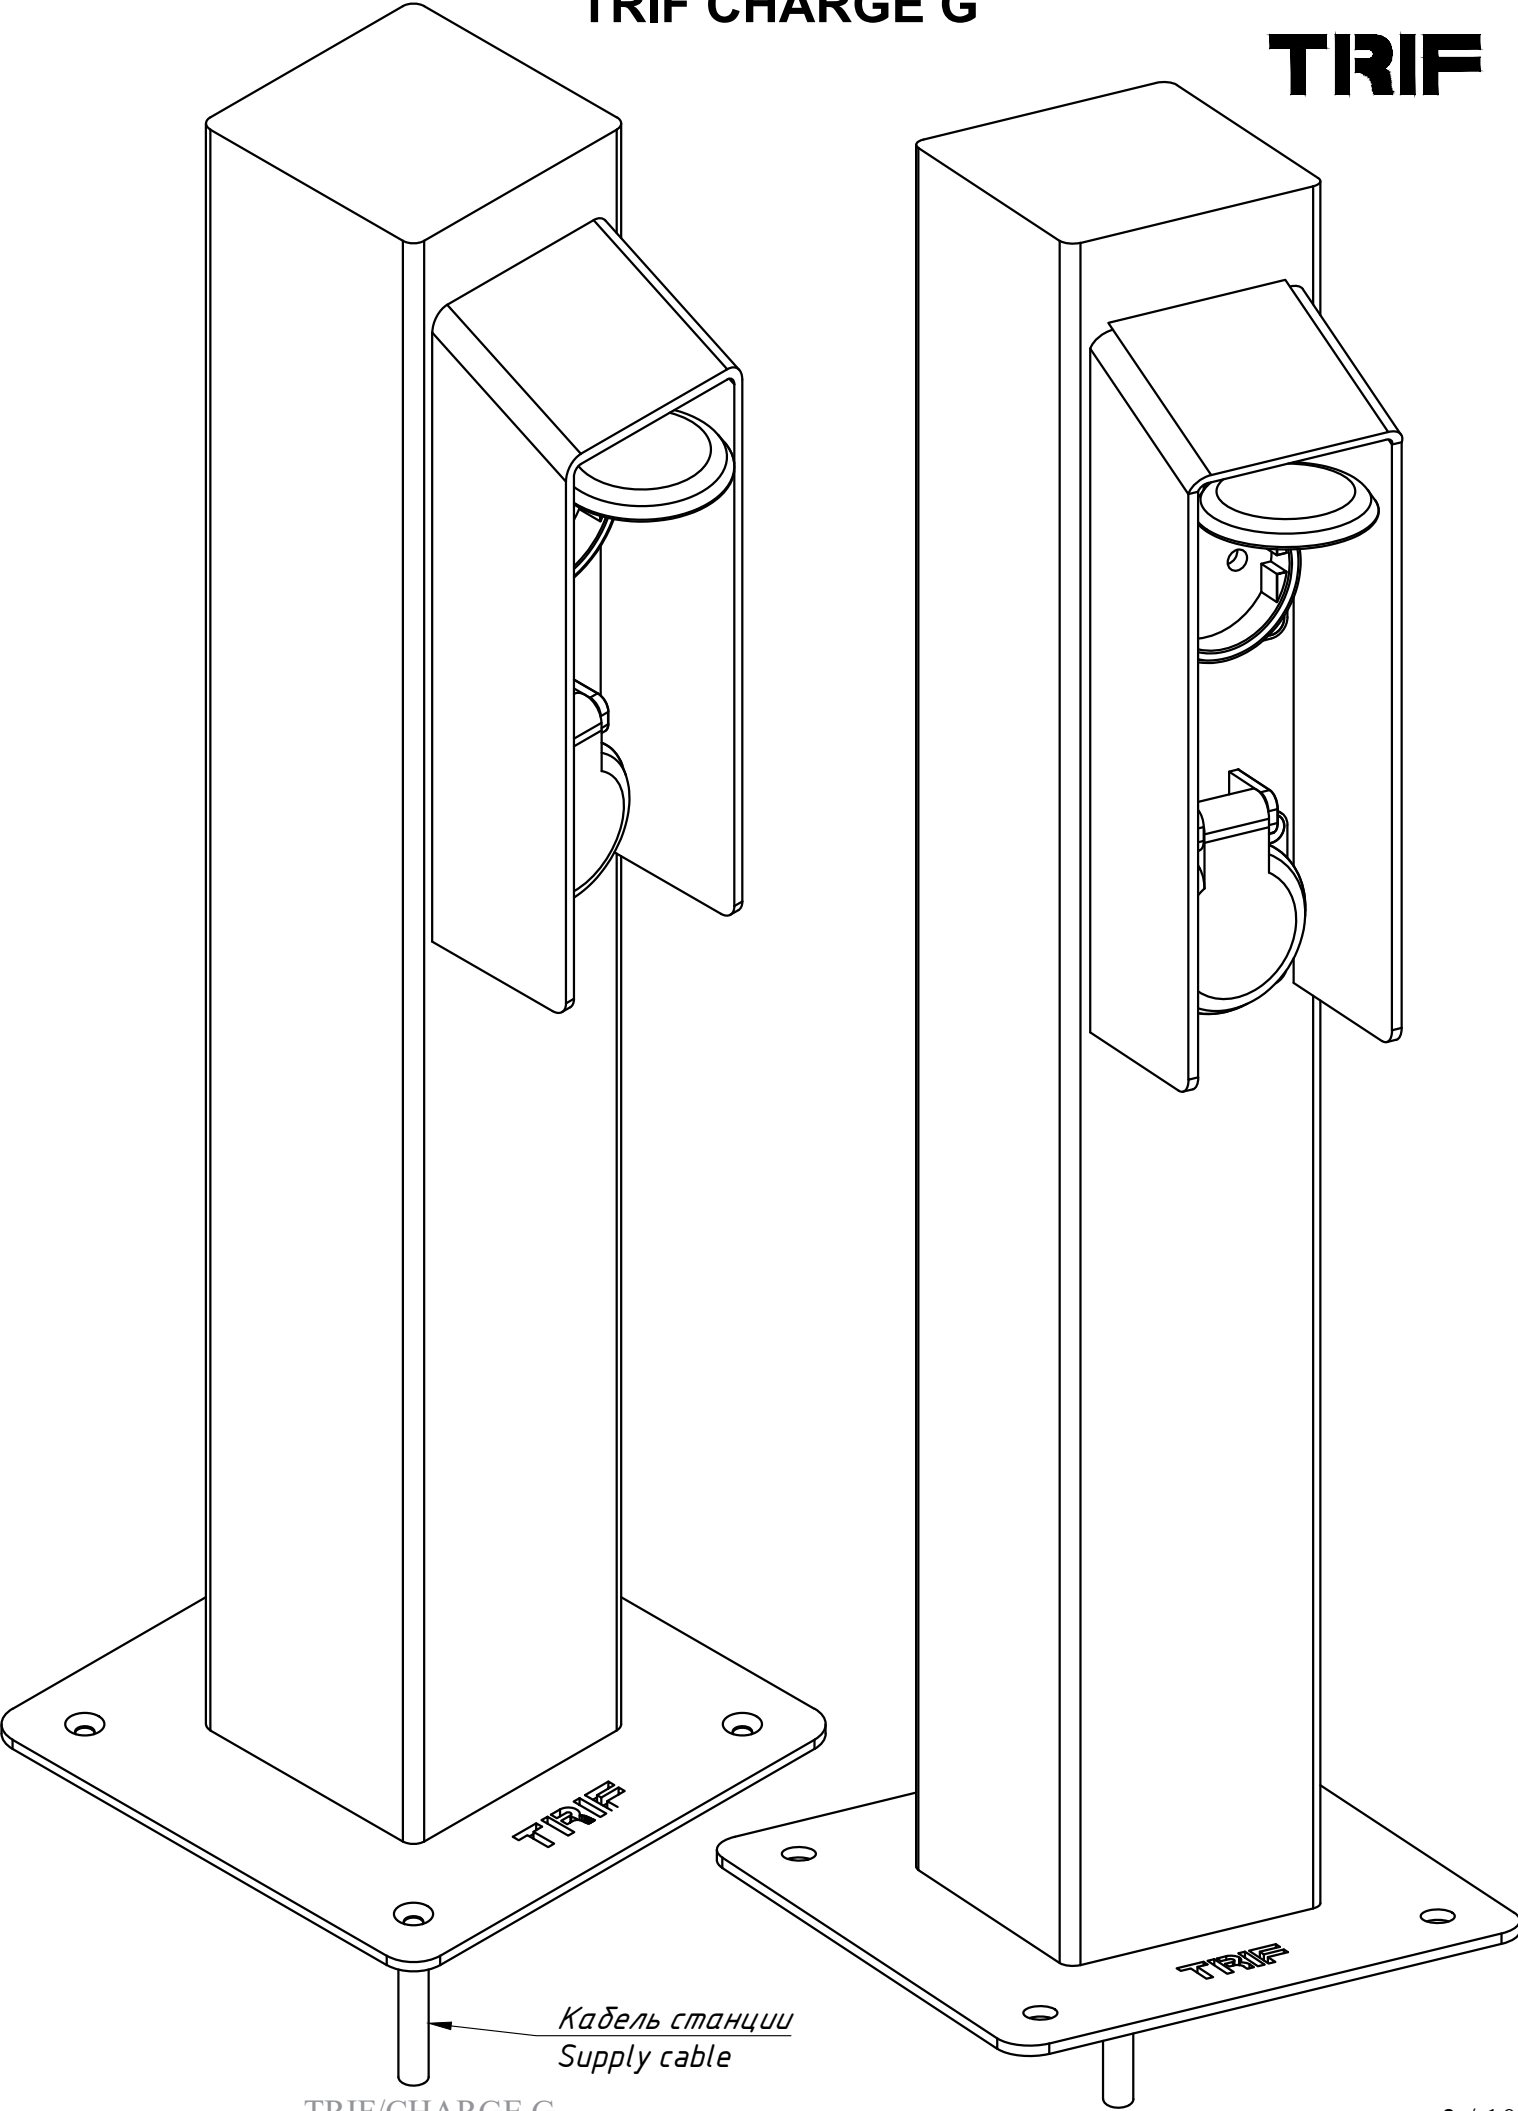

TRIF CHARGE G

TRIF

Кабель станции
Supply cable