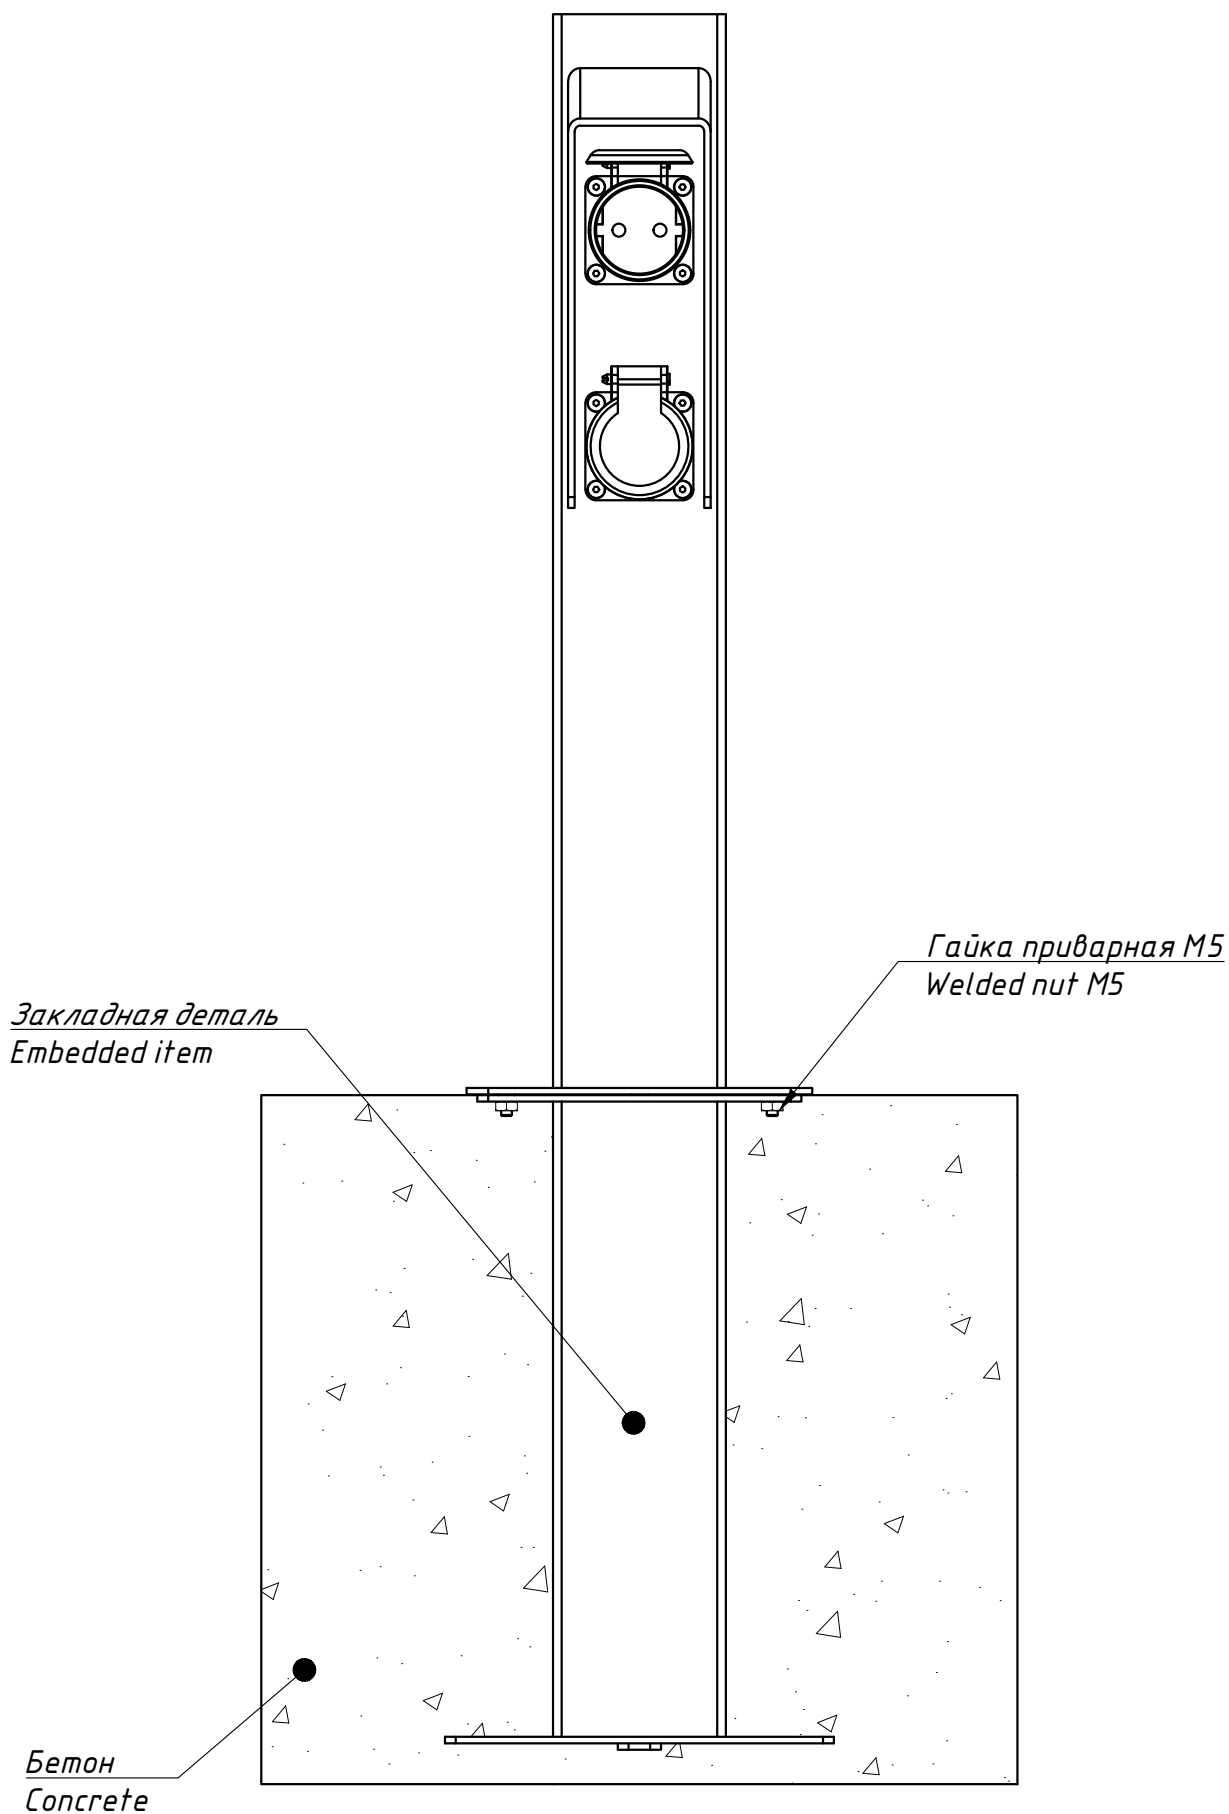

TRIF CHARGE G

Технические характеристики светодиодного светильника

Питание:	~220В
Степень защиты:	IP54
Ударопрочность:	IK10
Температура эксплуатации:	от -60° до +50°
Тип установки:	Отдельно стоящий
Высота светильника:	400 - 1000 мм
Вес (светильник + закладная деталь):	7 - 11,5 кг
Материалы:	Нержавеющая сталь
Кастомизация:	Различные размеры и крепления, а также комбинации розеток на 220 В и розеток с USB разъемами

TRIF CHARGE G

Specifications of LED luminaire

Power supply	~220V
Ingress Protection Rating	IP54
Impact resistance	IK10
Temperature conditions	from -60° to +50°
Installation type	free-standing
Luminaire's length	400 - 1000 mm
Weight (luminaire + embedded item)	7 - 11,5 kg
Material	Stainless steel
Customization	different sizes and fastenings

Заземление на корпус опоры
Protective earth on luminaire's pole

*Гидроизолирующая муфта /
Термоусаживаемая трубка
с клеевым подслоем*
Water-insulating coupler

Кабель к USB розетке
Cable to USB outlet

Блок Питания (зависит от исполнения станции)
POWER SUPPLY (depends on the design of the charging station)

TRIF CHARGE G
Монтажная схема
Mounting sceme

TRIF

TRIF CHARGE G
Закладная деталь
Embedded item

TRIF

CHARGE G

Монтажная схема, общий вид
Mounting scheme, common view

TRIF