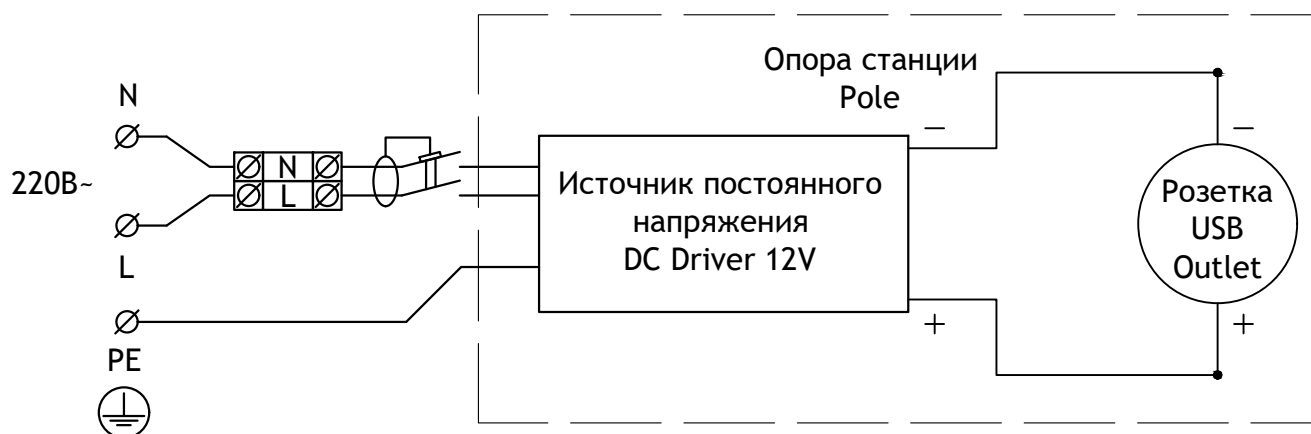

CHARGE G подключение зарядной станции С РОЗЕТКОЙ USB

CHARGE G
connection of charging station
with USB OUTLET