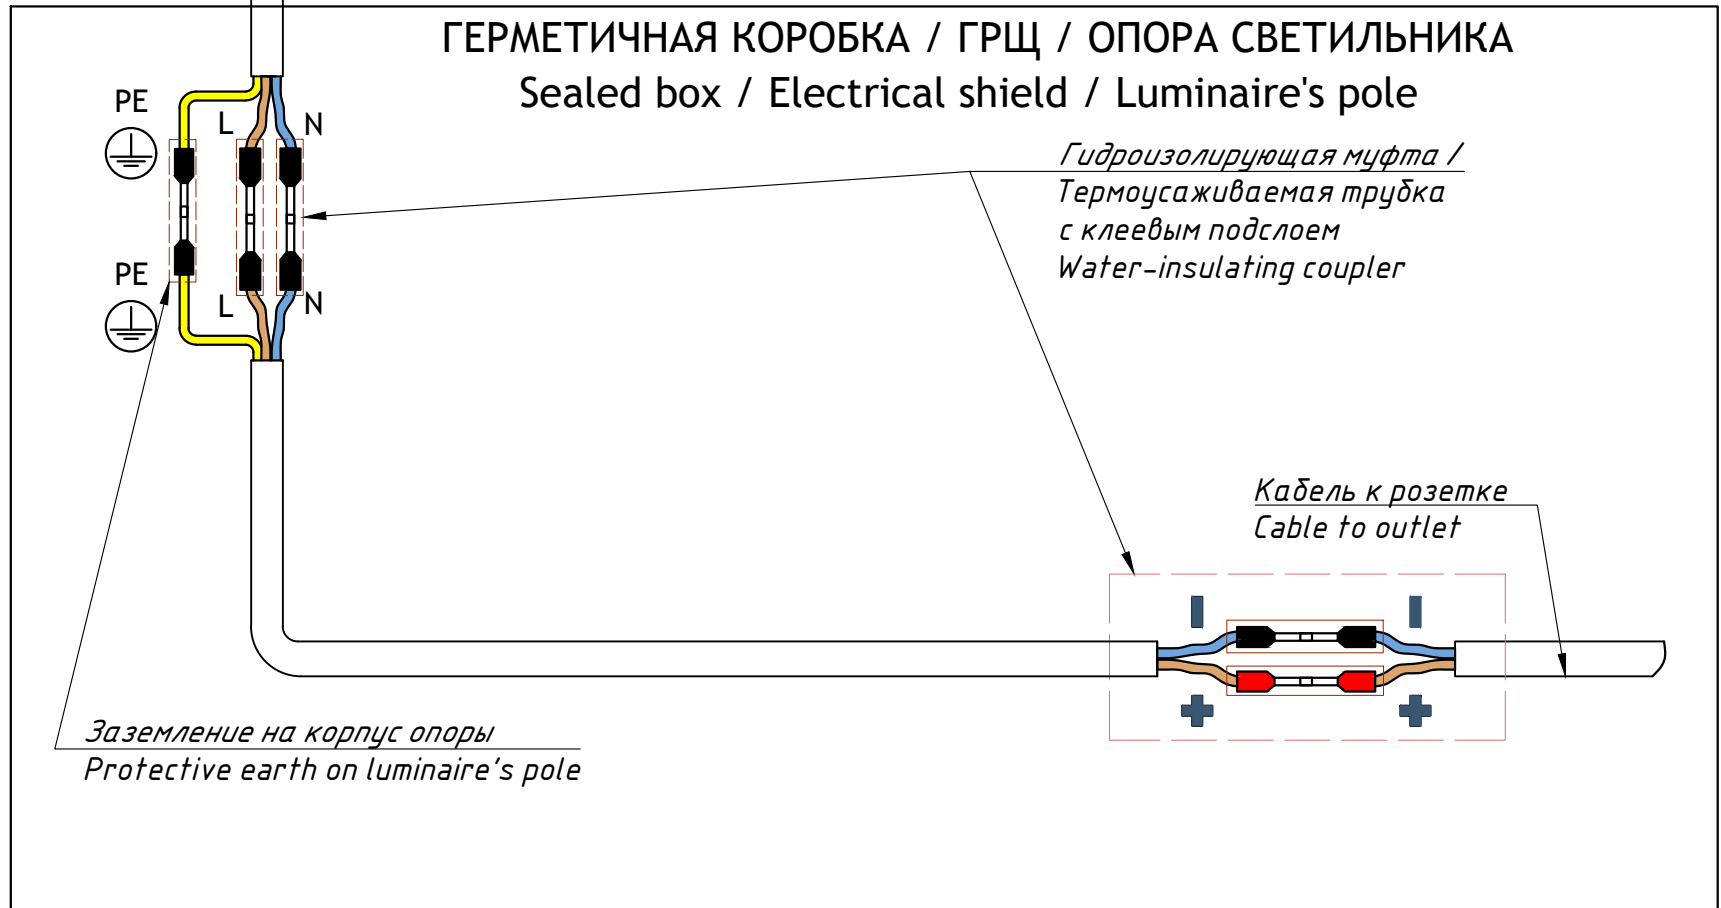

CHARGE G

Подключение станции с розетками на 220 В Electrical connection of 220 V charging station

TRIF

Питание ~ 220 V
Power ~220V

ГЕРМЕТИЧНАЯ КОРОБКА / ГРЩ / ОПОРА СВЕТИЛЬНИКА
Sealed box / Electrical shield / Luminaire's pole

Гидроизолирующая муфта /
Термоусаживаемая трубка
с клеевым подслоем
Water-insulating coupler

Кабель к розетке
Cable to outlet

Заземление на корпус опоры
Protective earth on luminaire's pole

ОБОЗНАЧЕНИЯ DESIGNATIONS

N
"Ноль"
Null

L
"Фаза"
Lead

PE
"Земля"
Protective Earth