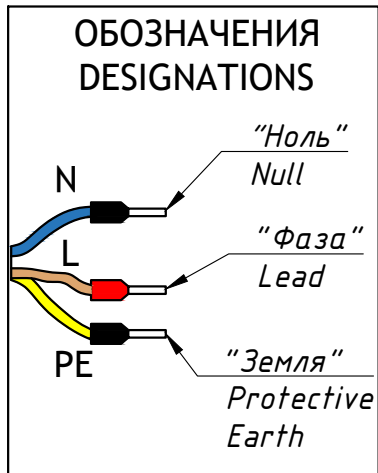

Гидроизолирующая муфта /
Термоусаживаемая трубка
с клеевым подслоем
Water-insulating coupler

Кабель к розетке
Cable to outlet

Заземление на корпус опоры
Protective earth on luminaire's pole

ОБОЗНАЧЕНИЯ DESIGNATIONS

N
"Ноль"
Null

L
"Фаза"
Lead

PE
"Земля"
Protective Earth

CHARGE G

Подключение станции с USB розетками Electrical connection of USB charging station

TRIF

ГЕРМЕТИЧНАЯ КОРОБКА / ГРЩ / ОПОРА СВЕТИЛЬНИКА Sealed box / Electrical shield / Luminaire's pole

Заземление на корпус опоры
Protective earth on luminaire's pole

*Гидроизолирующая муфта /
Термоусаживаемая трубка
с клеевым подслоем*
Water-insulating coupler

Кабель к USB розетке
Cable to USB outlet

Блок Питания (зависит от исполнения станции)
POWER SUPPLY (depends on the design of the charging station)