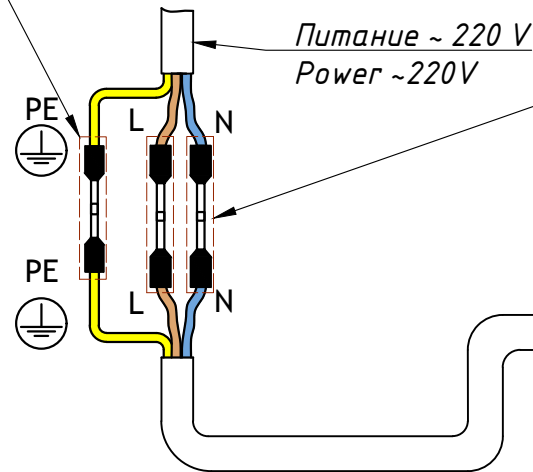

TRIF CHARGE G

Технические характеристики светодиодного светильника

Питание:	~220В
Степень защиты:	IP54
Ударопрочность:	IK10
Температура эксплуатации:	от -60° до +50°
Тип установки:	Отдельно стоящий
Высота светильника:	400 - 1000 мм
Вес (светильник + закладная деталь):	7 - 11,5 кг
Материалы:	Нержавеющая сталь
Кастомизация:	Различные размеры и крепления, а также комбинации розеток на 220 В и розеток с USB разъемами

Гидроизолирующая муфта /
Термоусаживаемая трубка
с клеевым подслоем
Water-insulating coupler

Кабель к розетке
Cable to outlet

Заземление на корпус опоры
Protective earth on luminaire's pole

ОБОЗНАЧЕНИЯ DESIGNATIONS

N
"Ноль"
Null

L
"Фаза"
Lead

PE
"Земля"
Protective Earth

CHARGE G

Подключение станции с USB розетками Electrical connection of USB charging station

TRIF

ГЕРМЕТИЧНАЯ КОРОБКА / ГРЩ / ОПОРА СВЕТИЛЬНИКА Sealed box / Electrical shield / Luminaire's pole

Заземление на корпус опоры
Protective earth on luminaire's pole

*Гидроизолирующая муфта /
Термоусаживаемая трубка
с клеевым подслоем*
Water-insulating coupler

Кабель к USB розетке
Cable to USB outlet

Блок Питания (зависит от исполнения станции)
POWER SUPPLY (depends on the design of the charging station)