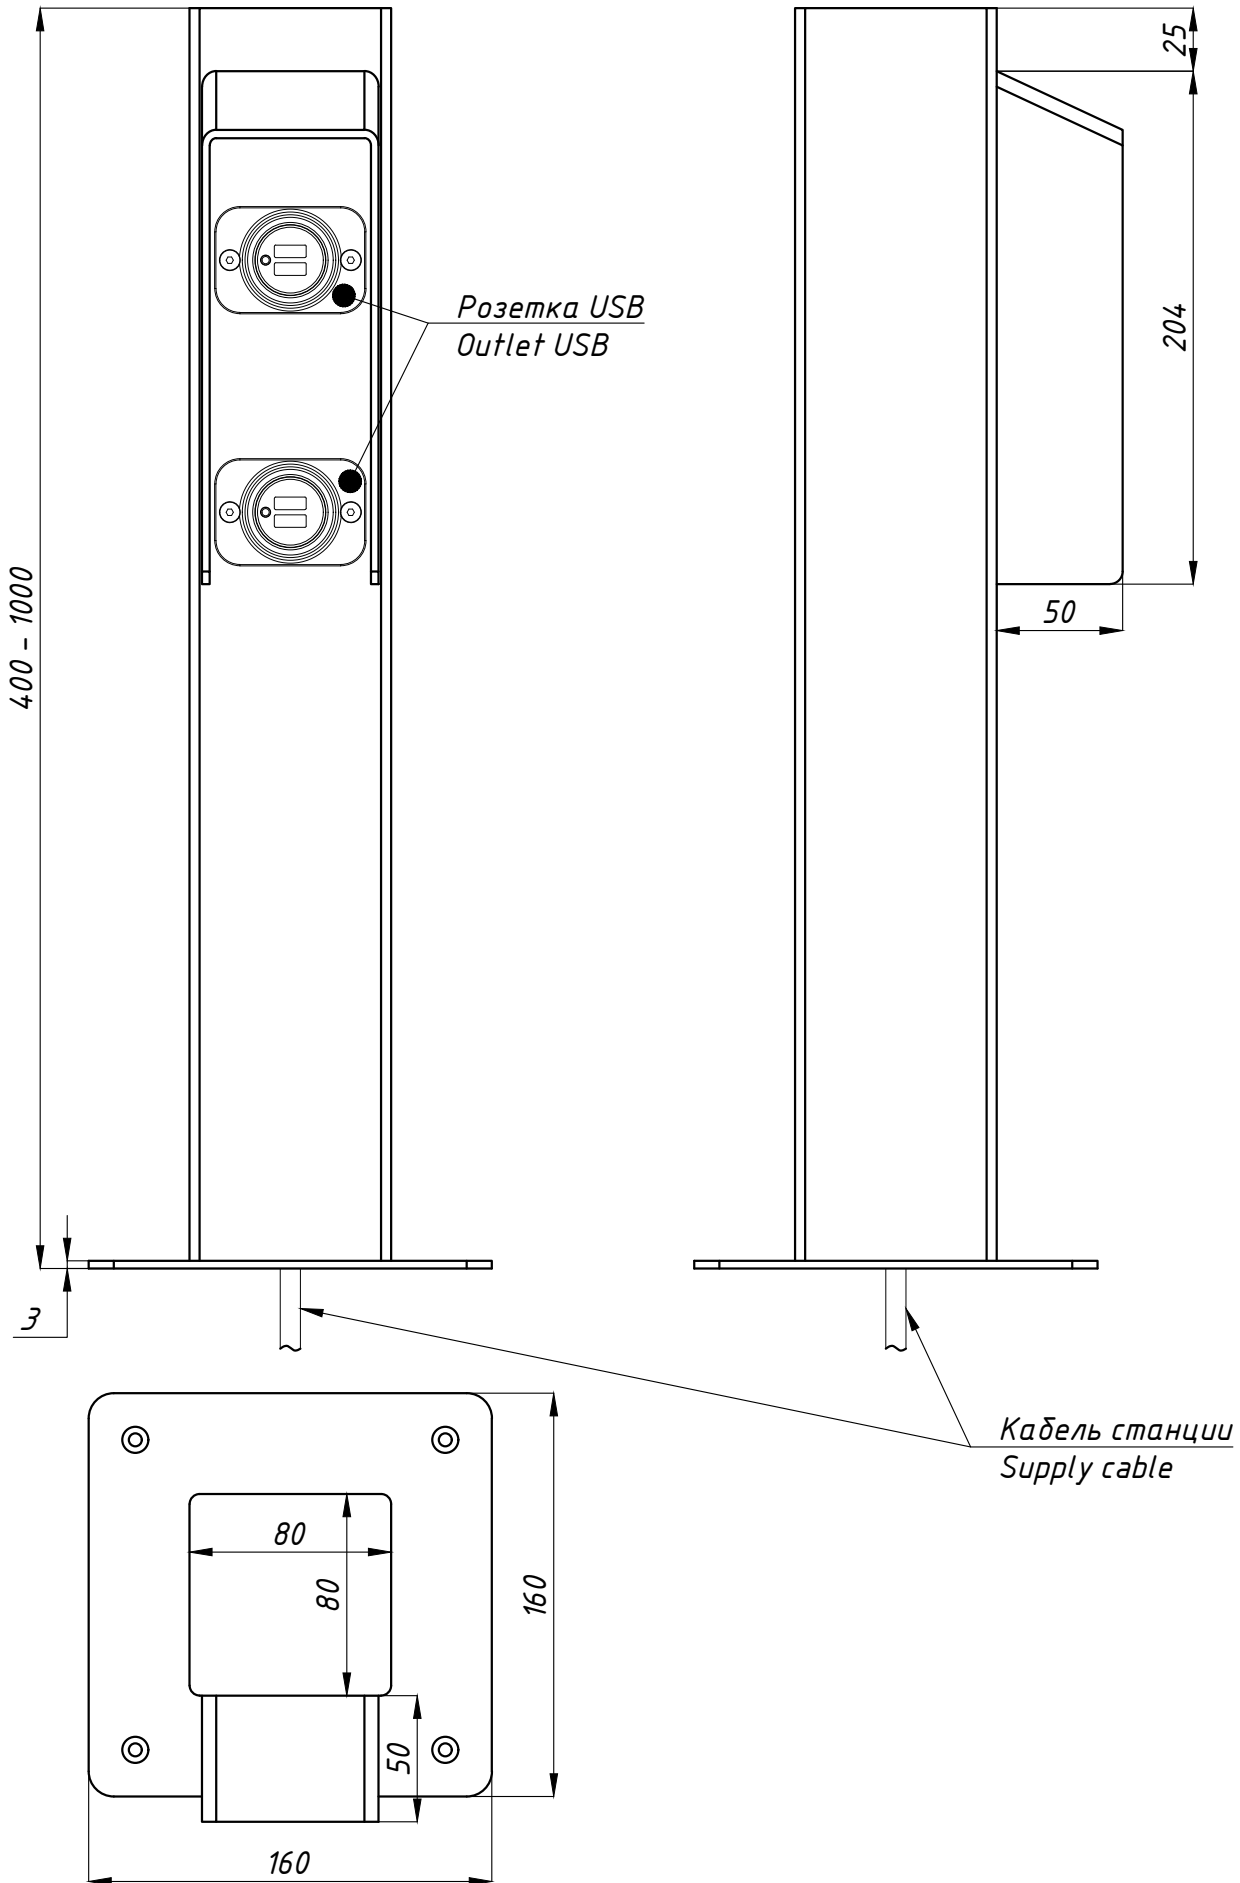

TRIF CHARGE G

Вариант с установкой USB розеток
Option with USB outlets

TRIF