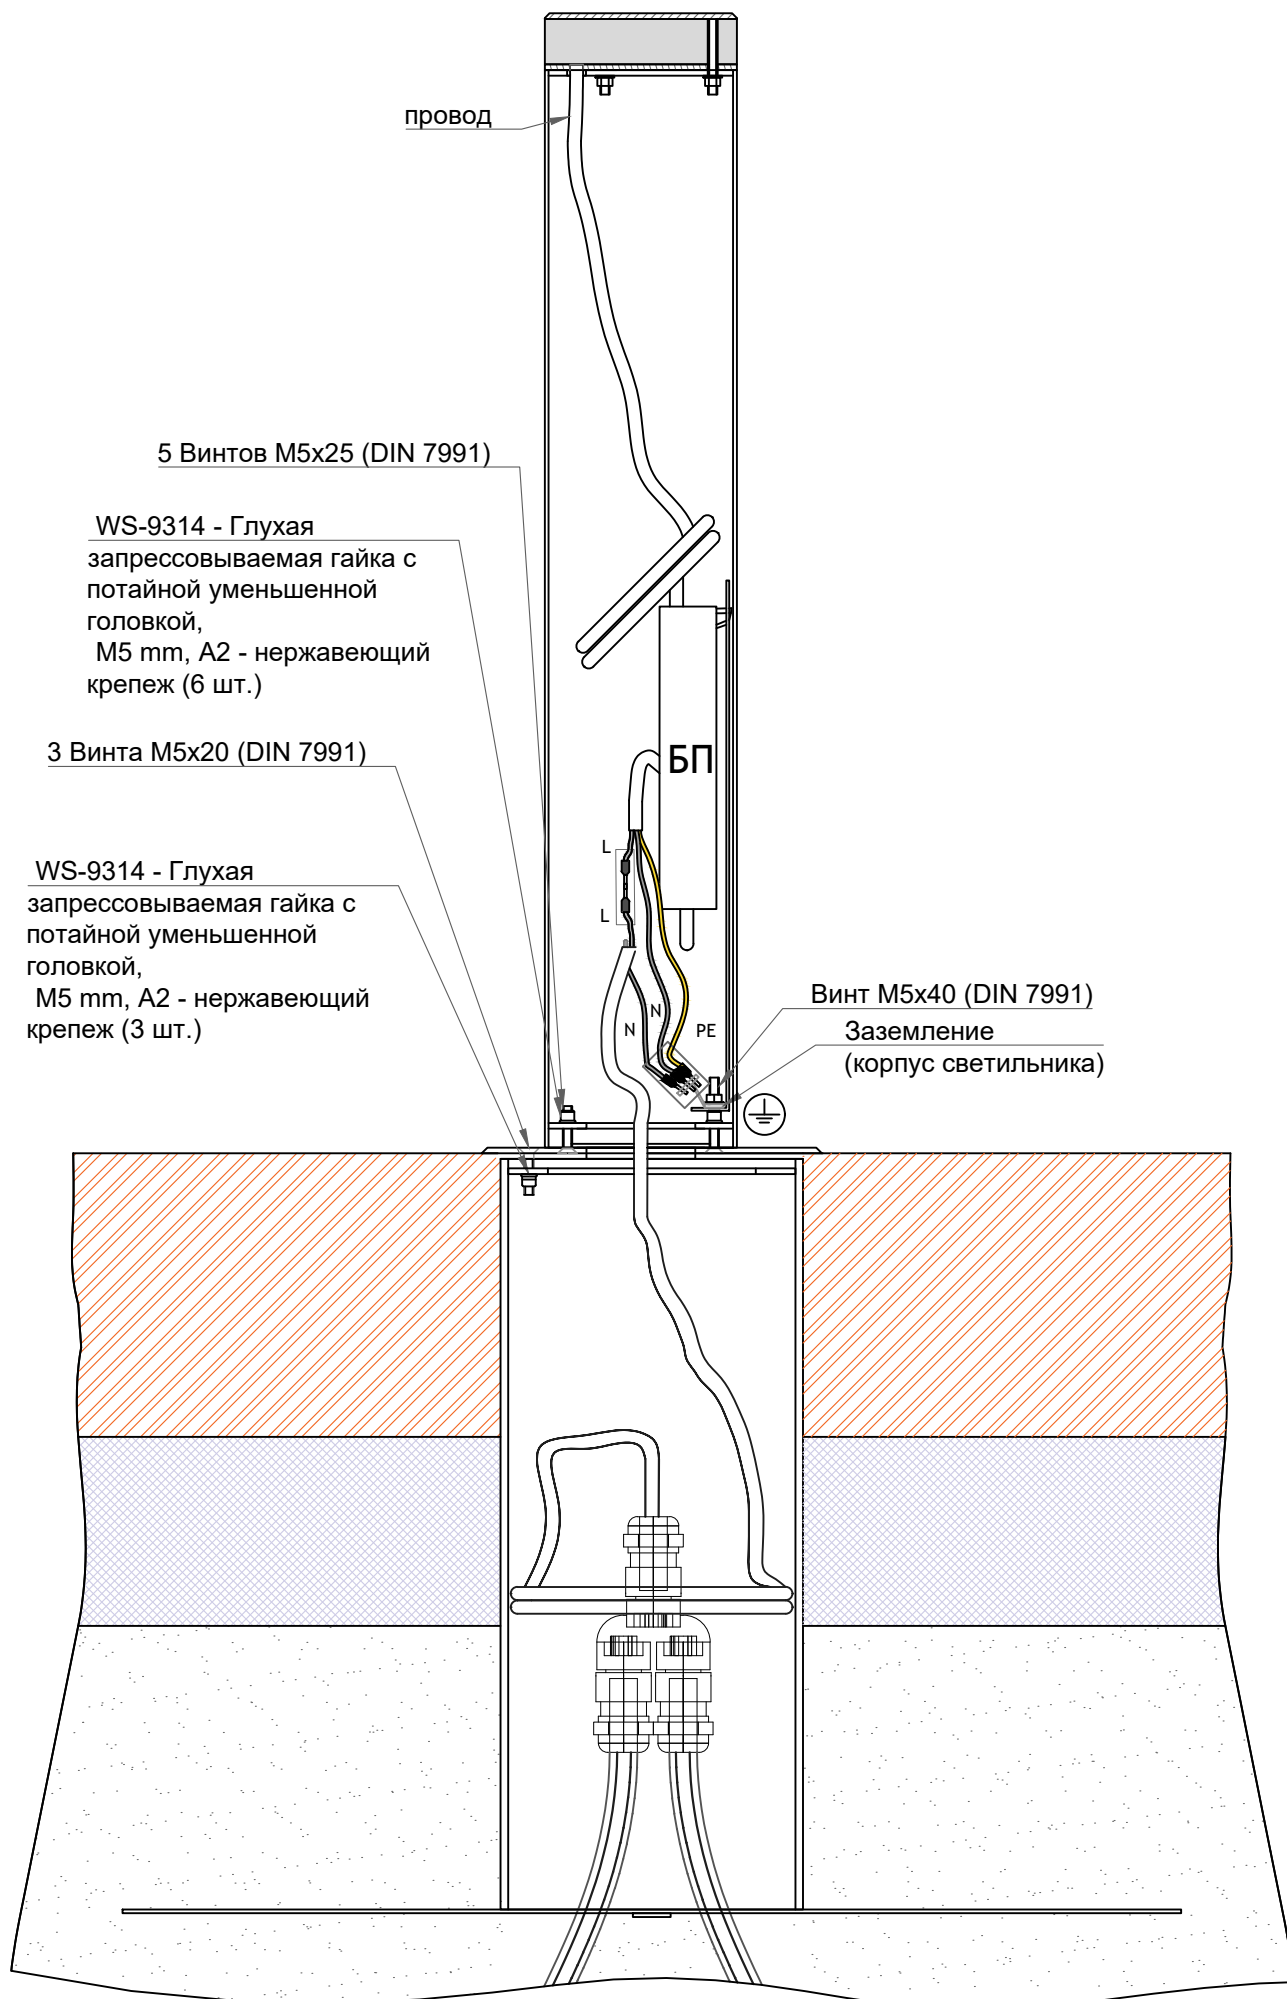

TRIF BAR F

TRIF BAR F

схема монтажа

BAR F

Подключение Electrical connection

TRIF LANE BAR F

Технические характеристики светодиодного светильника

Мощность (Вт)	1,2 / 2,4
Цветовая температура (К)	3000/4000/R/G/B
Световая отдача (лм/Вт)	170
Коэффициент цветопередачи (Ra)	>90
Подключение	Драйвер постоянного напряжения для светодиодных изделий 24 В
Степень защиты	IP68
Материал	Нержавеющая сталь и ПЛЕКСИГЛАС

TRIF LANE BAR F Specifications of LED lamp

Power (W)	1,2 / 2,4
Color temperature (K)	3000/4000/R/G/B
Luminous efficiency (lm/W)	170
Colour rendering index (Ra)	>90
Connection	DC LED Driver 24V
Ingress Protection Rating	IP68
Material	Stainless steel and PLEXIGLAS