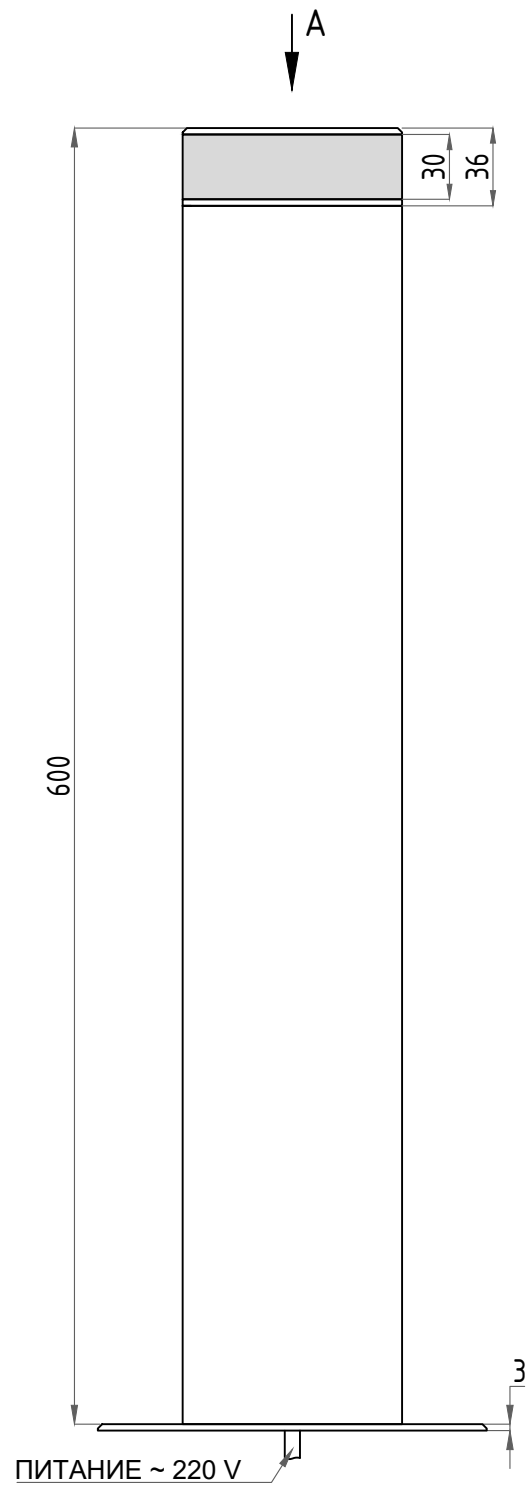

TRIF BAR F

TRIF BAR F

схема монтажа

BAR F

Подключение Electrical connection

TRIF LANE BAR F

Технические характеристики светодиодного светильника

Мощность (Вт)	1,2 / 2,4
Цветовая температура (К)	3000/4000/R/G/B
Световая отдача (лм/Вт)	170
Коэффициент цветопередачи (Ra)	>90
Подключение	Драйвер постоянного напряжения для светодиодных изделий 24 В
Степень защиты	IP68
Материал	Нержавеющая сталь и ПЛЕКСИГЛАС

TRIF LANE BAR F Specifications of LED lamp

Power (W)	1,2 / 2,4
Color temperature (K)	3000/4000/R/G/B
Luminous efficiency (lm/W)	170
Colour rendering index (Ra)	>90
Connection	DC LED Driver 24V
Ingress Protection Rating	IP68
Material	Stainless steel and PLEXIGLAS