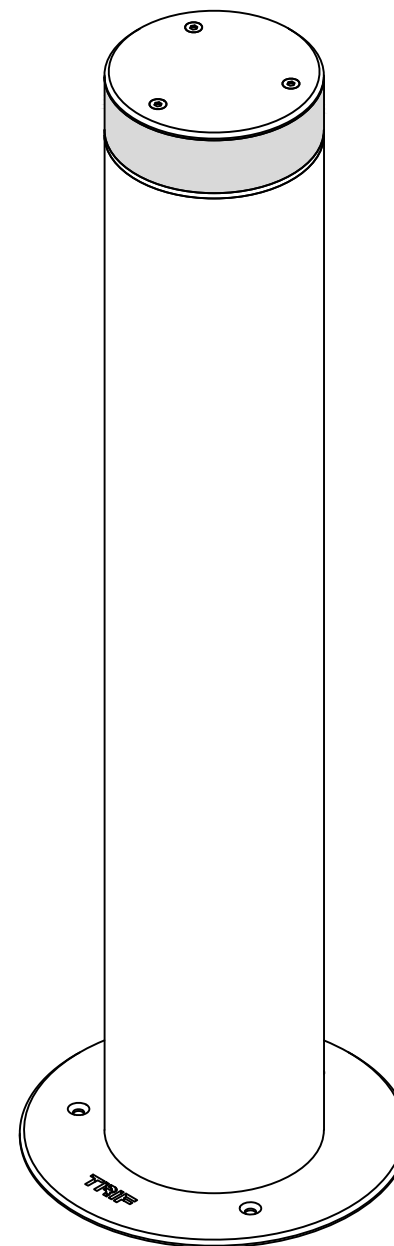

TRIF BAR F

TRIF BAR F

схема монтажа

BAR F

Подключение Electrical connection

TRIF LANE BAR F

Технические характеристики светодиодного светильника

Мощность (Вт)	1,2 / 2,4
Цветовая температура (К)	3000/4000/R/G/B
Световая отдача (лм/Вт)	170
Коэффициент цветопередачи (Ra)	>90
Подключение	Драйвер постоянного напряжения для светодиодных изделий 24 В
Степень защиты	IP68
Материал	Нержавеющая сталь и ПЛЕКСИГЛАС

TRIF LANE BAR F Specifications of LED lamp

Power (W)	1,2 / 2,4
Color temperature (K)	3000/4000/R/G/B
Luminous efficiency (lm/W)	170
Colour rendering index (Ra)	>90
Connection	DC LED Driver 24V
Ingress Protection Rating	IP68
Material	Stainless steel and PLEXIGLAS