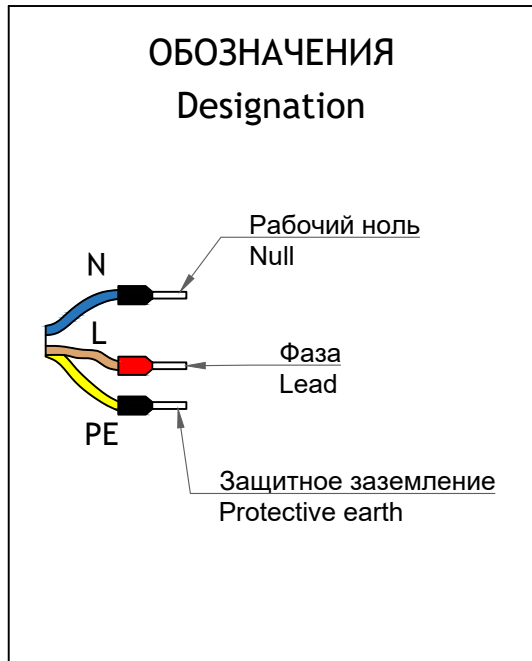

TRIF BAR F

TRIF BAR F

схема монтажа

BAR F

Подключение Electrical connection

TRIF LANE BAR F

Технические характеристики светодиодного светильника

Мощность (Вт)	1,2 / 2,4
Цветовая температура (К)	3000/4000/R/G/B
Световая отдача (лм/Вт)	170
Коэффициент цветопередачи (Ra)	>90
Подключение	Драйвер постоянного напряжения для светодиодных изделий 24 В
Степень защиты	IP68
Материал	Нержавеющая сталь и ПЛЕКСИГЛАС

TRIF LANE BAR F Specifications of LED lamp

Power (W)	1,2 / 2,4
Color temperature (K)	3000/4000/R/G/B
Luminous efficiency (lm/W)	170
Colour rendering index (Ra)	>90
Connection	DC LED Driver 24V
Ingress Protection Rating	IP68
Material	Stainless steel and PLEXIGLAS