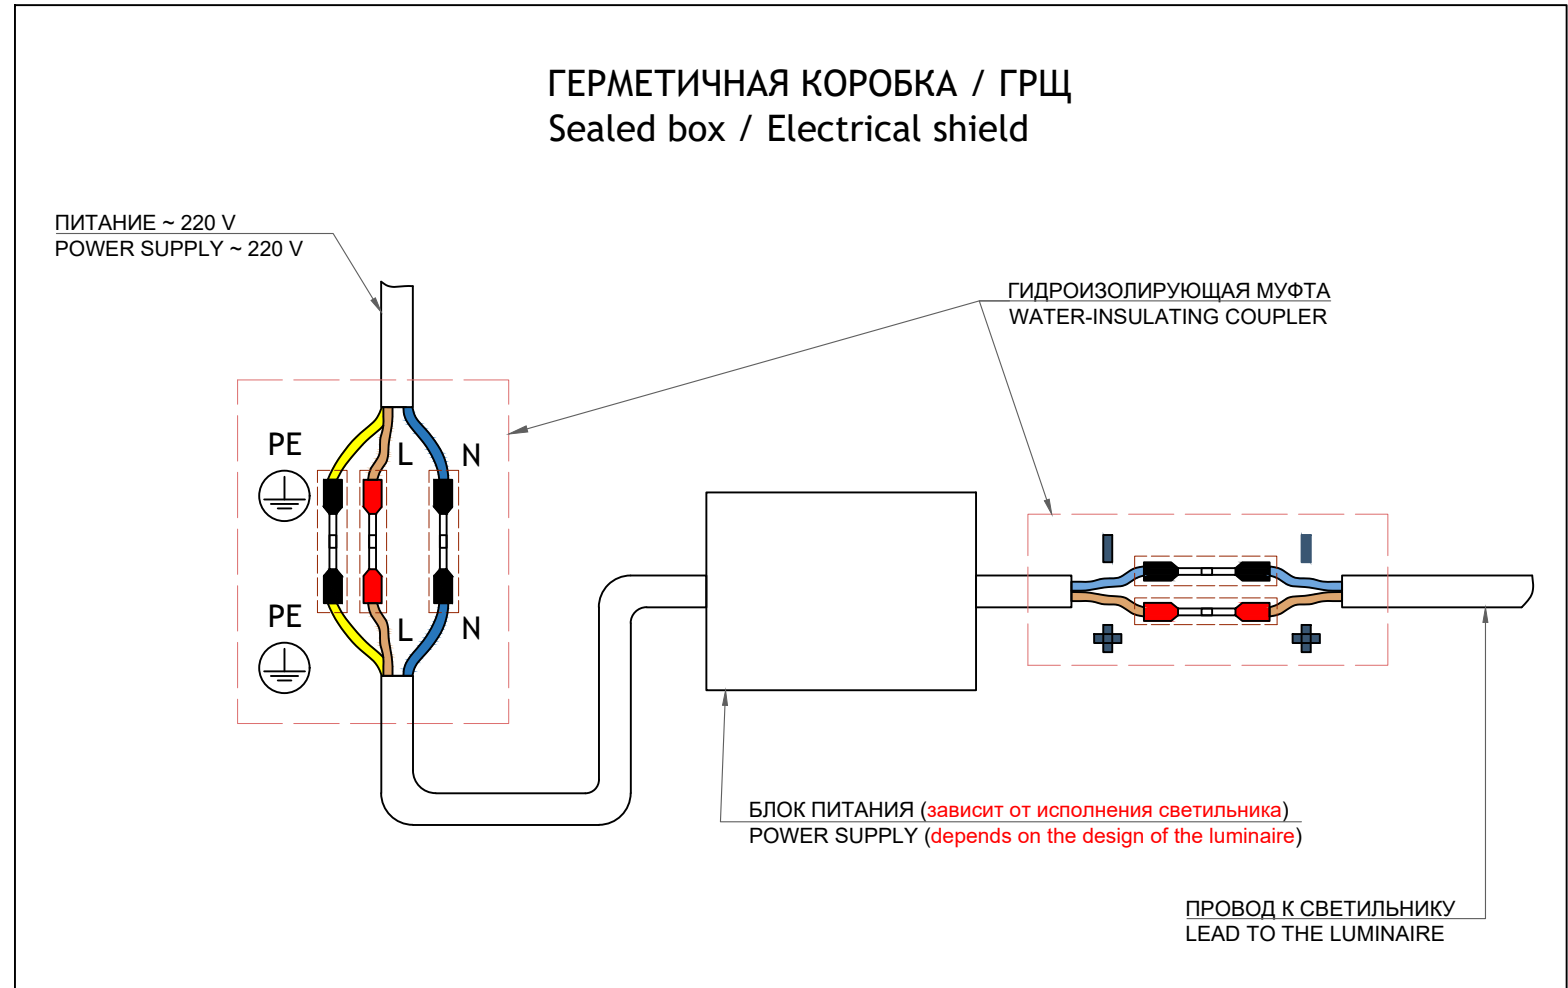

TRIF BAR F

TRIF BAR F

схема монтажа

BAR F

Подключение Electrical connection

TRIF LANE BAR F

Технические характеристики светодиодного светильника

Мощность (Вт)	1,2 / 2,4
Цветовая температура (К)	3000/4000/R/G/B
Световая отдача (лм/Вт)	170
Коэффициент цветопередачи (Ra)	>90
Подключение	Драйвер постоянного напряжения для светодиодных изделий 24 В
Степень защиты	IP68
Материал	Нержавеющая сталь и ПЛЕКСИГЛАС

TRIF LANE BAR F Specifications of LED lamp

Power (W)	1,2 / 2,4
Color temperature (K)	3000/4000/R/G/B
Luminous efficiency (lm/W)	170
Colour rendering index (Ra)	>90
Connection	DC LED Driver 24V
Ingress Protection Rating	IP68
Material	Stainless steel and PLEXIGLAS