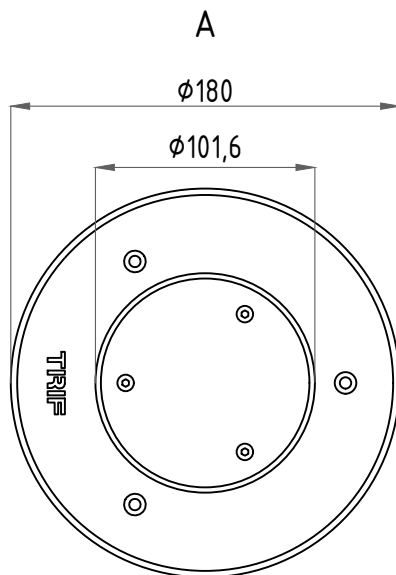

TRIF BAR F

TRIF BAR F

схема монтажа

BAR F

Подключение Electrical connection

TRIF LANE BAR F

Технические характеристики светодиодного светильника

Мощность (Вт)	1,2 / 2,4
Цветовая температура (К)	3000/4000/R/G/B
Световая отдача (лм/Вт)	170
Коэффициент цветопередачи (Ra)	>90
Подключение	Драйвер постоянного напряжения для светодиодных изделий 24 В
Степень защиты	IP68
Материал	Нержавеющая сталь и ПЛЕКСИГЛАС

TRIF LANE BAR F Specifications of LED lamp

Power (W)	1,2 / 2,4
Color temperature (K)	3000/4000/R/G/B
Luminous efficiency (lm/W)	170
Colour rendering index (Ra)	>90
Connection	DC LED Driver 24V
Ingress Protection Rating	IP68
Material	Stainless steel and PLEXIGLAS