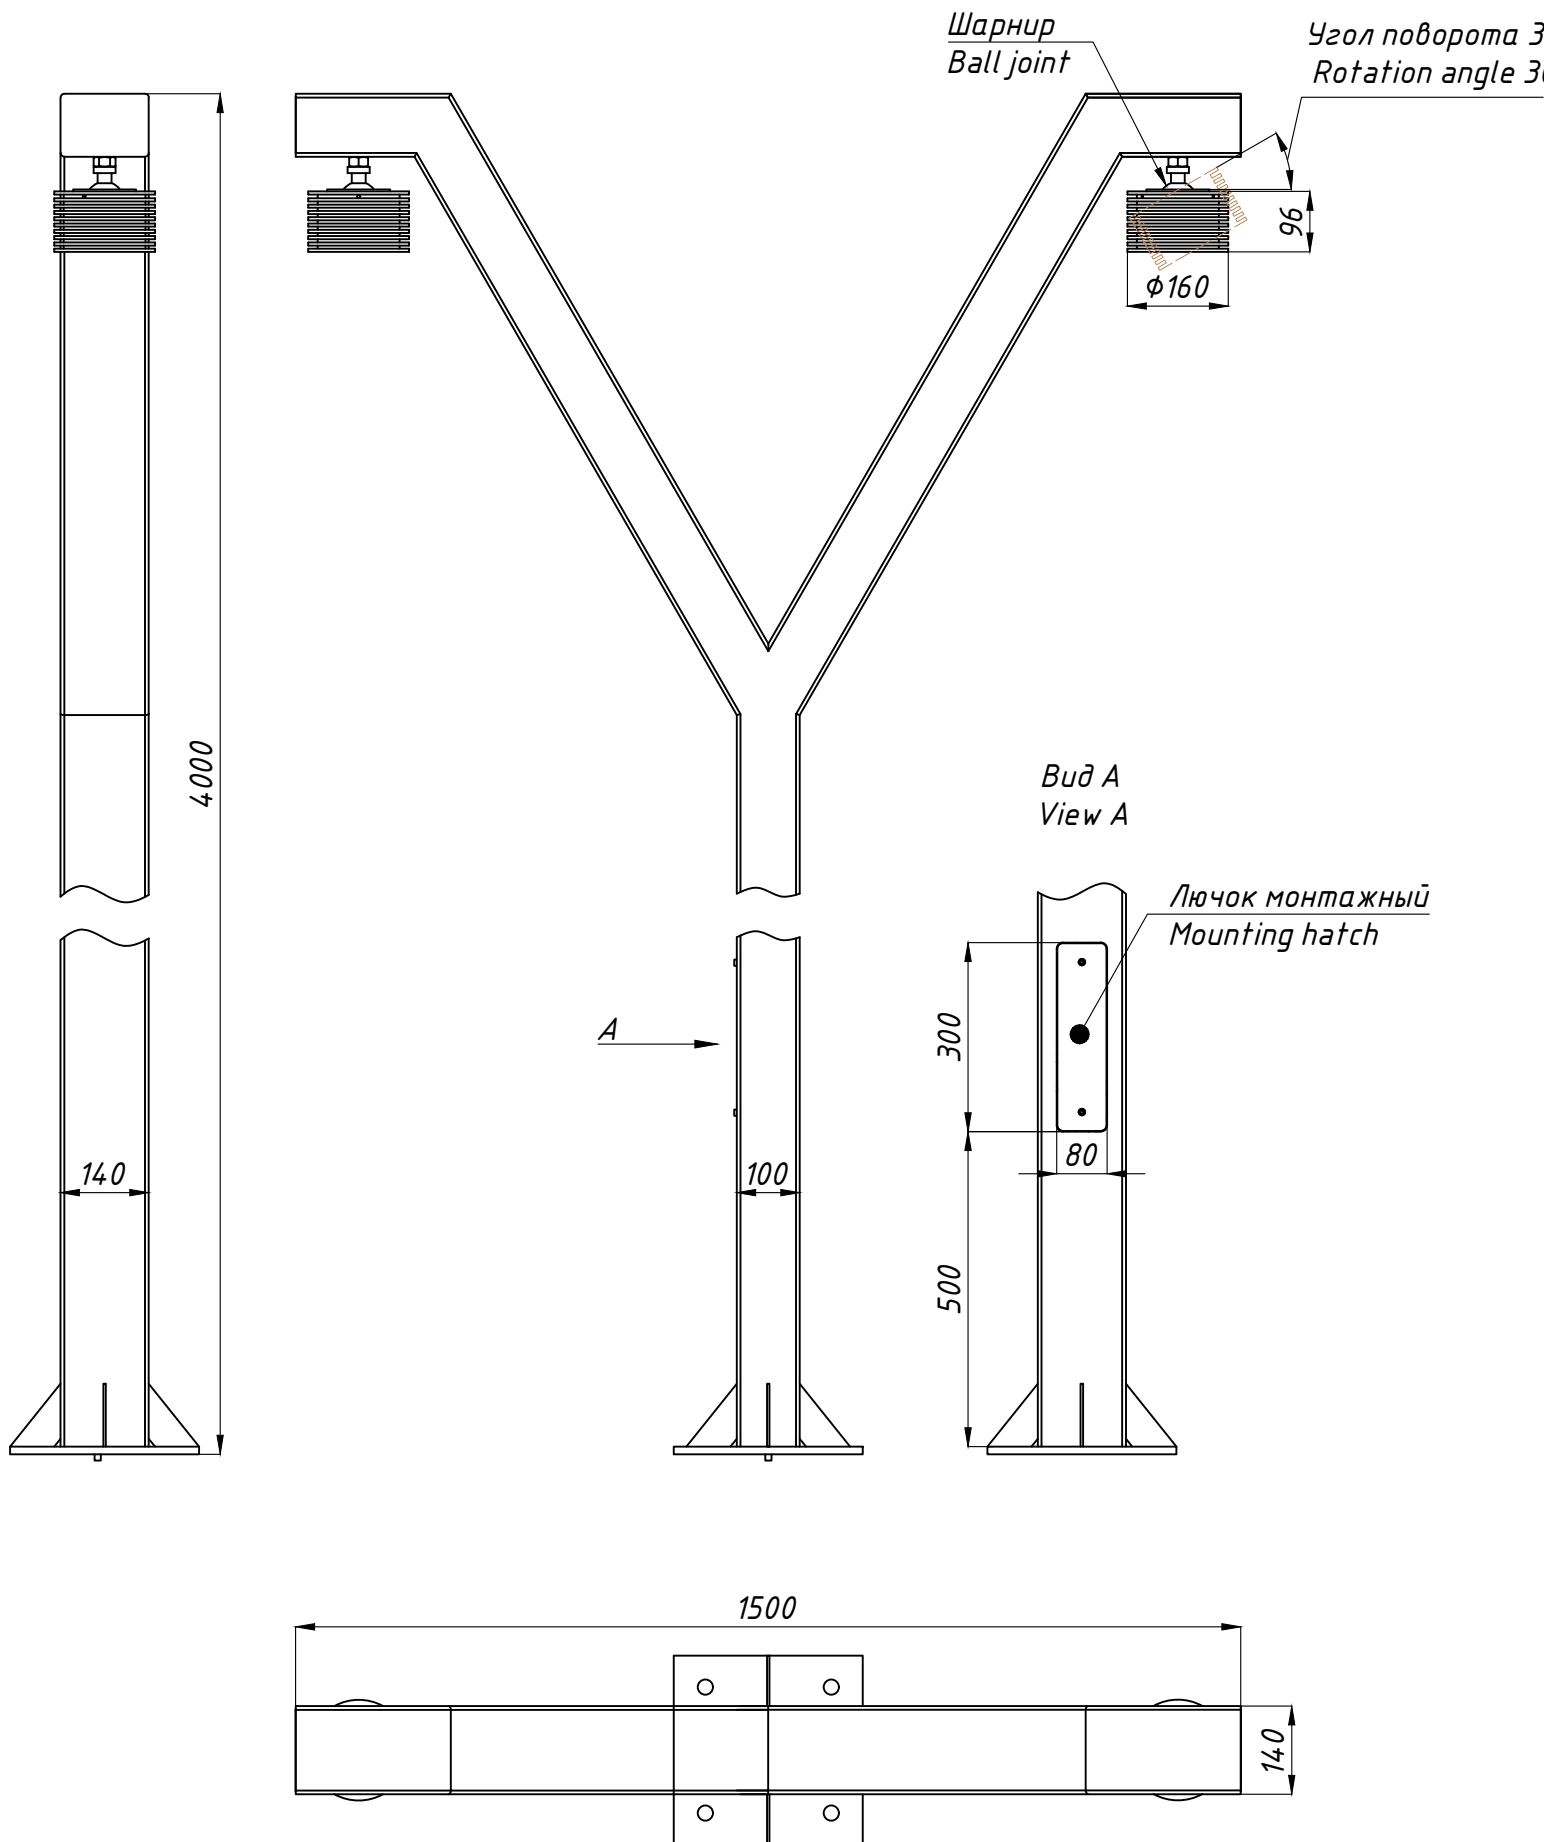

TRIF AVENUE V

Технические характеристики светодиодного светильника

Мощность:	18 / 25 / 36 Вт на каждый светильник
Цветовая температура:	3000K / 4000K / 5000K / R / G / B / RGB
Световая отдача:	до 170 лм/Вт
Световой поток:	до 3060 / 4080 / 6120 лм
CRI:	>90 Ra
Оптика:	45°, 60°, 90°
Питание:	Драйвер постоянного напряжения для светодиодных изделий 24В Драйвер постоянного тока для светодиодных изделий (350мА; 700мА) 2 шт.
Степень защиты:	IP69K
Ударопрочность:	IK10
Температура эксплуатации:	от -60° до +50°
Тип установки:	Установка на опору
Высота светильника:	96 мм
Вес (светильник + закладная деталь):	~ 150 кг
Материалы:	Прожектор - алюминий АМГ 5(6) и плексиглас Опора - Сталь 3, оцинкованная и окрашенная по RAL
Кастомизация:	Различные размеры и крепления
Срок службы:	до 100000 часов

TRIF AVENUE V Specifications of LED luminaire

Power (W)	18 / 25 / 36 W per luminaire
Color temperature (K)	3000K / 4000K / 5000K / R / G / B / RGB
Luminous efficacy (lm/W)	up to 170 lm/W
Luminous flux	up to 3060 / 4080 / 6120 lm
CRI:	>90 Ra
Optics	45°, 60°, 90°, DC LED driver 24V
Power supply	Constant current LED driver (350 mA; 700mA) 2 pcs
Ingress Protection Rating	IP69K
Impact resistance	IK10
Temperature conditions	from -60° to +50°
Installation type	installation on a pole
Luminaire's length	96 mm
Weight (luminaire + embedded item)	~ 150 kg
Material	Luminaire - aluminum AMG 5(6) and plexiglas Pole - Cink steel 3 and RAL coloring
Customization	different sizes and fastenings
Lifetime	up to 100000 hours

AVENUE V

connection of LED luminaire
with constant voltage source

AVENUE V
Общий вид
Common view

TRIF

AVENUE V

Подключение Electrical connection

TRIF

ГЕРМЕТИЧНАЯ КОРОБКА / ГРЩ / ОПОРА СВЕТИЛЬНИКА Sealed box / Electrical shield / Luminaire's pole

ОБОЗНАЧЕНИЯ

AVENUE V Монтажная схема Mounting scheme

AVENUE V

Монтажная схема, общий вид
Mounting scheme, common view

TRIF