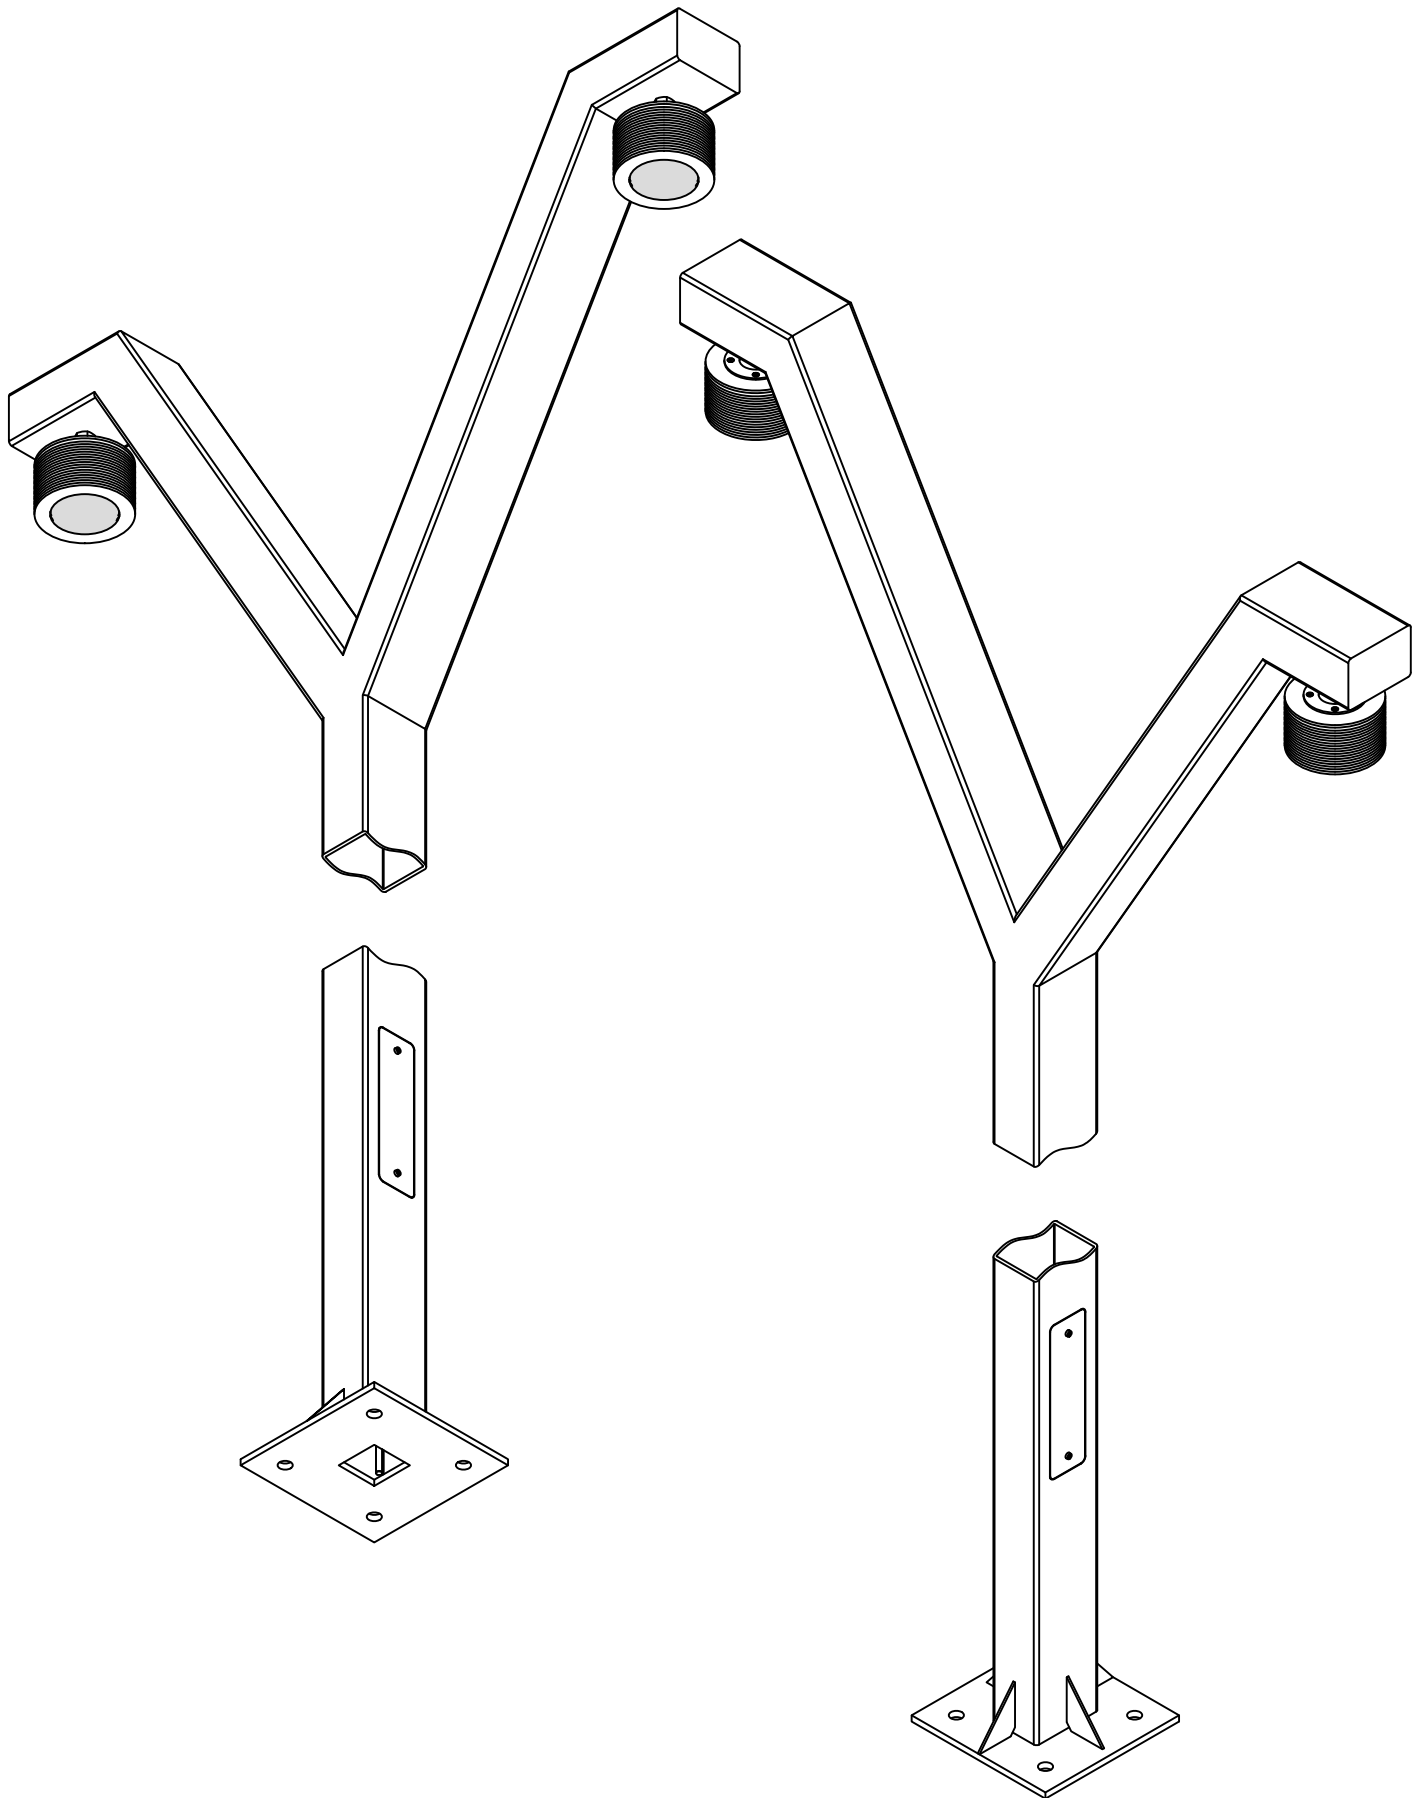

TRIF AVENUE V

Технические характеристики светодиодного светильника

Мощность:	18 / 25 / 36 Вт на каждый светильник
Цветовая температура:	3000K / 4000K / 5000K / R / G / B / RGB
Световая отдача:	до 170 лм/Вт
Световой поток:	до 3060 / 4080 / 6120 лм
CRI:	>90 Ra
Оптика:	45°, 60°, 90°
Питание:	Драйвер постоянного напряжения для светодиодных изделий 24В Драйвер постоянного тока для светодиодных изделий (350мА; 700мА) 2 шт.
Степень защиты:	IP69K
Ударопрочность:	IK10
Температура эксплуатации:	от -60° до +50°
Тип установки:	Установка на опору
Высота светильника:	96 мм
Вес (светильник + закладная деталь):	~ 150 кг
Материалы:	Прожектор - алюминий АМГ 5(6) и плексиглас Опора - Сталь 3, оцинкованная и окрашенная по RAL
Кастомизация:	Различные размеры и крепления
Срок службы:	до 100000 часов

TRIF AVENUE V Specifications of LED luminaire

Power (W)	18 / 25 / 36 W per luminaire
Color temperature (K)	3000K / 4000K / 5000K / R / G / B / RGB
Luminous efficacy (lm/W)	up to 170 lm/W
Luminous flux	up to 3060 / 4080 / 6120 lm
CRI:	>90 Ra
Optics	45°, 60°, 90°, DC LED driver 24V
Power supply	Constant current LED driver (350 mA; 700mA) 2 pcs
Ingress Protection Rating	IP69K
Impact resistance	IK10
Temperature conditions	from -60° to +50°
Installation type	installation on a pole
Luminaire's length	96 mm
Weight (luminaire + embedded item)	~ 150 kg
Material	Luminaire - aluminum AMG 5(6) and plexiglas Pole - Cink steel 3 and RAL coloring
Customization	different sizes and fastenings
Lifetime	up to 100000 hours

AVENUE V

ПОДКЛЮЧЕНИЕ СВЕТОДИОДНОГО СВЕТИЛЬНИКА
С ИСТОЧНИКОМ ПОСТОЯННОГО ТОКА

AVENUE V

connection of LED luminaire
with constant current source

AVENUE V

ПОДКЛЮЧЕНИЕ СВЕТОДИОДНОГО СВЕТИЛЬНИКА
С ИСТОЧНИКОМ ПОСТОЯННОГО НАПРЯЖЕНИЯ

AVENUE V

connection of LED luminaire
with constant voltage source

AVENUE V
Общий вид
Common view

TRIF

AVENUE V

Подключение Electrical connection

TRIF

ГЕРМЕТИЧНАЯ КОРОБКА / ГРЩ / ОПОРА СВЕТИЛЬНИКА Sealed box / Electrical shield / Luminaire's pole