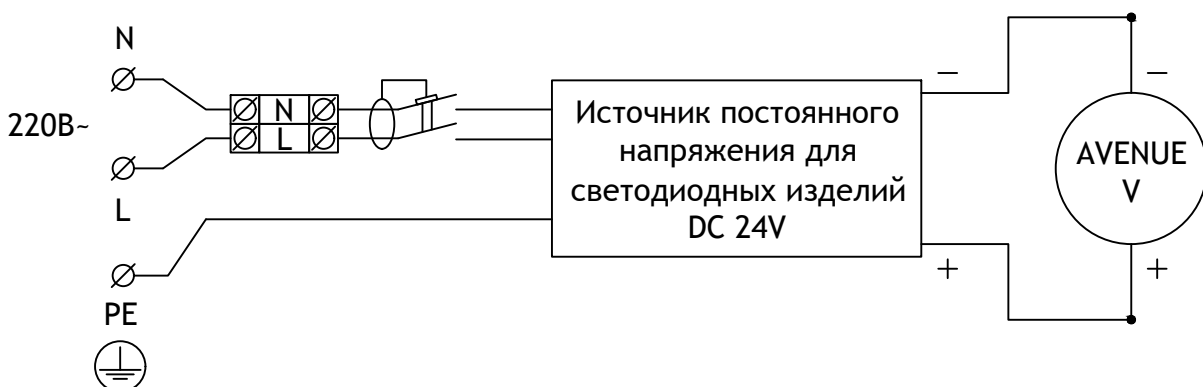

TRIF AVENUE V

Технические характеристики светодиодного светильника

Мощность:	18 / 25 / 36 Вт на каждый светильник
Цветовая температура:	3000K / 4000K / 5000K / R / G / B / RGB
Световая отдача:	до 170 лм/Вт
Световой поток:	до 3060 / 4080 / 6120 лм
CRI:	>90 Ra
Оптика:	45°, 60°, 90°
Питание:	Драйвер постоянного напряжения для светодиодных изделий 24В Драйвер постоянного тока для светодиодных изделий (350мА; 700мА) 2 шт.
Степень защиты:	IP69K
Ударопрочность:	IK10
Температура эксплуатации:	от -60° до +50°
Тип установки:	Установка на опору
Высота светильника:	96 мм
Вес (светильник + закладная деталь):	~ 150 кг
Материалы:	Прожектор - алюминий АМГ 5(6) и плексиглас Опора - Сталь 3, оцинкованная и окрашенная по RAL
Кастомизация:	Различные размеры и крепления
Срок службы:	до 100000 часов

TRIF AVENUE V Specifications of LED luminaire

Power (W)	18 / 25 / 36 W per luminaire
Color temperature (K)	3000K / 4000K / 5000K / R / G / B / RGB
Luminous efficacy (lm/W)	up to 170 lm/W
Luminous flux	up to 3060 / 4080 / 6120 lm
CRI:	>90 Ra
Optics	45°, 60°, 90°, DC LED driver 24V
Power supply	Constant current LED driver (350 mA; 700mA) 2 pcs
Ingress Protection Rating	IP69K
Impact resistance	IK10
Temperature conditions	from -60° to +50°
Installation type	installation on a pole
Luminaire's length	96 mm
Weight (luminaire + embedded item)	~ 150 kg
Material	Luminaire - aluminum AMG 5(6) and plexiglas Pole - Cink steel 3 and RAL coloring
Customization	different sizes and fastenings
Lifetime	up to 100000 hours

AVENUE V

ПОДКЛЮЧЕНИЕ СВЕТОДИОДНОГО СВЕТИЛЬНИКА
С ИСТОЧНИКОМ ПОСТОЯННОГО ТОКА

AVENUE V

connection of LED luminaire
with constant current source

AVENUE V

ПОДКЛЮЧЕНИЕ СВЕТОДИОДНОГО СВЕТИЛЬНИКА
С ИСТОЧНИКОМ ПОСТОЯННОГО НАПРЯЖЕНИЯ

AVENUE V

connection of LED luminaire
with constant voltage source

AVENUE V
Общий вид
Common view

TRIF

AVENUE V

Подключение Electrical connection

TRIF

ГЕРМЕТИЧНАЯ КОРОБКА / ГРЩ / ОПОРА СВЕТИЛЬНИКА Sealed box / Electrical shield / Luminaire's pole