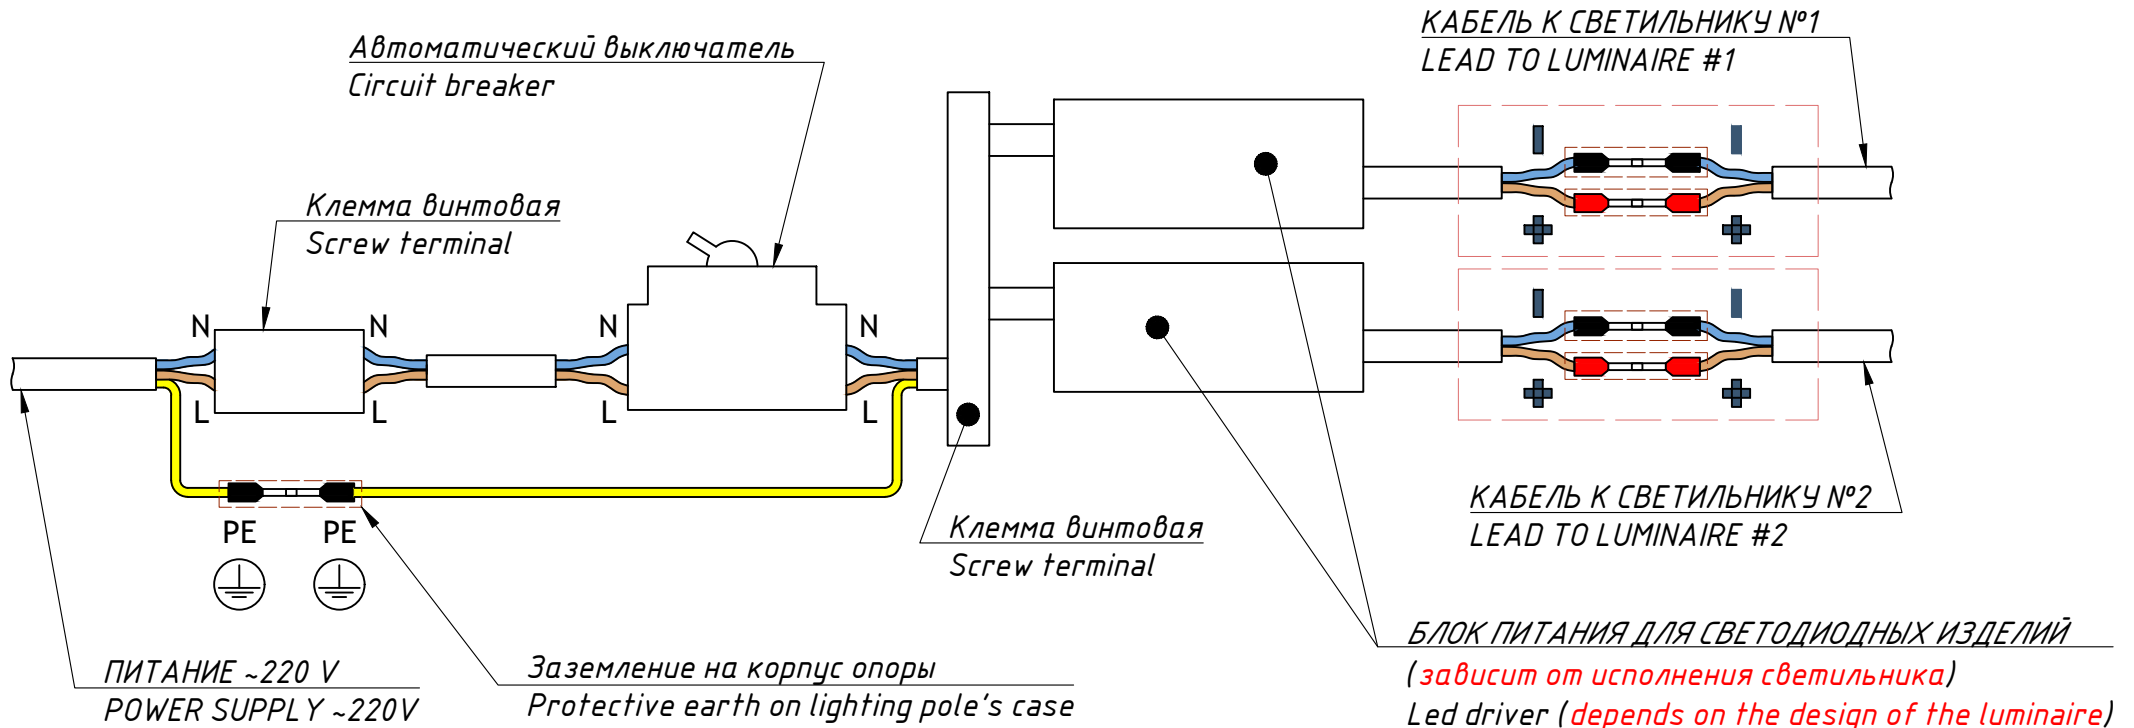

TRIF AVENUE V

Технические характеристики светодиодного светильника

Мощность:	18 / 25 / 36 Вт на каждый светильник
Цветовая температура:	3000K / 4000K / 5000K / R / G / B / RGB
Световая отдача:	до 170 лм/Вт
Световой поток:	до 3060 / 4080 / 6120 лм
CRI:	>90 Ra
Оптика:	45°, 60°, 90°
Питание:	Драйвер постоянного напряжения для светодиодных изделий 24В Драйвер постоянного тока для светодиодных изделий (350мА; 700мА) 2 шт.
Степень защиты:	IP69K
Ударопрочность:	IK10
Температура эксплуатации:	от -60° до +50°
Тип установки:	Установка на опору
Высота светильника:	96 мм
Вес (светильник + закладная деталь):	~ 150 кг
Материалы:	Прожектор - алюминий АМГ 5(6) и плексиглас Опора - Сталь 3, оцинкованная и окрашенная по RAL
Кастомизация:	Различные размеры и крепления
Срок службы:	до 100000 часов

TRIF AVENUE V Specifications of LED luminaire

Power (W)	18 / 25 / 36 W per luminaire
Color temperature (K)	3000K / 4000K / 5000K / R / G / B / RGB
Luminous efficacy (lm/W)	up to 170 lm/W
Luminous flux	up to 3060 / 4080 / 6120 lm
CRI:	>90 Ra
Optics	45°, 60°, 90°, DC LED driver 24V
Power supply	Constant current LED driver (350 mA; 700mA) 2 pcs
Ingress Protection Rating	IP69K
Impact resistance	IK10
Temperature conditions	from -60° to +50°
Installation type	installation on a pole
Luminaire's length	96 mm
Weight (luminaire + embedded item)	~ 150 kg
Material	Luminaire - aluminum AMG 5(6) and plexiglas Pole - Cink steel 3 and RAL coloring
Customization	different sizes and fastenings
Lifetime	up to 100000 hours

AVENUE V

connection of LED luminaire
with constant voltage source

AVENUE V
Общий вид
Common view

TRIF

AVENUE V

Подключение Electrical connection

TRIF

ГЕРМЕТИЧНАЯ КОРОБКА / ГРЩ / ОПОРА СВЕТИЛЬНИКА Sealed box / Electrical shield / Luminaire's pole

ОБОЗНАЧЕНИЯ

AVENUE V Монтажная схема Mounting scheme

AVENUE V

Монтажная схема, общий вид
Mounting scheme, common view

TRIF