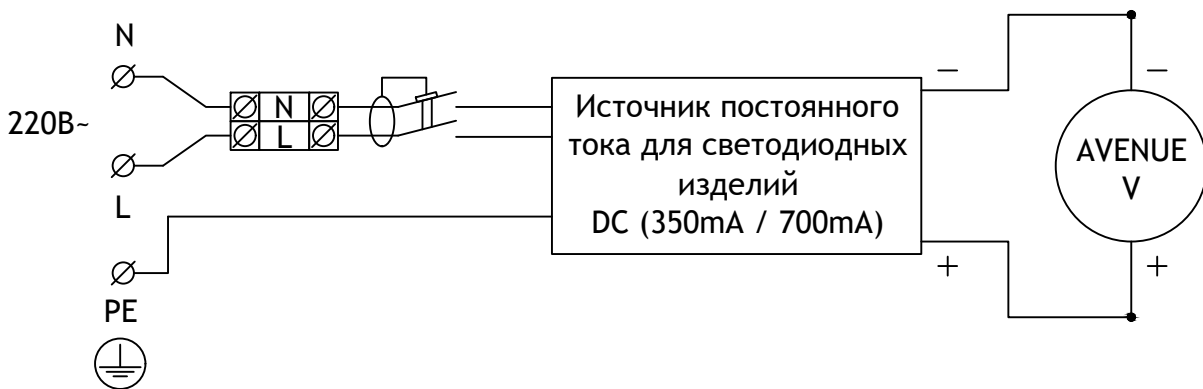

TRIF AVENUE V

Технические характеристики светодиодного светильника

Мощность:	18 / 25 / 36 Вт на каждый светильник
Цветовая температура:	3000K / 4000K / 5000K / R / G / B / RGB
Световая отдача:	до 170 лм/Вт
Световой поток:	до 3060 / 4080 / 6120 лм
CRI:	>90 Ra
Оптика:	45°, 60°, 90°
Питание:	Драйвер постоянного напряжения для светодиодных изделий 24В Драйвер постоянного тока для светодиодных изделий (350мА; 700мА) 2 шт.
Степень защиты:	IP69K
Ударопрочность:	IK10
Температура эксплуатации:	от -60° до +50°
Тип установки:	Установка на опору
Высота светильника:	96 мм
Вес (светильник + закладная деталь):	~ 150 кг
Материалы:	Прожектор - алюминий АМГ 5(6) и плексиглас Опора - Сталь 3, оцинкованная и окрашенная по RAL
Кастомизация:	Различные размеры и крепления
Срок службы:	до 100000 часов

TRIF AVENUE V Specifications of LED luminaire

Power (W)	18 / 25 / 36 W per luminaire
Color temperature (K)	3000K / 4000K / 5000K / R / G / B / RGB
Luminous efficacy (lm/W)	up to 170 lm/W
Luminous flux	up to 3060 / 4080 / 6120 lm
CRI:	>90 Ra
Optics	45°, 60°, 90°, DC LED driver 24V
Power supply	Constant current LED driver (350 mA; 700mA) 2 pcs
Ingress Protection Rating	IP69K
Impact resistance	IK10
Temperature conditions	from -60° to +50°
Installation type	installation on a pole
Luminaire's length	96 mm
Weight (luminaire + embedded item)	~ 150 kg
Material	Luminaire - aluminum AMG 5(6) and plexiglas Pole - Cink steel 3 and RAL coloring
Customization	different sizes and fastenings
Lifetime	up to 100000 hours

AVENUE V

ПОДКЛЮЧЕНИЕ СВЕТОДИОДНОГО СВЕТИЛЬНИКА
С ИСТОЧНИКОМ ПОСТОЯННОГО ТОКА

AVENUE V

connection of LED luminaire
with constant current source

AVENUE V

ПОДКЛЮЧЕНИЕ СВЕТОДИОДНОГО СВЕТИЛЬНИКА
С ИСТОЧНИКОМ ПОСТОЯННОГО НАПРЯЖЕНИЯ

AVENUE V

connection of LED luminaire
with constant voltage source

AVENUE V
Общий вид
Common view

TRIF

AVENUE V

Подключение Electrical connection

TRIF

ГЕРМЕТИЧНАЯ КОРОБКА / ГРЩ / ОПОРА СВЕТИЛЬНИКА Sealed box / Electrical shield / Luminaire's pole