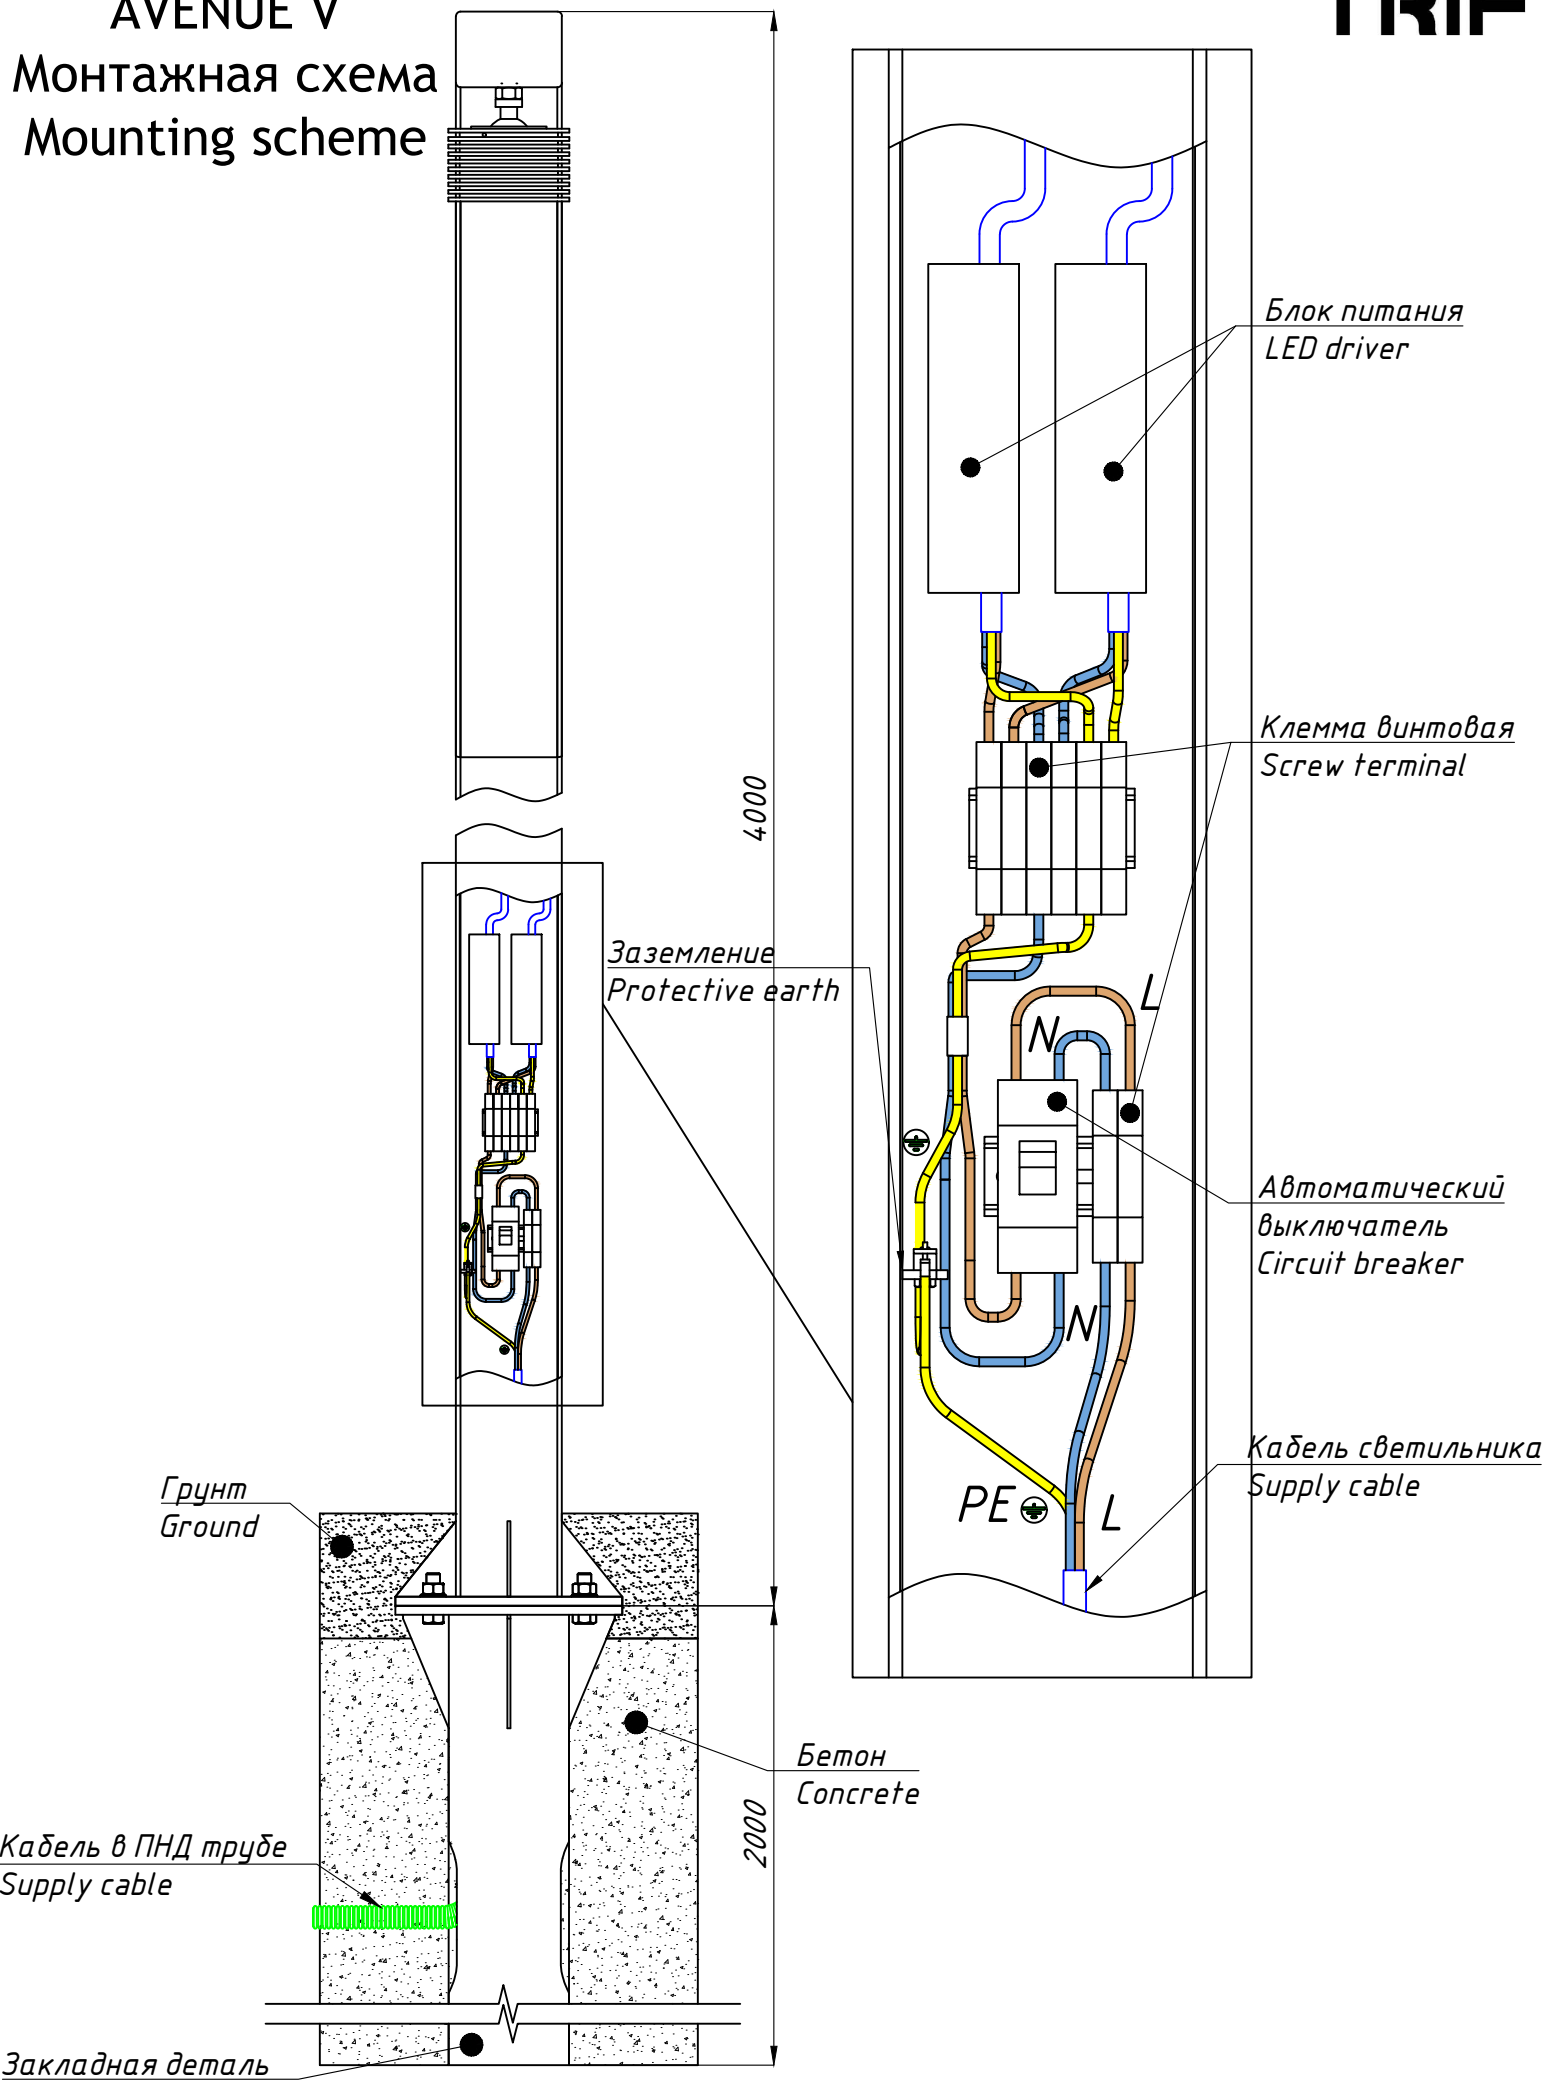

TRIF AVENUE V

Технические характеристики светодиодного светильника

Мощность:	18 / 25 / 36 Вт на каждый светильник
Цветовая температура:	3000K / 4000K / 5000K / R / G / B / RGB
Световая отдача:	до 170 лм/Вт
Световой поток:	до 3060 / 4080 / 6120 лм
CRI:	>90 Ra
Оптика:	45°, 60°, 90°
Питание:	Драйвер постоянного напряжения для светодиодных изделий 24В Драйвер постоянного тока для светодиодных изделий (350мА; 700мА) 2 шт.
Степень защиты:	IP69K
Ударопрочность:	IK10
Температура эксплуатации:	от -60° до +50°
Тип установки:	Установка на опору
Высота светильника:	96 мм
Вес (светильник + закладная деталь):	~ 150 кг
Материалы:	Прожектор - алюминий АМГ 5(6) и плексиглас Опора - Сталь 3, оцинкованная и окрашенная по RAL
Кастомизация:	Различные размеры и крепления
Срок службы:	до 100000 часов

TRIF AVENUE V Specifications of LED luminaire

Power (W)	18 / 25 / 36 W per luminaire
Color temperature (K)	3000K / 4000K / 5000K / R / G / B / RGB
Luminous efficacy (lm/W)	up to 170 lm/W
Luminous flux	up to 3060 / 4080 / 6120 lm
CRI:	>90 Ra
Optics	45°, 60°, 90°, DC LED driver 24V
Power supply	Constant current LED driver (350 mA; 700mA) 2 pcs
Ingress Protection Rating	IP69K
Impact resistance	IK10
Temperature conditions	from -60° to +50°
Installation type	installation on a pole
Luminaire's length	96 mm
Weight (luminaire + embedded item)	~ 150 kg
Material	Luminaire - aluminum AMG 5(6) and plexiglas Pole - Cink steel 3 and RAL coloring
Customization	different sizes and fastenings
Lifetime	up to 100000 hours

AVENUE V

connection of LED luminaire
with constant voltage source

AVENUE V
Общий вид
Common view

TRIF

AVENUE V

Подключение Electrical connection

TRIF

ГЕРМЕТИЧНАЯ КОРОБКА / ГРЩ / ОПОРА СВЕТИЛЬНИКА Sealed box / Electrical shield / Luminaire's pole

ОБОЗНАЧЕНИЯ

AVENUE V Монтажная схема Mounting scheme

AVENUE V

Монтажная схема, общий вид
Mounting scheme, common view

TRIF